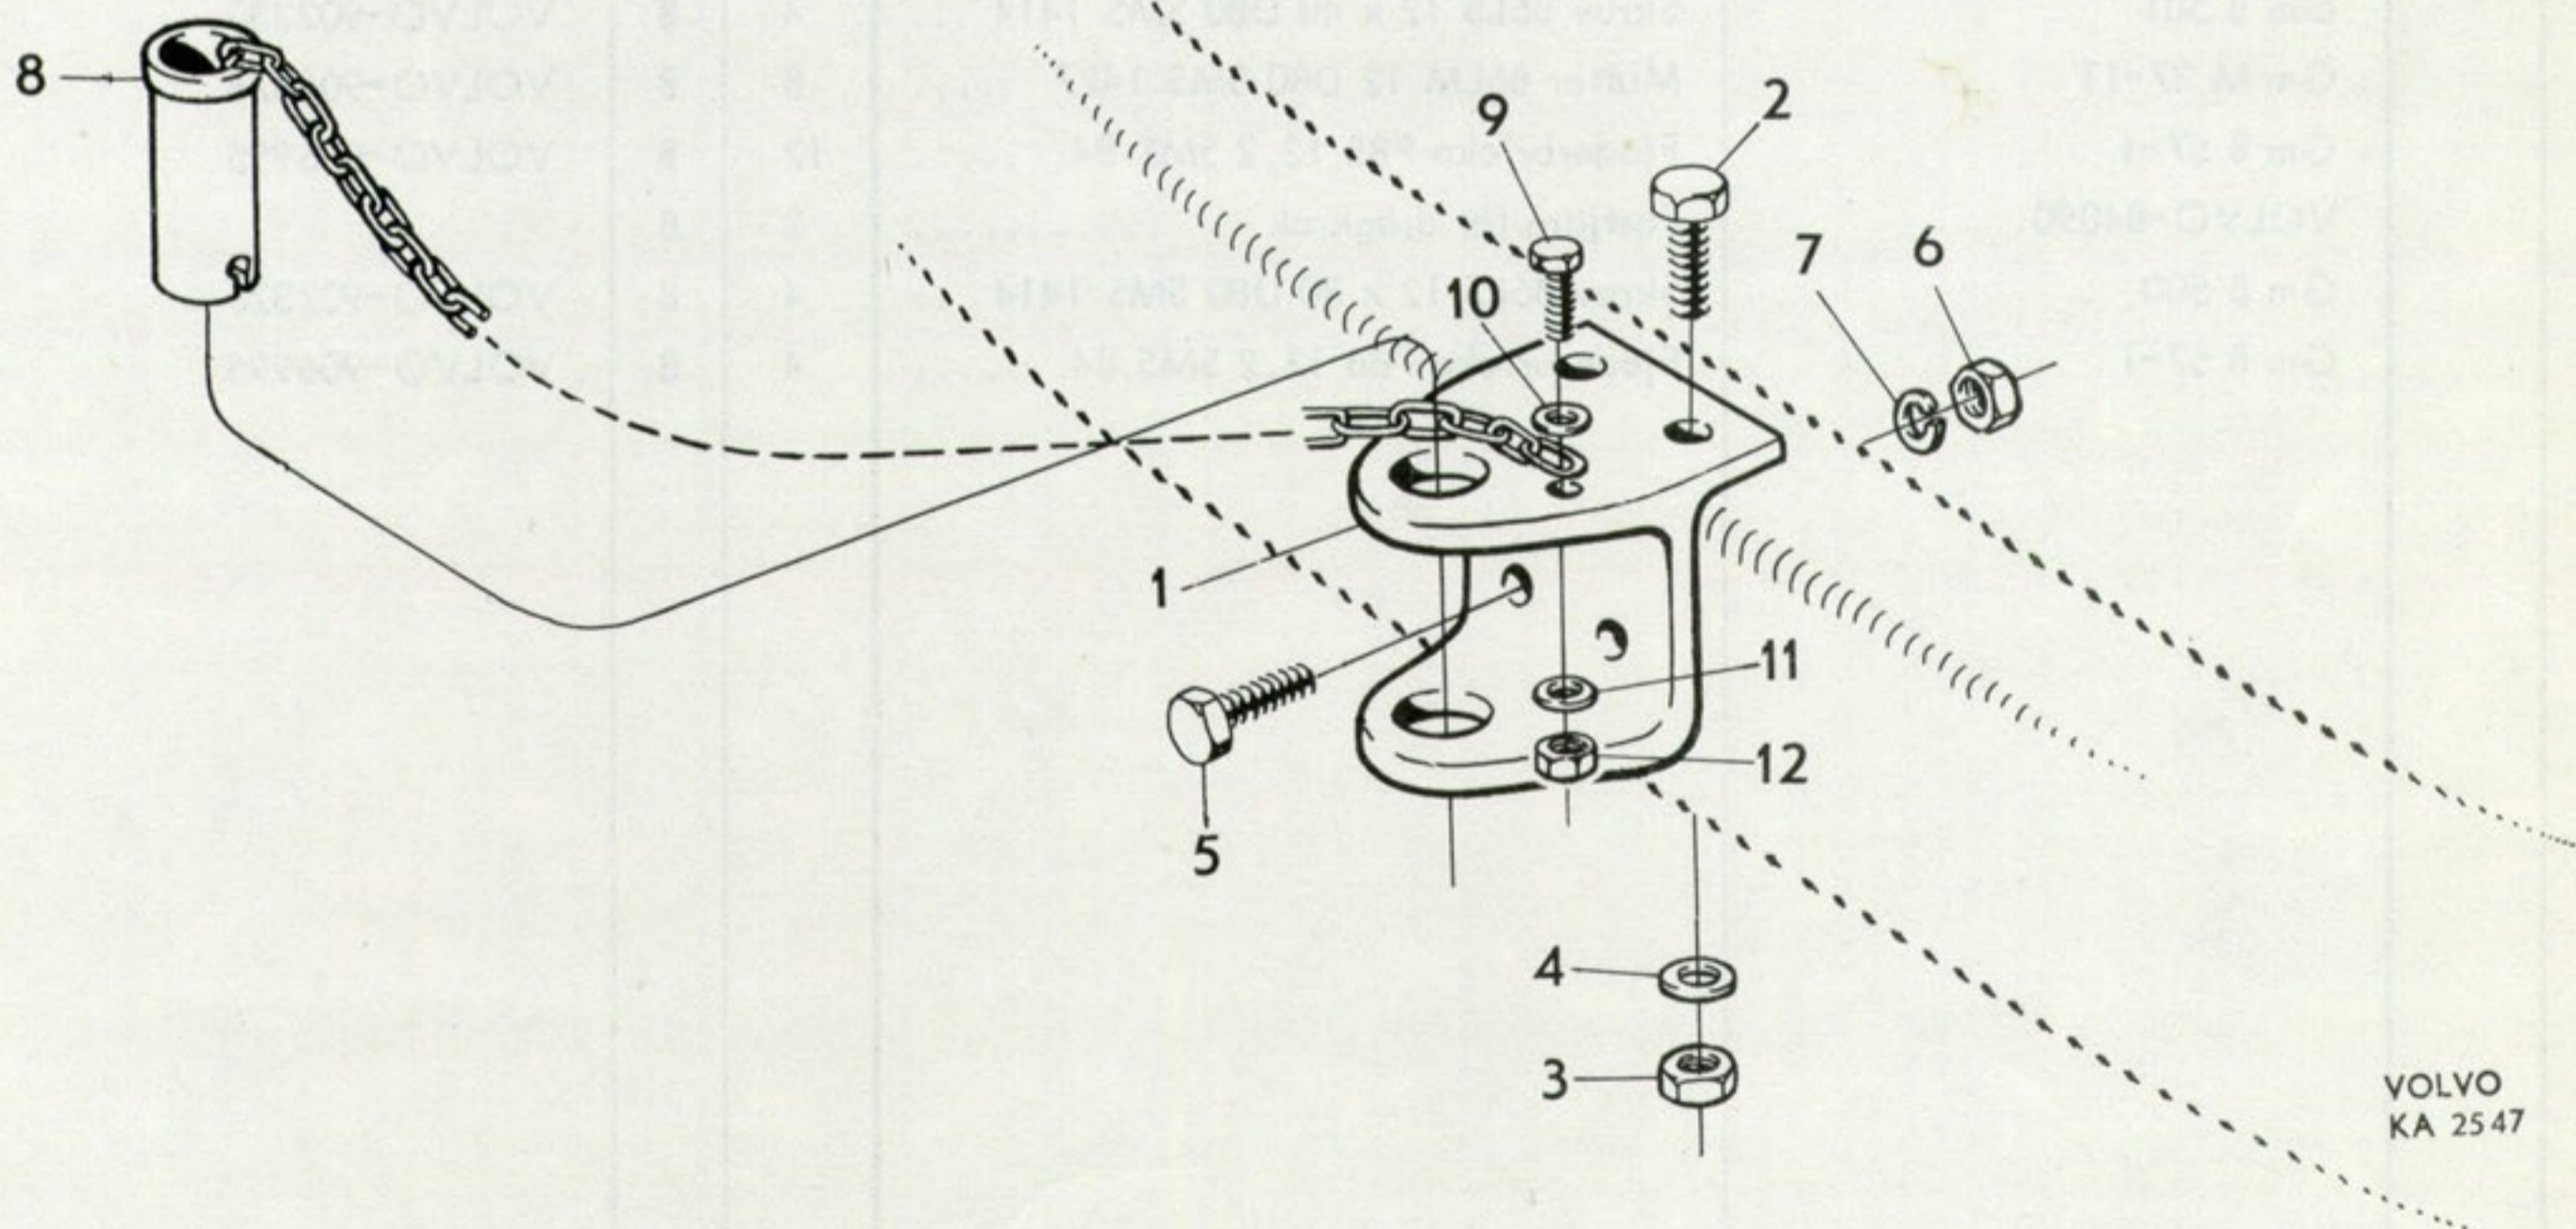

VOLVO

Reservdelskatalog

Radiopersonterrängbil 915Boseranordningar
Främre dragkrokGrupp 12
Specialutrustning

Utgåva 1

Sida 5

Rad	Pos	Materielnr	Benämning	Antal	Erh enl	Anmärkning
1	1	VOLVO-713508	Dragfäste, främre	1	B	
2	2	Gm B 491	Skruv B6LS 10 x 30 D80 SMS 1414	3	B	VOLVO-902306
3	3	Gm M 37-10	Mutter B6LM 10 D80 SMS 1427	3	B	VOLVO-906577
4	4	Gm B 56-1	Fjäderbricka FBB 10,2 SMS 84	3	B	VOLVO-906993
5	5	Gm B 500	Skruv B6LS 12 x 30 D80 SMS 1414	2	B	VOLVO-902328
6	6	Gm M 37-11	Mutter B6LM 12 D80 SMS 1427	2	B	VOLVO-906578
7	7	Gm B 57-1	Fjäderbricka FBB 12,2 SMS 84	2	B	VOLVO-906995
8	8	VOLVO-714253	Sprint med kedja, kompl.	1	B	
9	9	Gm B 470	Skruv B6LS 6 x 22 D80 SMS 1414	2	B	VOLVO-902255
10	10	Gm B 98-16	Bricka BRB 6,7 x 16 SMS 70	2	B	VOLVO-11961
11	11	Gm B 53-1	Fjäderbricka FBB 6,1 SMS 84	2	B	VOLVO-906987
12	12	Gm M 37-8	Mutter B6LM 6 D80 SMS 1427	2	B	VOLVO-906575
13	13	VOLVO-714307	Pinne med kedja kompl.	1	B	
14		VOLVO-714831	Konsol för stötfångare	1	B	
15		Gm B 498	Skruv B6LS 12 x 22 D80 SMS 1414	3	B	VOLVO-902326
16		Gm M 37-11	Mutter B6LM 12 D80 SMS 1427	3	B	VOLVO-906578
17		Gm B 57-1	Fjäderbricka FBB 12,2 SMS 84	3	B	VOLVO-906995