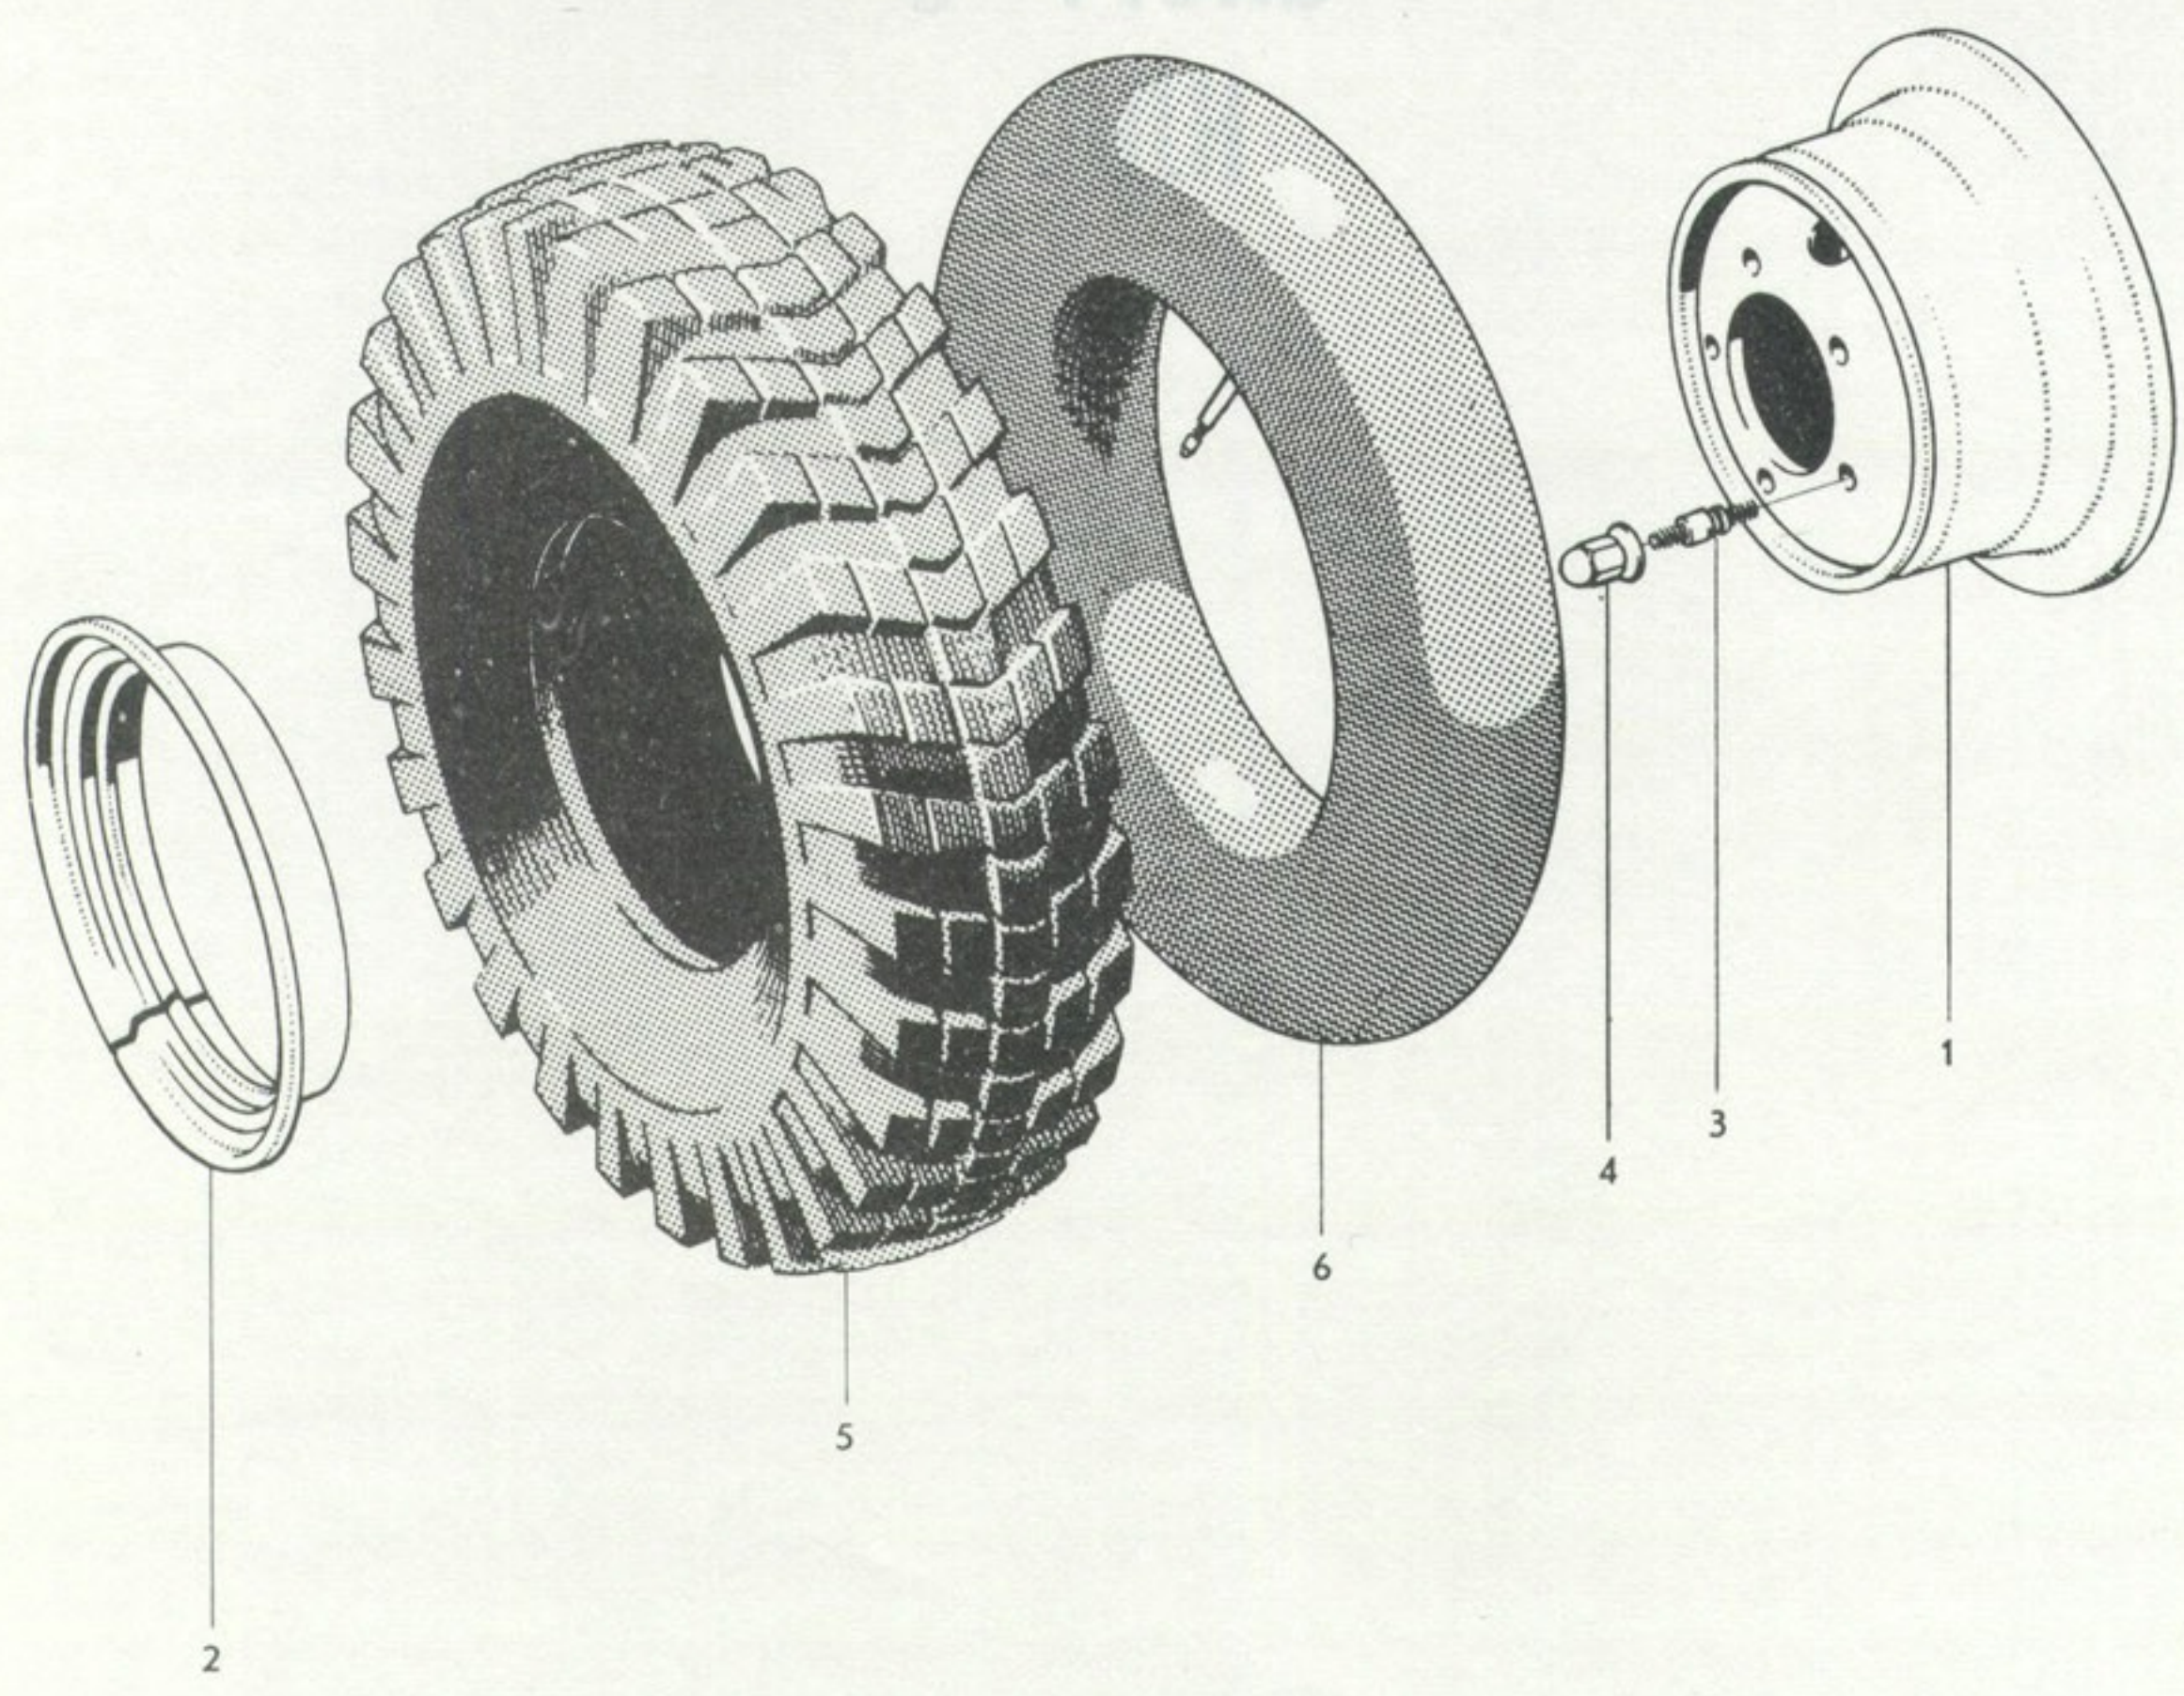

Rad	Pos	Materielnr	Benämning	Antal	Erh enl	Anmärkning
1		VOLVO-713539	Skivhjul, kmpl., 6,50" x 16"	5	B	
2	1	.....	. Hjul	5		1)
3	2	VOLVO-714758	. Sidring	5	B	
4	3	.....	Hjulbult			} Se grupp 5 och 6
5	4	.....	Kapselmutter			
6	5	Tp-112	Bildäck 9,00" x 16"/12 terräng ..	5	B	VOLVO-625066
7	6	Tp-102	Bilslang 9,00" x 16"	5	B	VOLVO-625067

VOLVO
KA 1686

1. Lagerföres ej.