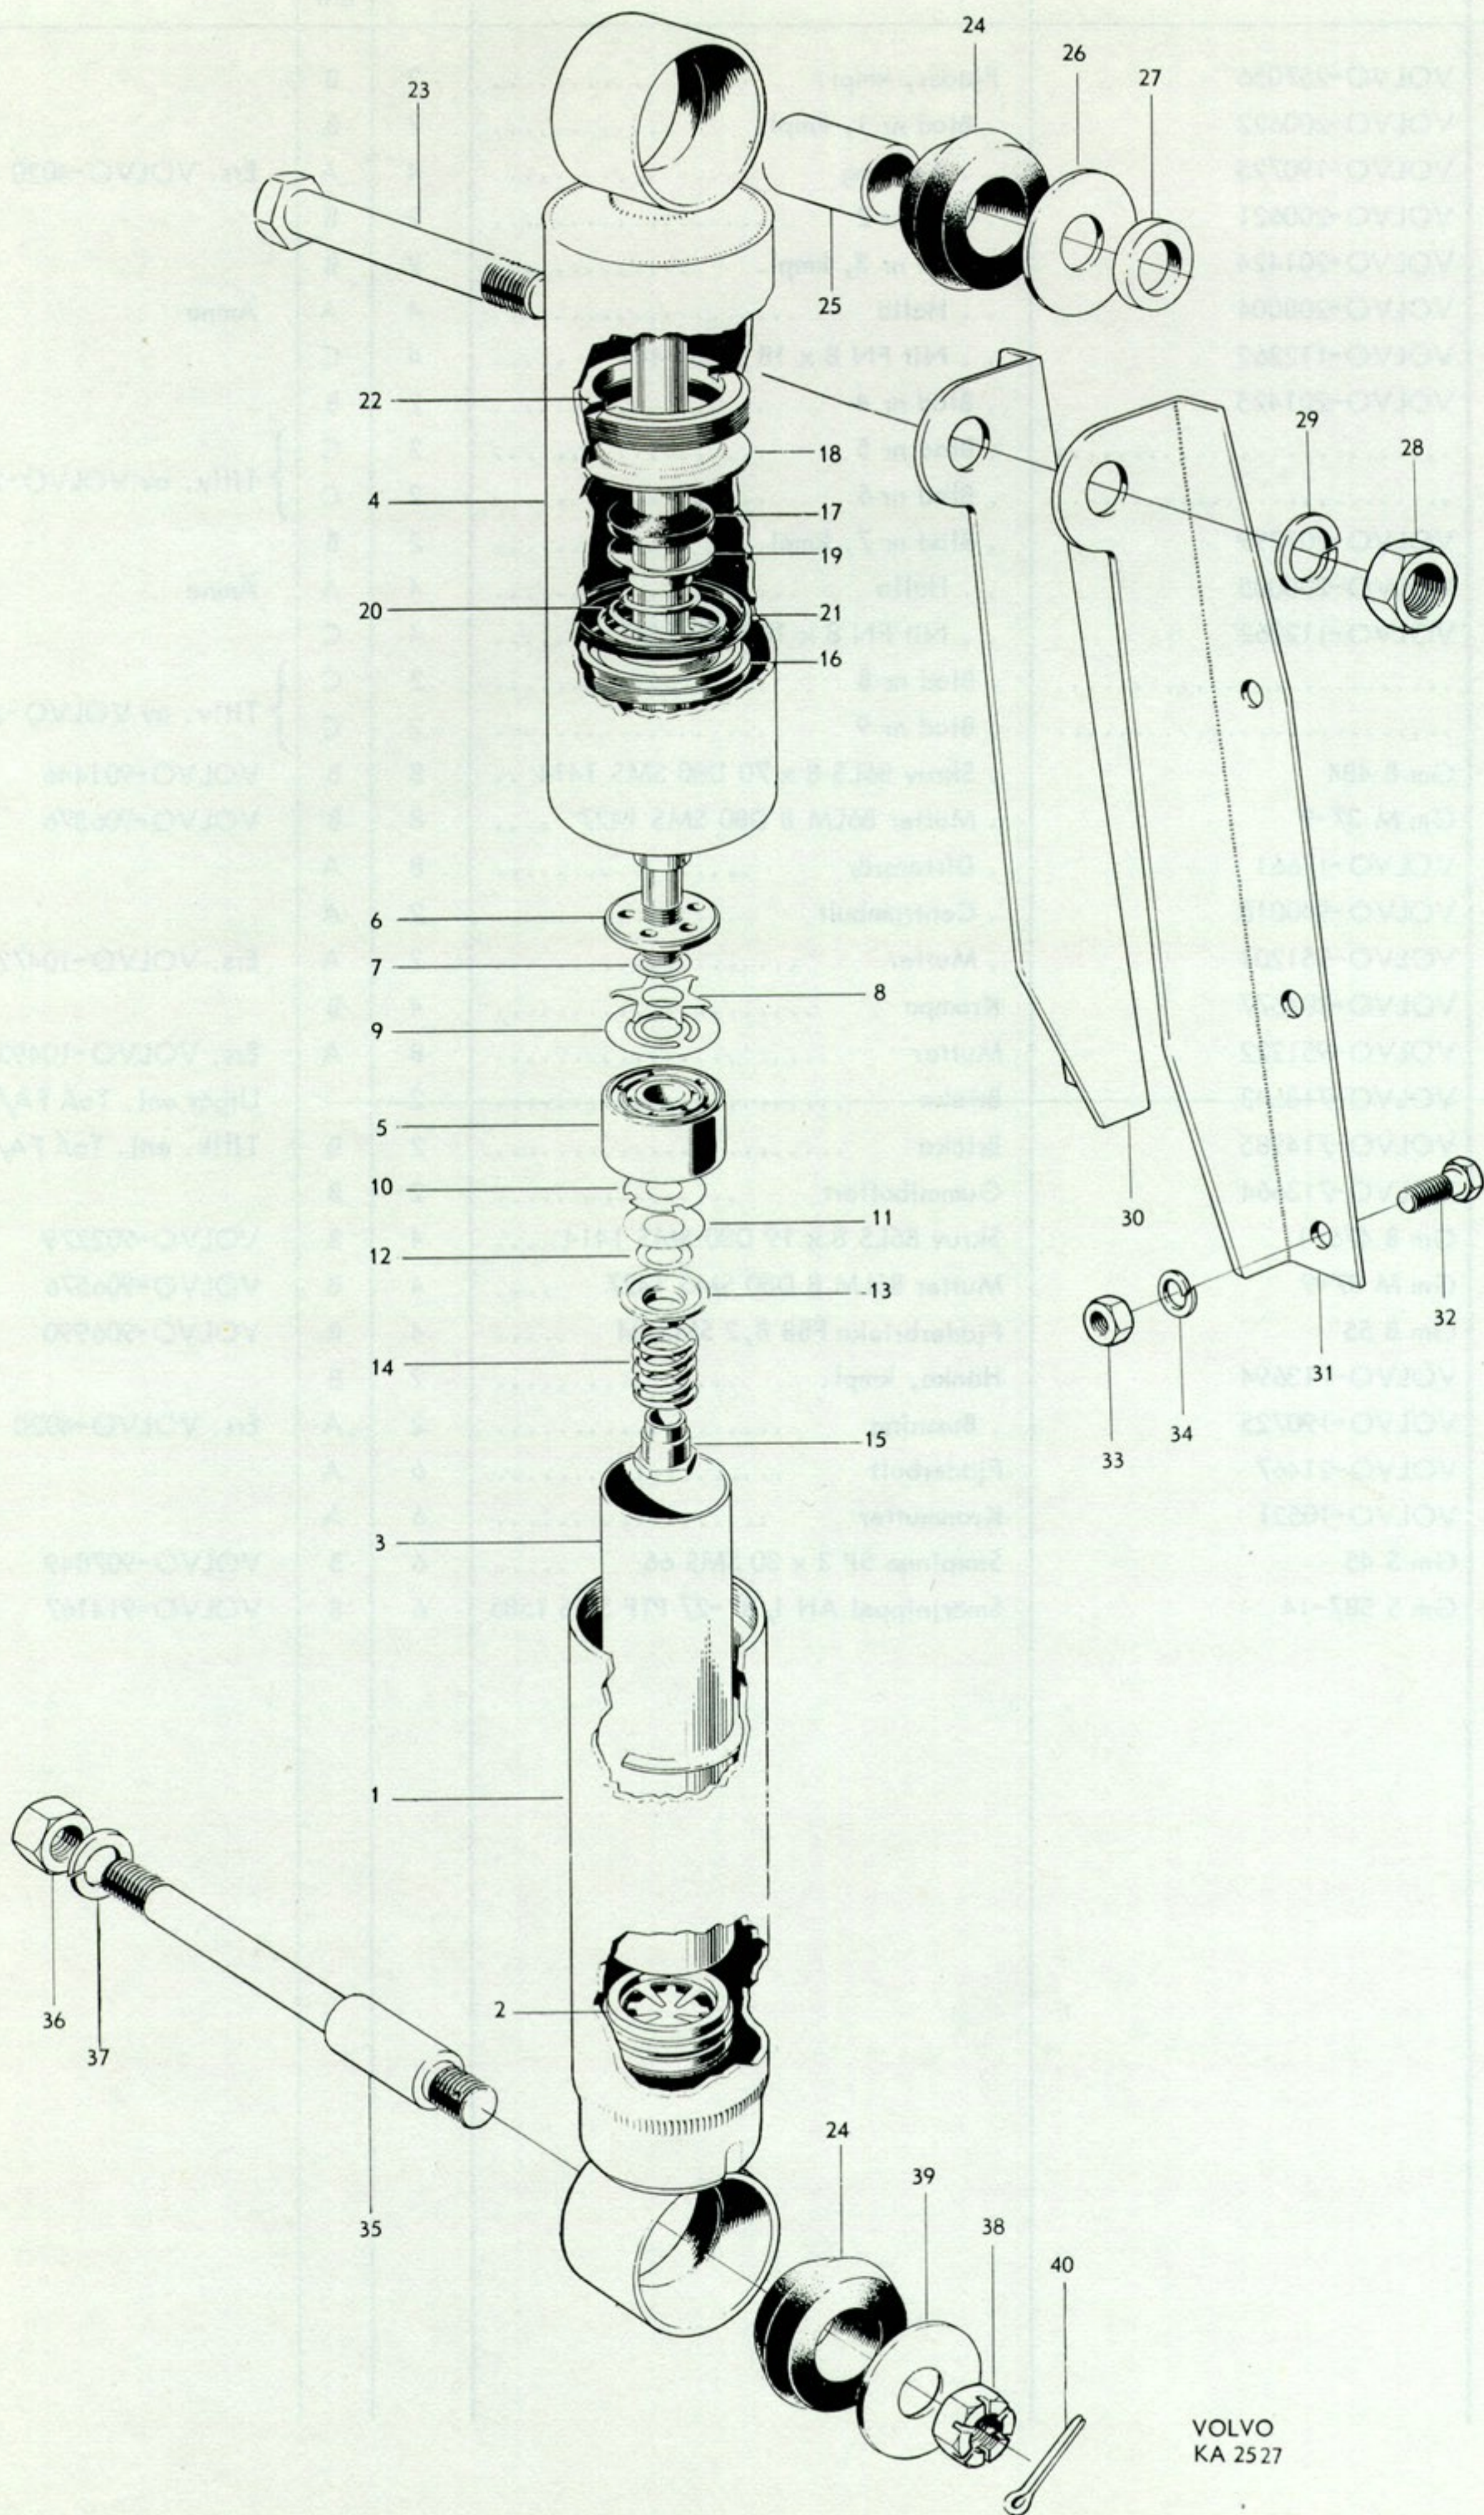

Radiopersonterrängbil 915

Stötdämpare

VOLVO

Reservdelskatalog

VOLVO
KA 2527

VOLVO		Radiopersonterrängbil 915				Grupp 9	
Reservdelskatalog		Stötdämpare				Ram Fjädring	
Rad	Pos	Materielnr	Benämning	Antal	Erh enl	Sida 13	
1		WOMON-P 3645	Stötdämpare, kompl.	4	A	1) VOLVO-319297	
2	1	WOMON-6504	. Behållare	4	A	VOLVO-321502	
3	2	WOMON-1460-J2	. Ventil	4	A	VOLVO-321513	
4	3	WOMON-7066	. Cylinder	4	A	VOLVO-321511	
5	4	WOMON-42459	. Kolvstång med skyddskåpa	4	A	VOLVO-321514	
6	5	WOMON-2731	. Kolv	4	A	VOLVO-321516	
7	6	WOMON-1437	. Ventilbricka	4	A	VOLVO-321520	
8	7	WOMON-1432	. Distansbricka	4	A	VOLVO-120645	
9	8	WOMON-1435	. Stjärnbricka	4	A	VOLVO-321518	
10	9	WOMON-1436	. Inloppsventil	4	A	VOLVO-321517	
11	10	WOMON-1461-3	. Strypbricka	4	A	VOLVO-321521	
12	11	WOMON-1433-8	. Ventilbricka	4	A	VOLVO-120644	
13	12	WOMON-1451	. Distansbricka	4	A	VOLVO-120643	
14	13	WOMON-1465	. Fjädersäte	4	A	VOLVO-321524	
15	14	WOMON-812	. Fjäder	4	A	VOLVO-321525	
16	15	WOMON-1434	. Mutter	4	A	VOLVO-321526	
17	16	WOMON-1455	. Lock	4	A	VOLVO-321509	
18	17	WOMON-40143	. Gummitätning	4	A	VOLVO-321504	
19	18	WOMON-1447	. Hållare	4	A	VOLVO-321505	
20	19	WOMON-1446	. Tryckbricka	4	A	VOLVO-321506	
21	20	WOMON-1449	. Fjäder	4	A	VOLVO-321507	
22	21	WOMON-9777	. Tätningring	4	A	VOLVO-321510	
23	22	WOMON-1430	. Mutter	4	A	VOLVO-321508	
24	23	VOLVO-100732	Fästbult, övre	2	A		
25	24	VOLVO-308852	Gummibussning	12	A		
26		VOLVO-714115	Gummibussning, bakre, övre	4	B		
27	25	VOLVO-630199	Distanshylsa	2	B		
28	26	VOLVO-81119	Bricka	10	A		
29	27	VOLVO-713228	Distansring	4	B		
30	28	VOLVO-951205	Mutter	2	A	Ers. VOLVO-10476	
31	29	Gm B 71	Låsbricka ITB - 16,5	2	B	VOLVO-951704	
32	30	VOLVO-713649	Fäste, främre, V	1	B		
33		VOLVO-713650	Fäste, främre, H	1	B		
34	31	VOLVO-713651	Fäste, bakre, V	1	B		
35		VOLVO-713652	Fäste, bakre, H	1	B		
36	32	Gm B 488	Skruv B6LS 10 x 19 D 80 SMS 1414	11	B	VOLVO-902303	
37		Gm B 490	Skruv B6LS 10 x 25 D 80 SMS 1414	9	B	VOLVO-902305	
38	33	Gm M 37-10	Mutter B6LM 10 D 80 SMS 1427	20	B	VOLVO-906577	
39	34	Gm B 56-1	Fjäderbricka FBB 10,2 SMS 84	20	B	VOLVO-906993	
40	35	VOLVO-713226	Fästbult, nedre	4	B		
41	36	VOLVO-951204	Mutter	4	A	Ers. VOLVO-10475	
42	37	Gm B 59	Fjäderbricka FBB 14,2 SMS 84	4	B	VOLVO-906997	
43	38	VOLVO-10521	Kronmutter	6	A		
44	39	VOLVO-42857	Bricka	2	A		
45	40	Gm S 45	Saxpinne SP 3 x 30 SMS 66	6	B	VOLVO-907849	
46		VOLVO-714657	Konsol, V, för bromsslang vid framaxel	1	B		
47		VOLVO-714658	Konsol, H, för bromsslang vid framaxel	1	B		
48		VOLVO-713659	Fäste, kompl. för bakre stötdämpare	2	B		
49		VOLVO-713661	. Bult	2	B		

1. Ersätter VOLVO-308851 (MCNROE-12073).