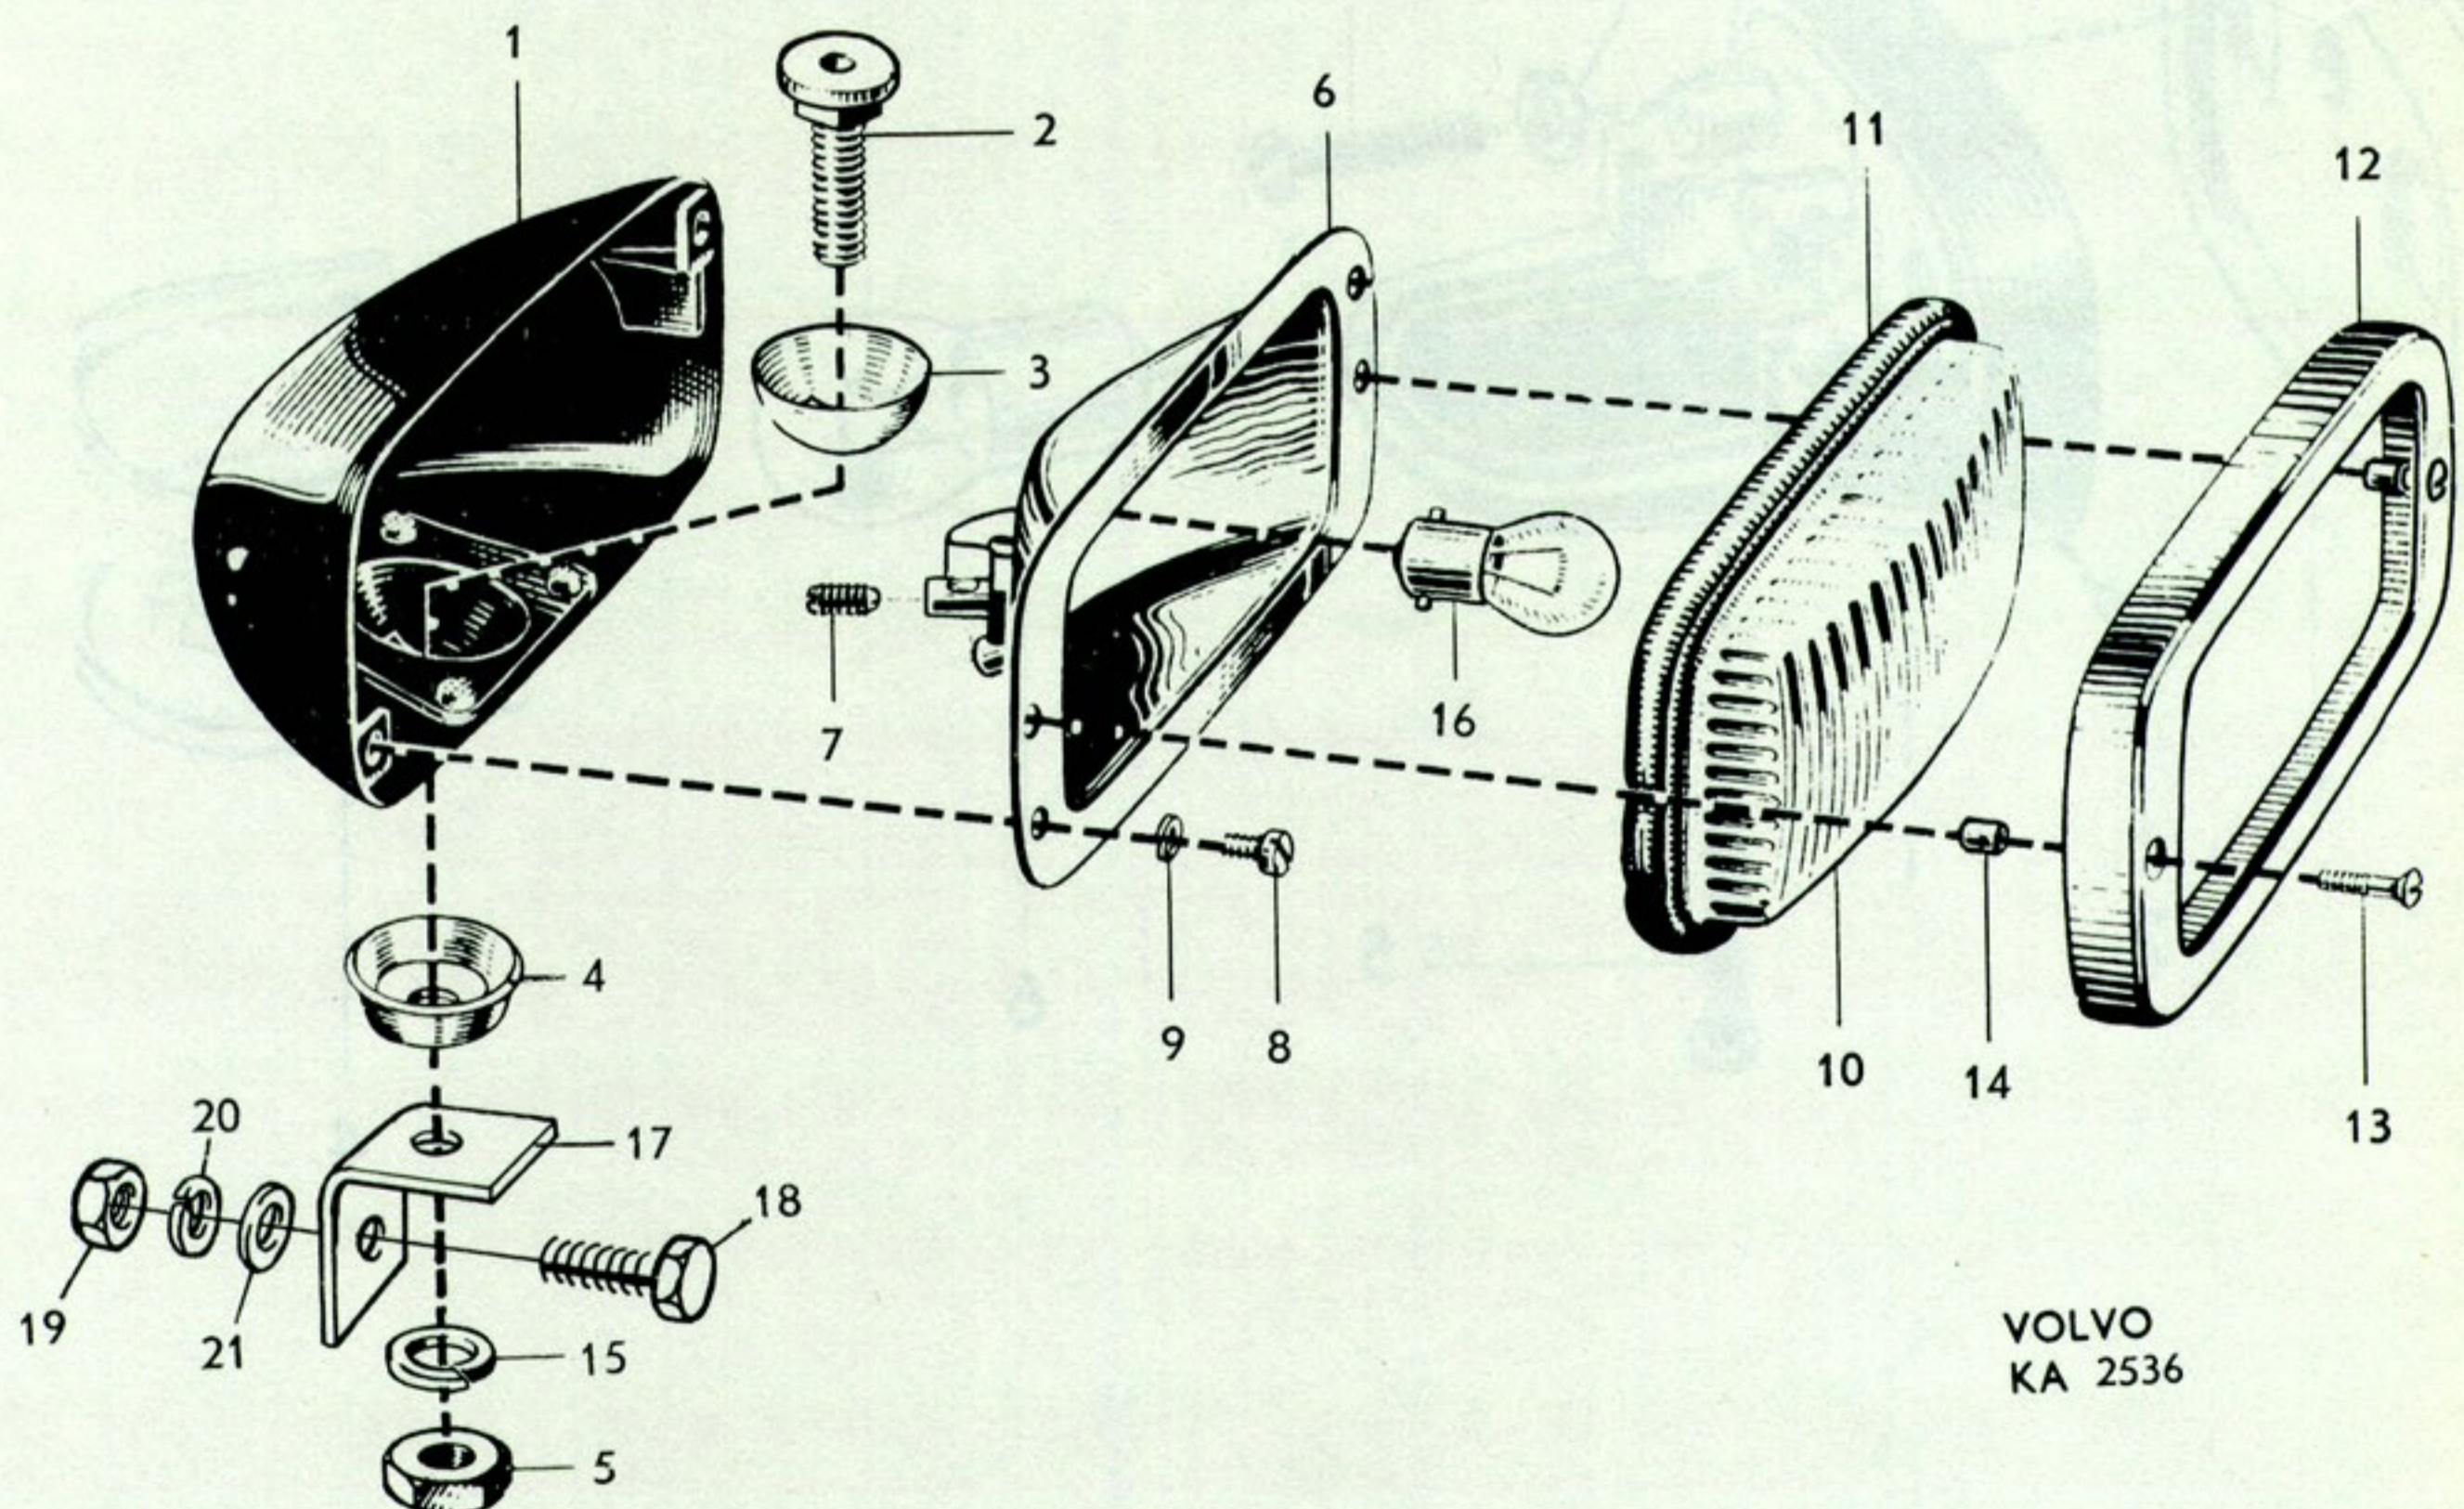

VOLVO

Reservdelskatalog

Radiopersonterrängbil 915

Backstrålkastare

Grupp 10
Elsystem Instrument

Utgåva 1 Sida 4i

Rad	Pos	Materielnr	Benämning	Antal	Erh enl	Anmärkning
1		BOSCH-LE/RA 3/2	Backstrålkastare, kmpl.	1	A	1) VOLVO-77624
2	1	.....	. Hus	1		2)
3	2	BOSCH-LESR 5 L 1	. Fästskruv	1	A	VOLVO-76627
4	3	BOSCH-LEMS 7 L 1	. Kulskål, inre	1	A	VOLVO-76628
5	4	BOSCH-LEMS 6 L 1	. Kulskål, yttre	1	A	VOLVO-76629
6	5	Gm M 32-25	. Mutter LB6M 10 D80 SMS 1429	1	B	VOLVO-35363
7		BOSCH-LERF 13 L 92	. Reflektor, kmpl.	1	A	VOLVO-76630
8	6	.....	. . Reflektor	1		2)
9	7	BOSCH-NSR 5179/13	. . Skruv KS 4 x 10 SMS 18	2	A	VOLVO-14011
10	8	Gm S 249-134	. Skruv ECS 4 x 6 SMS 1418	2	B	VOLVO-14116
11	9	Gm B 52	. Fjäderbricka FBB 4,1 SMS 84	2	B	VOLVO-906983
12	10	BOSCH-LFE 20/1	. Glas med packning	1	A	VOLVO-76980
13	11	BOSCH-LENR 2 L 1	. . Packning	1	A	VOLVO-76632
14	12	BOSCH-LEMF 1 L 2	. Ram	1	A	VOLVO-76633
15	13	BOSCH-WSR 53 L 2	. Skruv	2	A	VOLVO-115095
16	14	BOSCH-WMU 70 L 1	. Mutter	2	A	VOLVO-76634
17	15	Gm B 69-1	Låsbricka ITB - 12,5	1	B	VOLVO-951701
18	16	OSRAM-7530	Glödlampa 12 V, 15 W	1	A	VOLVO-11489
19	17	VOLVO-711630	Konsol	1	C	
20	18	Gm B 476	Skruv B6LS 8 x 16 D80 SMS 1414 ...	2	B	VOLVO-902278
21	19	Gm M 37-9	Mutter B6LM 8 D80 SMS 1427	2	B	3) VOLVO-906576
22	20	Gm B 55	Fjäderbricka FBB 8,2 SMS 84	2	B	VOLVO-906990
23	21	Gm B 98-19	Bricka BRB 8,4 x 18 SMS 70	2	B	VOLVO-11962

VOLVO
KA 2536

1. Ers. BOSCH-LE/RA 1/1.
  2. Lagerföres ej.
  3. Fr.o.m. chassi nr 221.