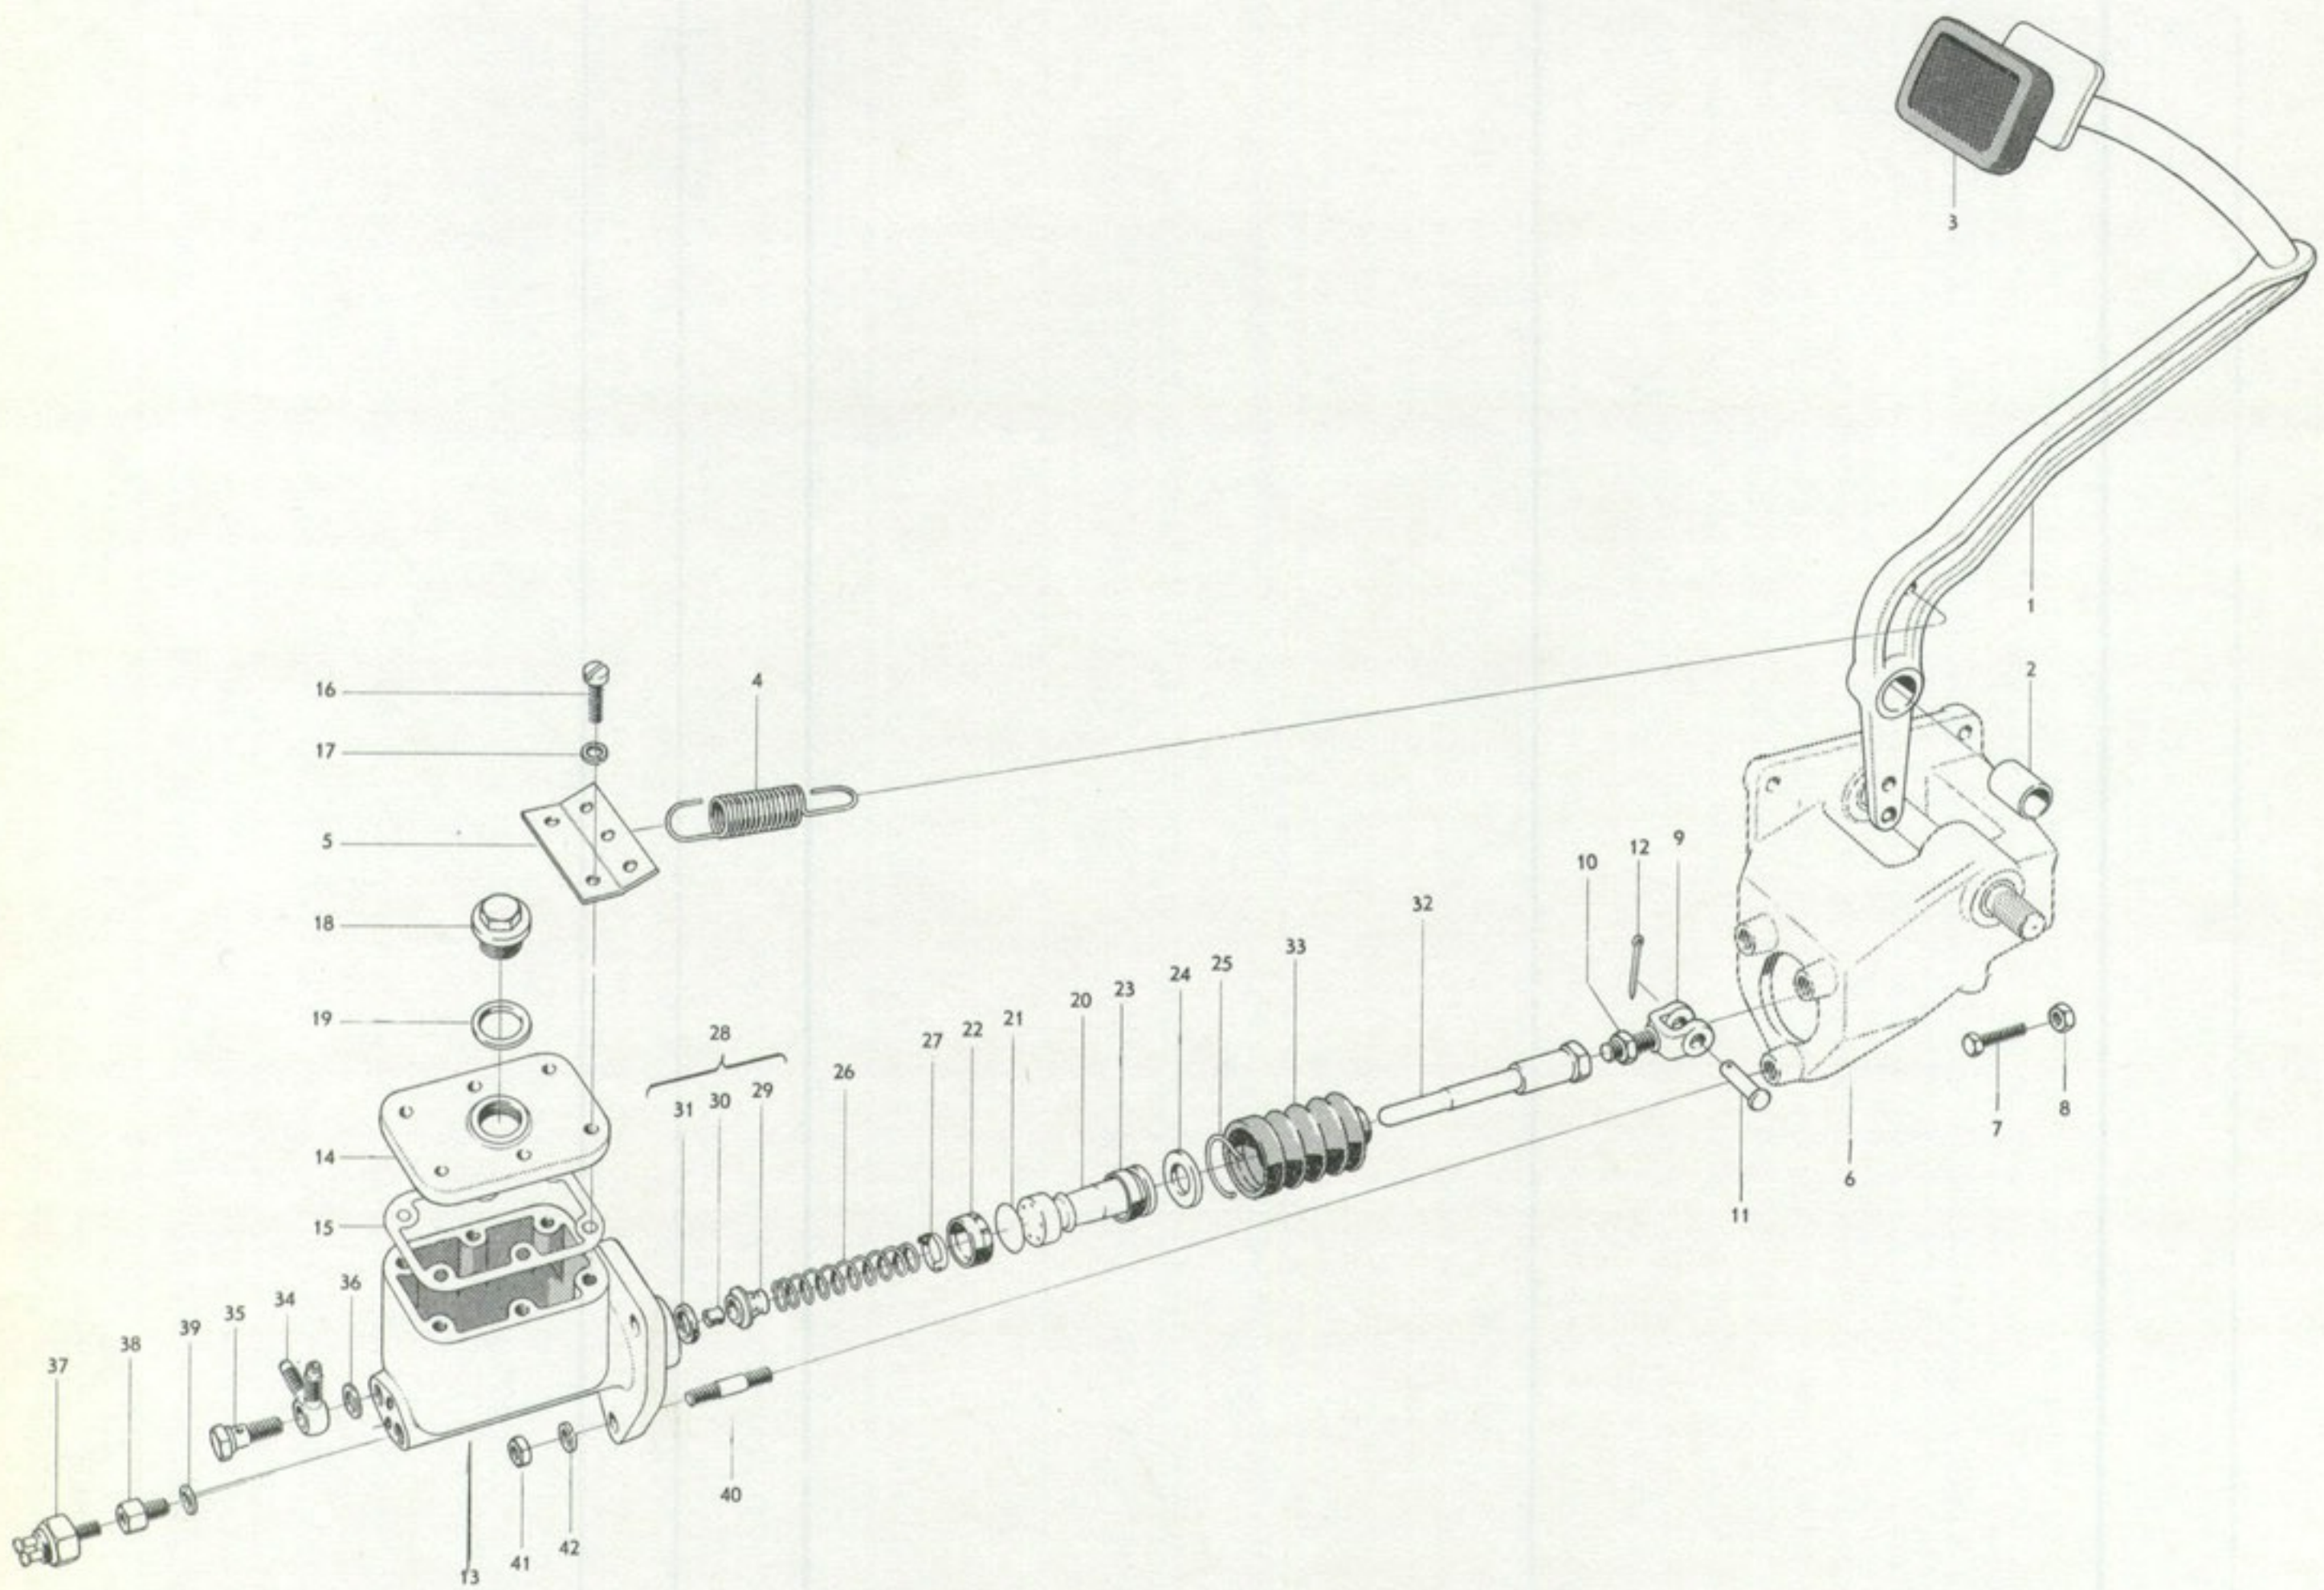

VOLVO

Reservdelskatalog

Radiopersonterrängbil 915

Bromsdetaljer vid hjul

Grupp 7
Bromsar

Utgåva 1

Sida 5

Rad	Pos	Materielnr	Benämning	Antal	Erh enl	Anmärkning
1	37	Gm M 37-10	Mutter B6LM 10 D80 SMS 1427	2	B	} VOLVO-906577 VOLVO-951699 1) VOLVO-902306 VOLVO-906577 VOLVO-906993
2	38	Gm B 68-1	Låsbricka ITB-10,5	2	B	
3	39	Gm B 491	Skruv B6LS 10 x 30 D80 SMS 1414 ...	16	B	
4	40	Gm M 37-10	Mutter B6LM 10 D80 SMS 1427	16	B	
5	41	Gm B 56-1	Fjäderbricka FBB 10,2 SMS 84	16	B	
6	42	VOLVO-713557	Bromstrumma	4	B	} Utgår enligt ToÄ FA/341 p. 3
7	43	VOLVO-714628	Tätningring	4	B	
8	44	VOLVO-714629	Klammer	4	B	
9	45	VOLVO-714630	Spännhylsa	4	B	

1. Vid bakhjul.

Radiopersonterrängbil 915

Fotbromsmanövrering, tryckpump

VOLVO

Reservdelskatalog

VOLVO
KA 2523