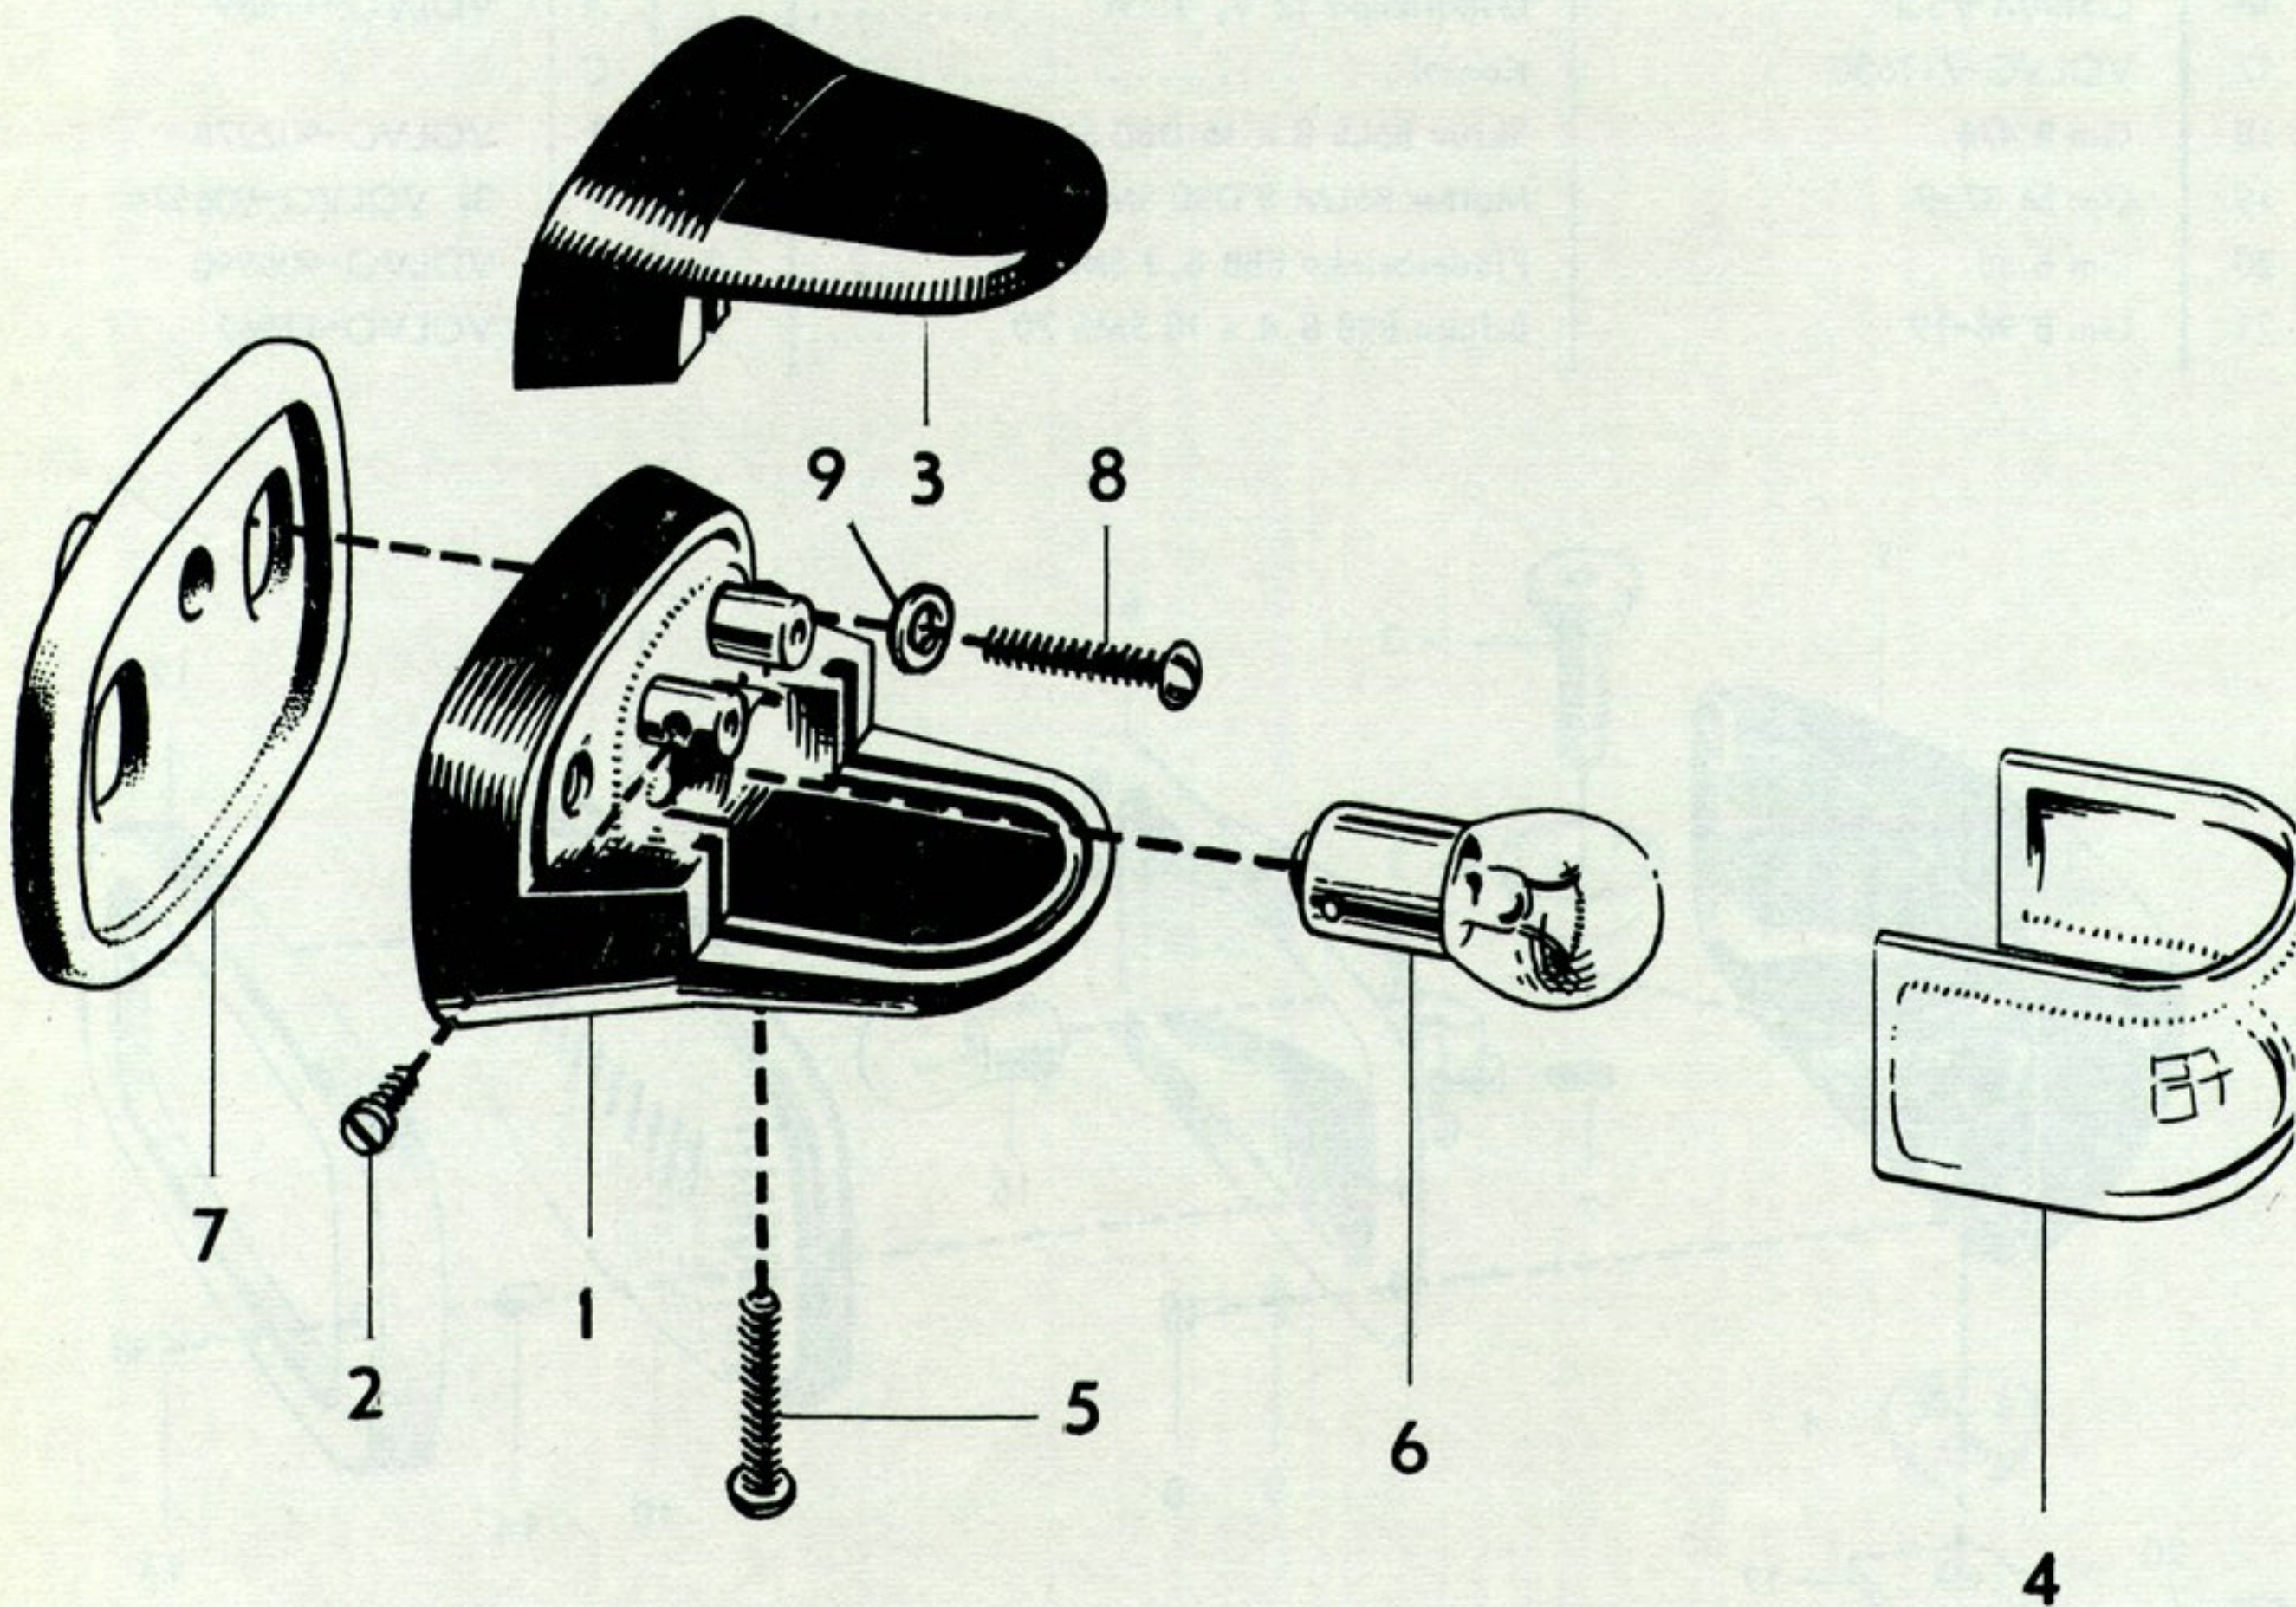

Grupp 10 Elsystem Instrument		Radiopersonterrängbil 915			VOLVO	
Sida	42	Utgåva	1	Körriktningsvisare		Reservdelskatalog
Rad	Pos	Materielnr	Benämning	Antal	Erh enl	Anmärkning
1		FIX-1245	Körriktningsvisare, kmpl.	2	A	VOLVO-79361
2	1	FIX-1261	. Sockel	2	A	
3	2	Gm S 233-5	. . Skruv ECS 3,5 x 8 D60 SMS 1418	4	A	VOLVO-14170
4	3	FIX-1270	. Käpa	2	A	
5	4	FIX-1049	. . Lins	2	A	
6	5	FIX-1101	. Skruv	4	A	
7	6	OSRAM-7530	Glödlampa 12 V, 15 W	2	A	VOLVO-11489
8	7	FIX-1780	Gummipackning	2	A	VOLVO-88744
9	8	Gm S 108-66	Skruv CSS B10 x 25 SMS 1520	4	B	VOLVO-955143
10	9	Gm B 53	Fjäderbricka FBB 5,1 SMS 84	4	B	VOLVO-906985
11		VOLVO-713965	Skydd för körriktningsvisare	2	B	
12		Gm S 168-24	Skruv KFS 5 x 12 SMS 25	8	B	VOLVO-14322
13		VOLVO-714019	Mutterplatta för skydd	4	C	

VOLVO
KA 2537