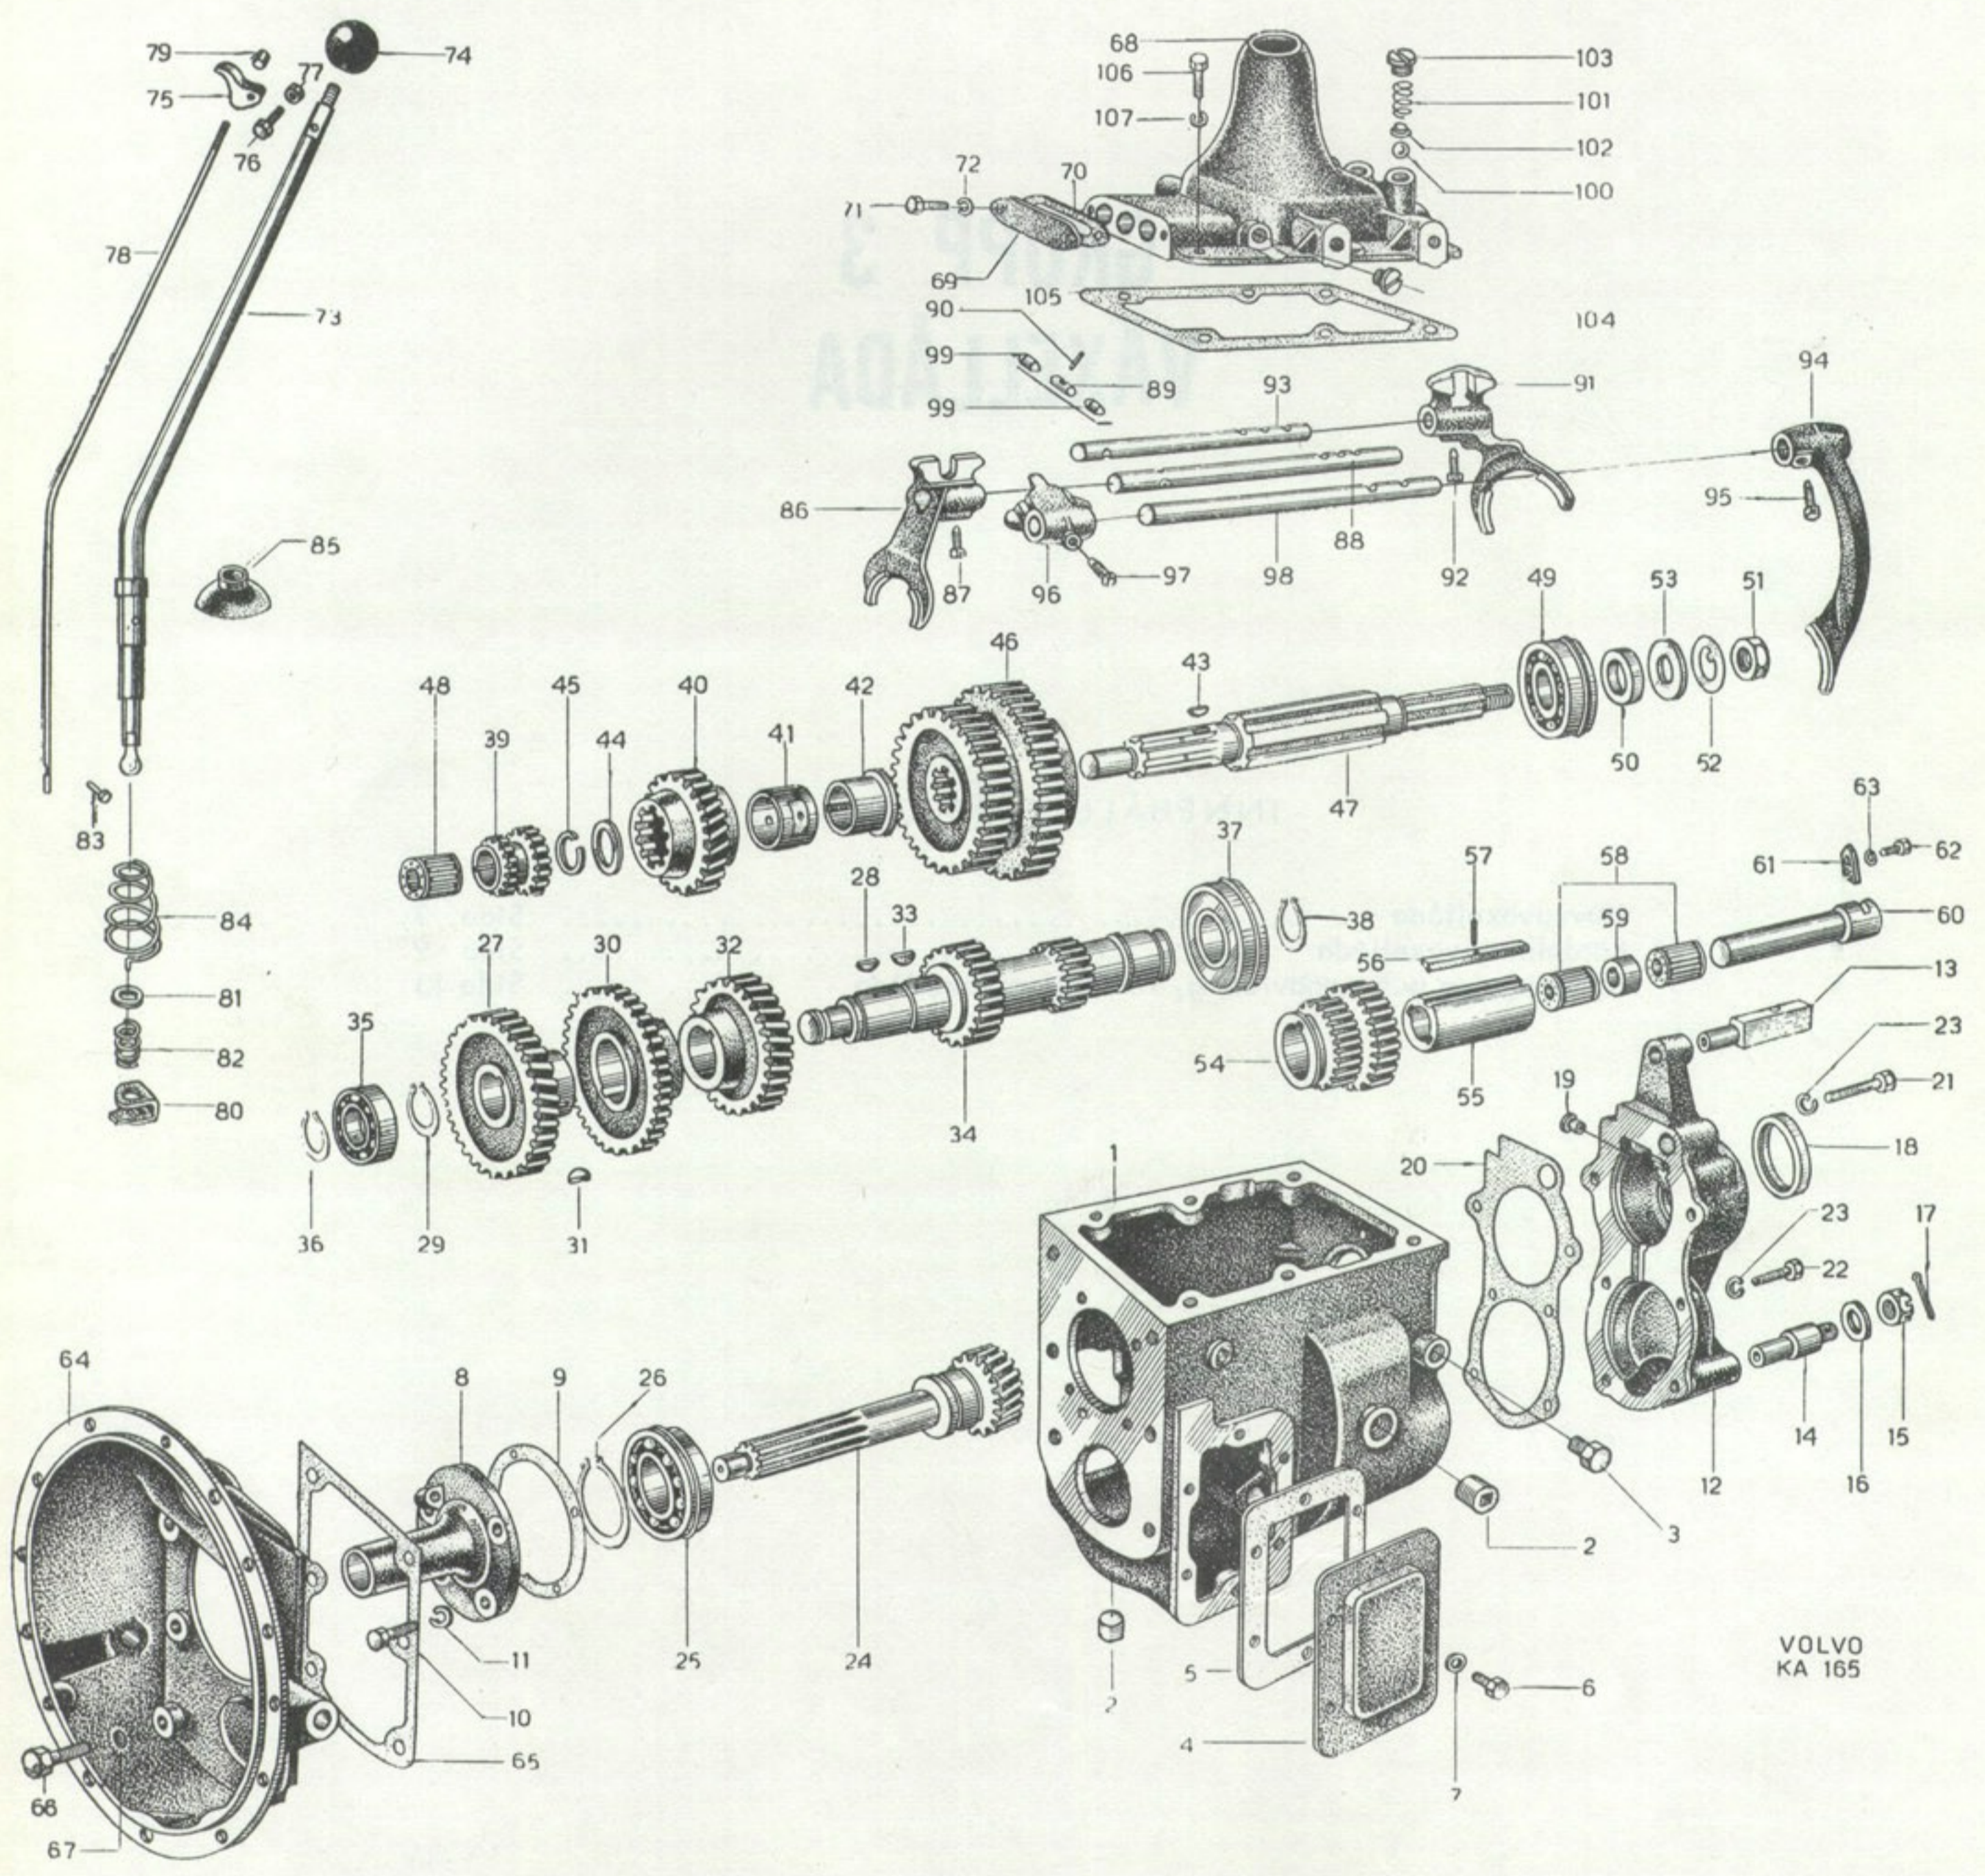

Radiopersonterrängbil 915

Huvudväxellåda

VOLVO

Reservdelskatalog

VOLVO
KA 165

VOLVO

Reservdelskatalog

Radiopersonterrängbil 915

Huvudväxellåda

Grupp 3

Växellåda

Utgåva 1

Sida 3

Rad	Pos	Materielnr	Benämning	Antal	Erh enl	Anmärkning
1		VOLVO-254055	Växellåda E 9, kmpl.	1	A	
2	1	VOLVO-32751	. Hus	1	A	
3	2	VOLVO-952078	. Propp NPTF 3/4"-14	2	C	Ers. VOLVO-16305
4	3	VOLVO-16306	. Propp M16 x 2	1	C	
5	4	VOLVO-34843	. Inspektionslock	2	A	
6	5	VOLVO-34844	. Packning	2	A	
7	6	Gm B 272	. Skruv UNC 3/8" x 3/4" D 80 SMS 1943	12	B	VOLVO-101203
8	7	Gm B 56-1	. Fjäderbricka FBB 10,2 SMS 84	12	B	VOLVO-906993
9	8	VOLVO-32753	. Lock	1	A	
10	9	VOLVO-32776	. Packning	1	A	
11	10	Gm B 490	. Skruv B6LS 10 x 25 D 80 SMS 1414	3	B	VOLVO-902305
12	11	Gm B 56-1	. Fjäderbricka FBB 10,2 SMS 84	3	B	VOLVO-906993
13	12	VOLVO-43533	. Lock, kmpl.	1	A	
14	13	VOLVO-60513	. . Tapp för bromsband	1	A	
15	14	VOLVO-60528	. . Tapp för spännarm	1	A	
16	15	VOLVO-10521	. . Kronmutter	1	A	
17	16	.....	. . Underläggsbricka	1		} Se grupp 7 sida 11 rad 38 o 39
18	17	.....	. . Saxpinne	1		
19	18	VOLVO-11372	. Tätningarring	1	A	Enl. ToÄ FA/89 p. 2
20	19	VOLVO-60363	. Bussning	1	A	
21	20	VOLVO-32777	. Packning	1	A	
22	21	Gm B 493	. Skruv B6LS 10 x 50 D 80 SMS 1414	3	B	VOLVO-902310
23	22	Gm B 490	. Skruv B6LS 10 x 25 D 80 SMS 1414	4	B	VOLVO-902305
24	23	Gm B 56-1	. Fjäderbricka FBB 10,2 SMS 84	7	B	VOLVO-906993
25	24	VOLVO-32756	. Primäraxel	1	A	
26	25	SKF-6209 ZNR	. Kullager	1	A	VOLVO-11106
27	26	Gm S 648-22	. Spärring SgA 45 SMS 1581	1	B	VOLVO-914470
28	27	VOLVO-32763	. Drivhjul	1	A	
29	28	VOLVO-160805	. Woodruffkil WK 8 x 32 SMS 11	1	C	
30	29	Gm S 648-22	. Spärring, SgA 45 SMS 1581	1	B	VOLVO-914470
31	30	VOLVO-32713	. Kugghjul	1	A	
32	31	VOLVO-910121	. Woodruffkil WK 6 x 22 SMS 11	1	C	
33	32	VOLVO-32762	. Kugghjul	1	A	
34	33	VOLVO-160805	. Woodruffkil WK 8 x 32 SMS 11	1	C	
35	34	VOLVO-32757	. Sekundäraxel	1	A	
36	35	SKF-6207 Z	. Kullager	1	A	VOLVO-18432
37	36	Gm S 648-21	. Spärring SgA 35 SMS 1581	1	B	VOLVO-914465
38	37	SKF-6307 ZNR	. Kullager	1	A	VOLVO-18506
39	38	Gm S 648-21	. Spärring SgA 35 SMS 1581	1	B	VOLVO-914465
40	39	VOLVO-307193	. Medbringare	1	A	
41	40	VOLVO-32769	. Kugghjul, kmpl.	1	A	
42	41	VOLVO-18048	. . Bussning	1	A	
43	42	VOLVO-32726	. Bussning	1	A	
44	43	VOLVO-910112	. Woodruffkil WK 3 x 13 SMS 11	1	C	Ers. VOLVO-10664
45	44	VOLVO-32733	. Bricka	1	A	
46	45	VOLVO-32731	. Låsring	1	A	
47	46	VOLVO-32760	. Kugghjul	1	A	
48	47	VOLVO-32758	. Tertiäraxel	1	A	
49	48	SKF-3F-93424	. Rullager	1	A	VOLVO-18573
50	49	SKF-6307 NR	. Kullager	1	A	VOLVO-11109