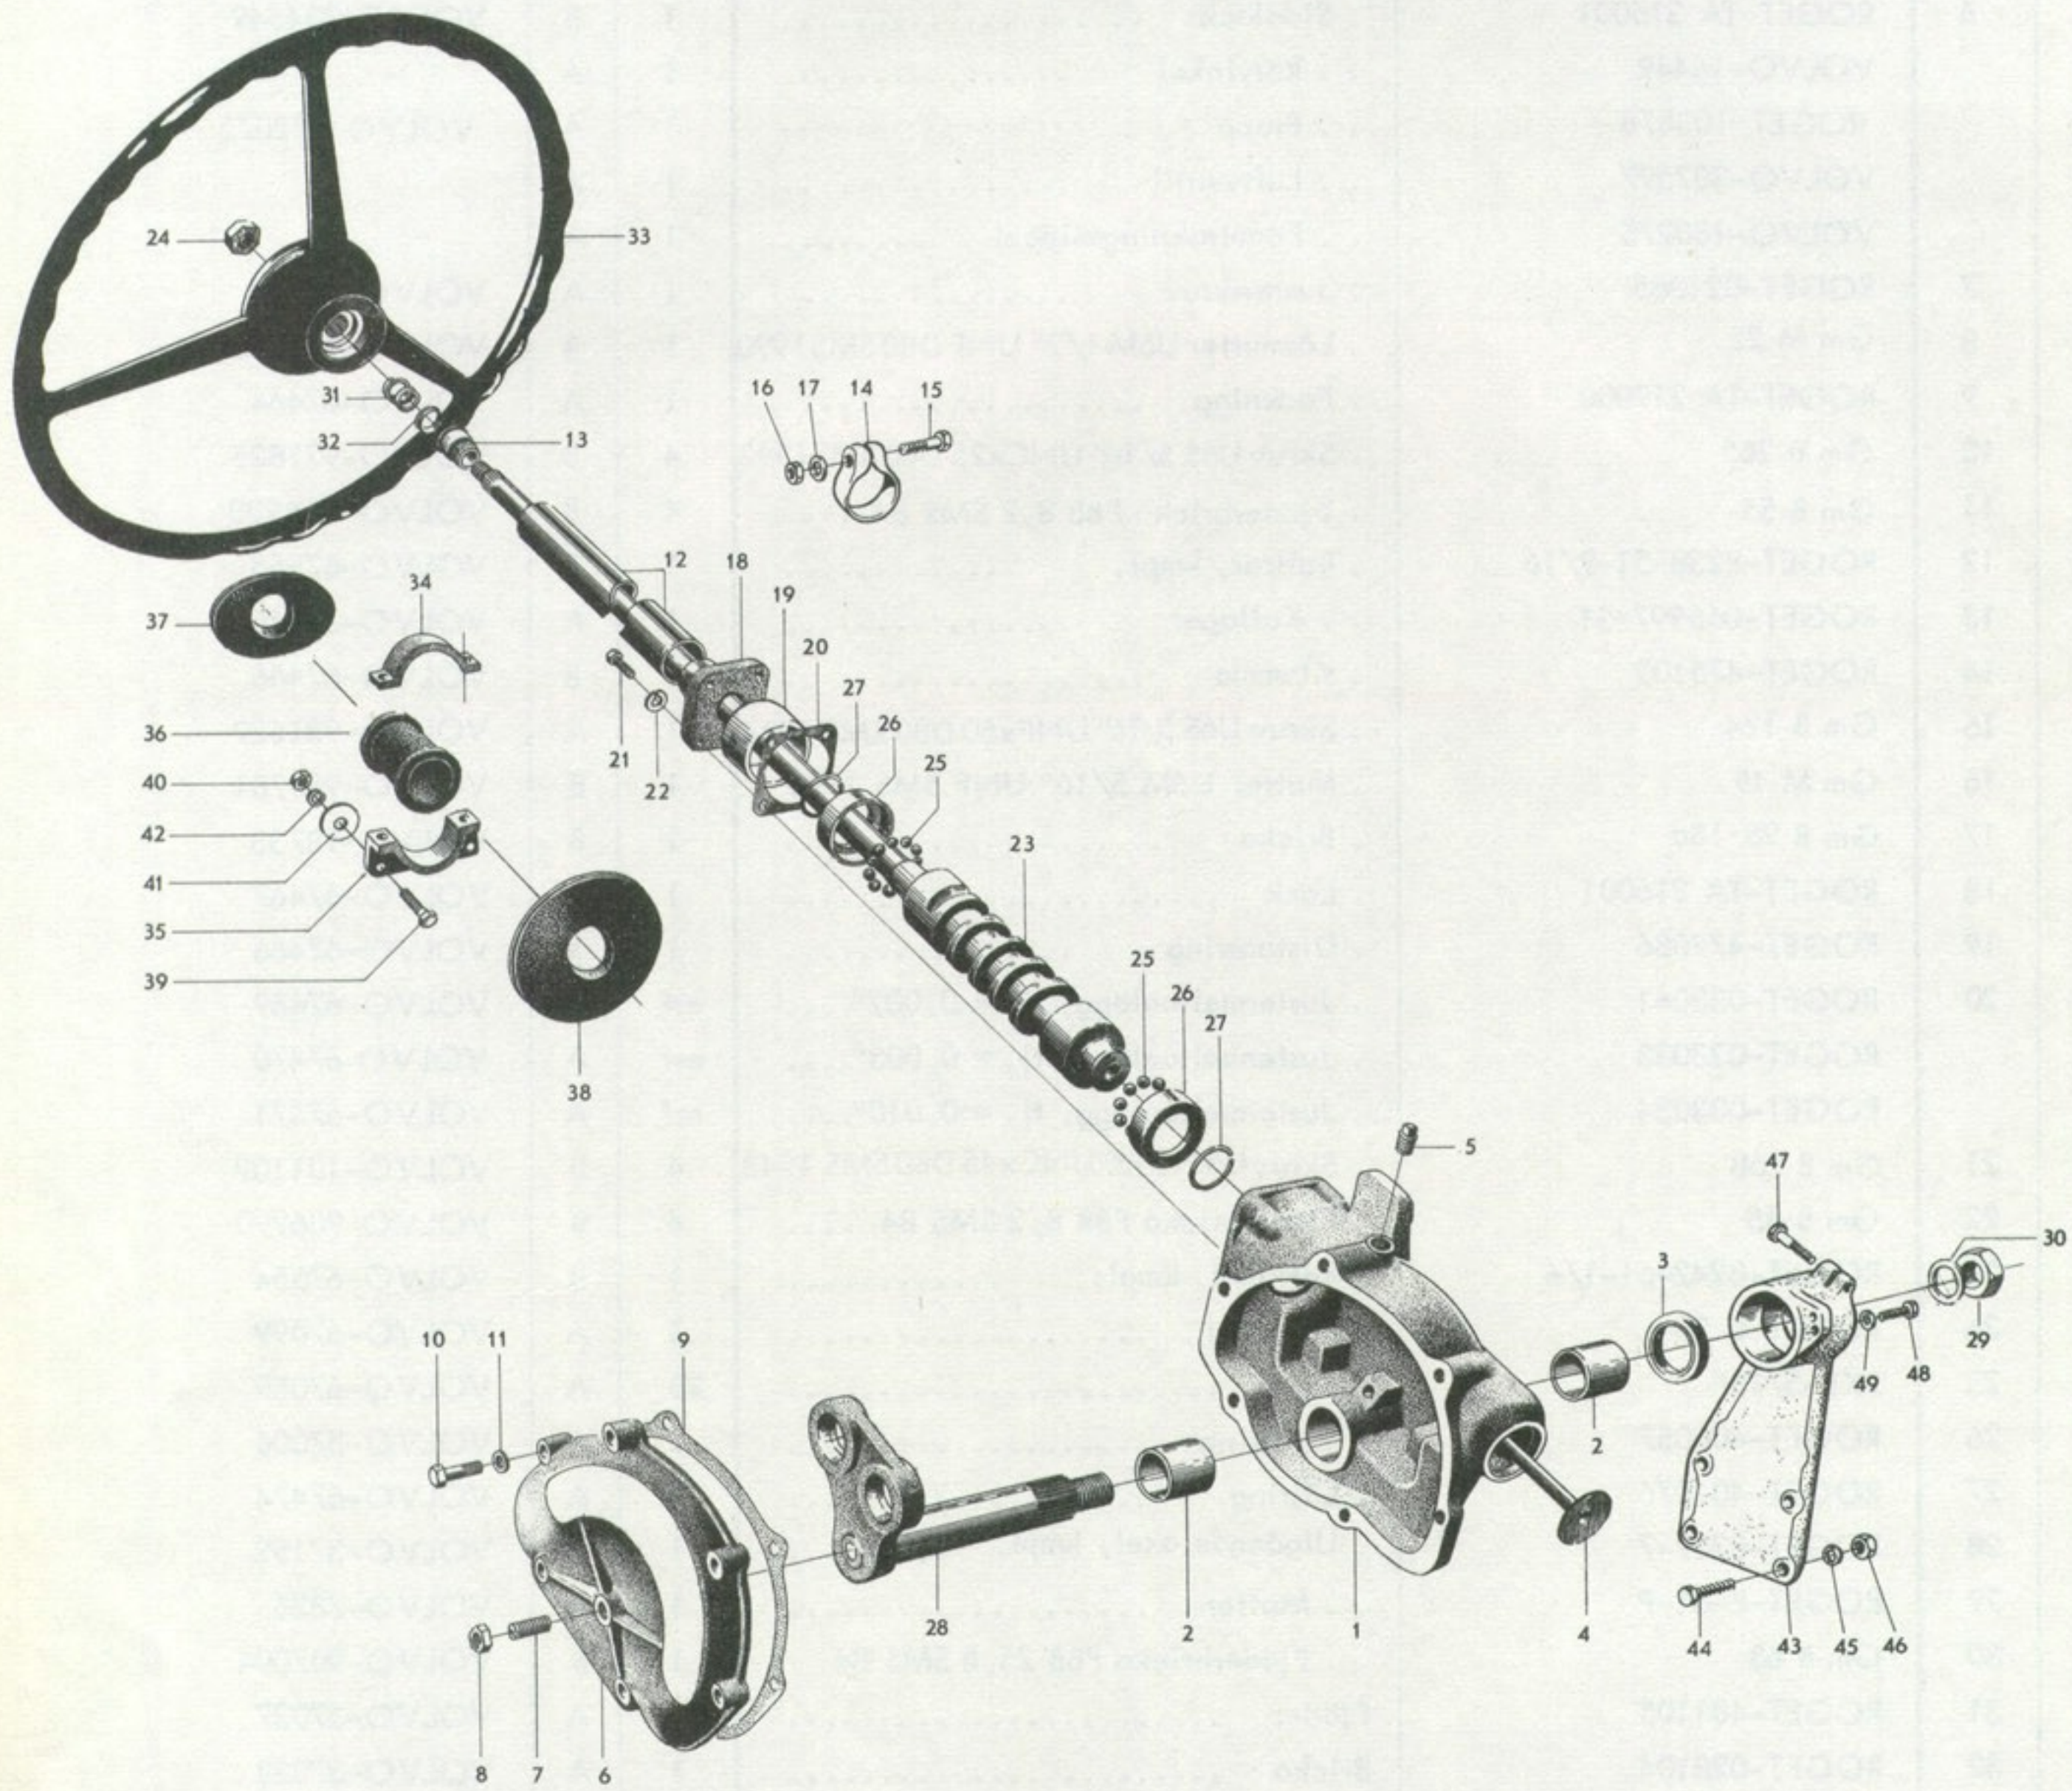

Radiopersonterrängbil 915

Styrinrättning

VOLVO

Reservdelskatalog

VOLVO
KA 2522

VOLVO		Radiopersonterrängbil 915				Grupp 6	
Reservdelskatalog		Styrinrättning				Framaxel Styrning	
Rad	Pos	Materielnr	Benämning	Antal	Erh enl	Sida 15	
1	43	VOLVO-713646	Fäste	1	B		
2	44	Gm B 580	Skruv B6LS 12 x 30 D 80 SMS 1414...	4	B	VOLVO-902328	
3	45	Gm B 57-1	Fjäderbricka FBB 12,2 SMS 84	4	B	VOLVO-906995	
4	46	Gm M 37-11	Mutter B6LM 12 D 80 SMS 1427	4	B	VOLVO-906578	
5	47	VOLVO-902331	Skruv B6LS 12 x 45 D 80 SMS 1414...	1	C	Ers. VOLVO-100557	
6	48	VOLVO-902331	Skruv B6LS 12 x 45 D 80 SMS 1414...	1	C	Ers. VOLVO-100557	
7	49	Gm B 57-1	Fjäderbricka FBB 12,2 SMS 84	1	B	VOLVO-906995