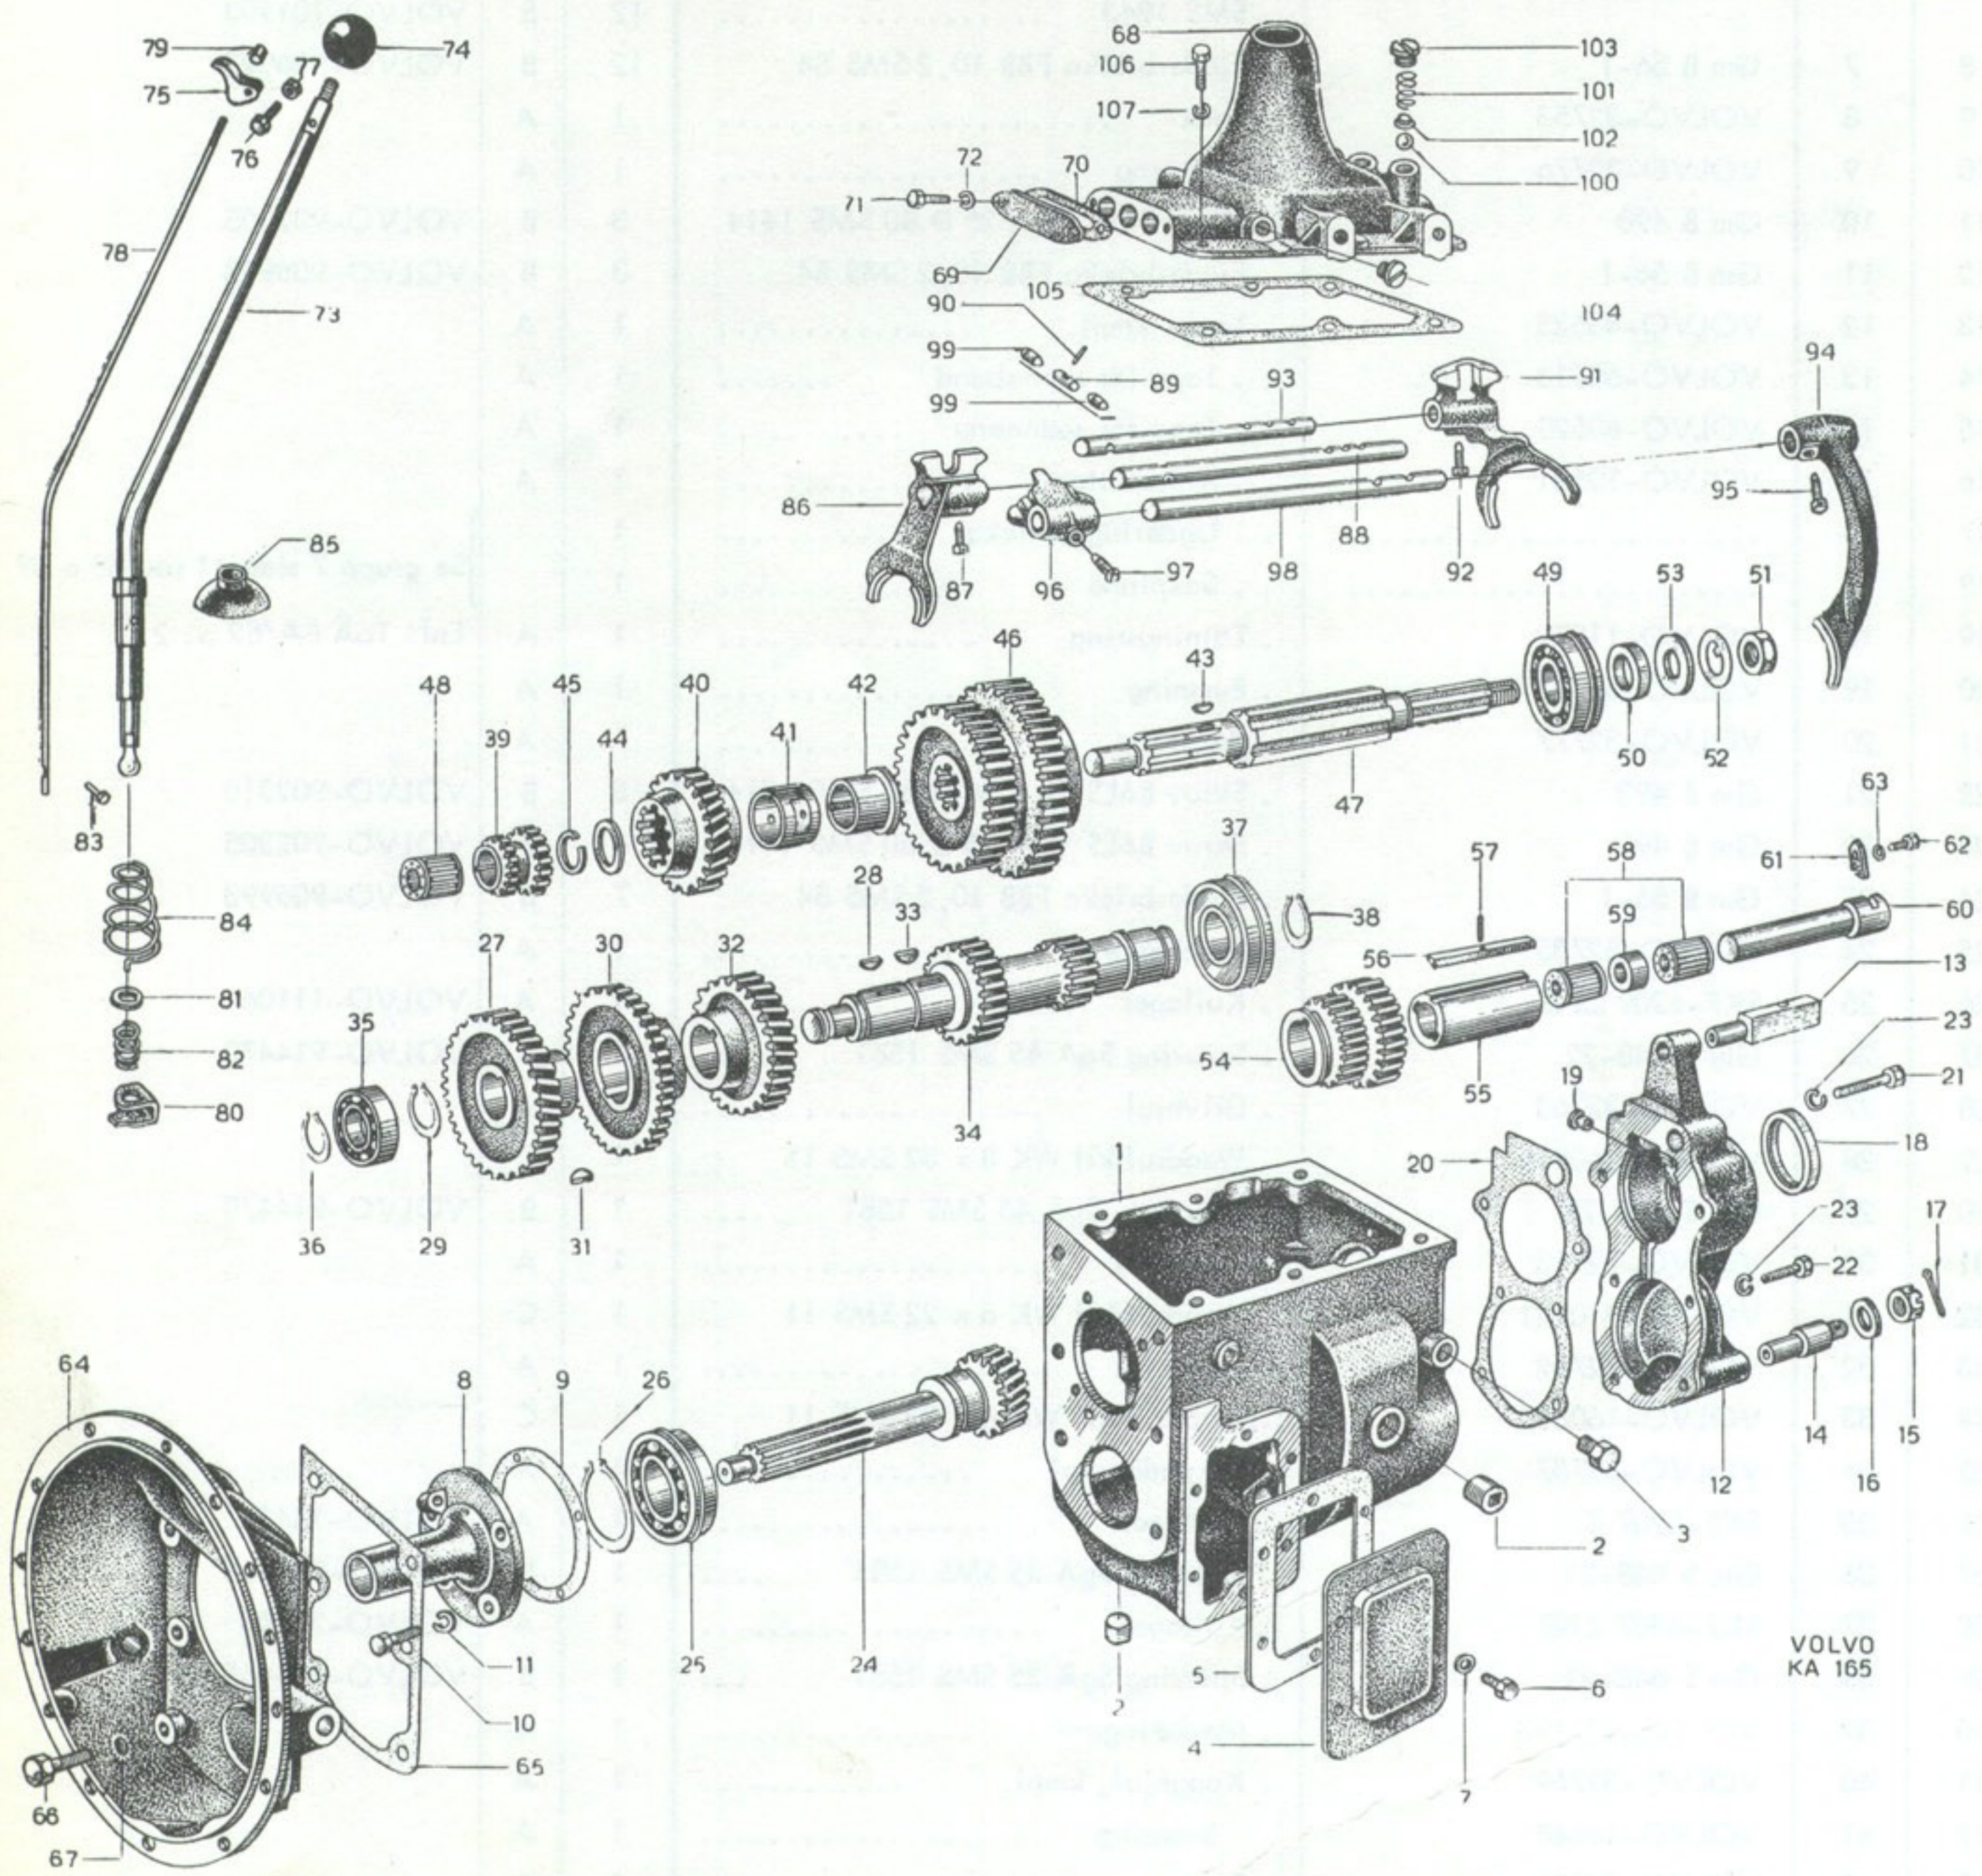

VOLVO

Reservdelskatalog

Radiopersonterrängbil 915

Huvudväxellåda

Grupp 3

Växellåda

Utgåva 1

Sida 3

Rad	Pos	Materielnr	Benämning	Antal	Erh enl	Anmärkning
1		VOLVO-254055	Växellåda E 9, kmpl.	1	A	
2	1	VOLVO-32751	. Hus	1	A	
3	2	VOLVO-952078	. Propp NPTF 3/4"-14	2	C	Ers. VOLVO-16305
4	3	VOLVO-16306	. Propp M16 x 2	1	C	
5	4	VOLVO-34843	. Inspektionslock	2	A	
6	5	VOLVO-34844	. Packning	2	A	
7	6	Gm B 272	. Skruv UNC 3/8" x 3/4" D 80 SMS 1943	12	B	VOLVO-101203
8	7	Gm B 56-1	. Fjäderbricka FBB 10,2 SMS 84	12	B	VOLVO-906993
9	8	VOLVO-32753	. Lock	1	A	
10	9	VOLVO-32776	. Packning	1	A	
11	10	Gm B 490	. Skruv B6LS 10 x 25 D 80 SMS 1414	3	B	VOLVO-902305
12	11	Gm B 56-1	. Fjäderbricka FBB 10,2 SMS 84	3	B	VOLVO-906993
13	12	VOLVO-43533	. Lock, kmpl.	1	A	
14	13	VOLVO-60513	. . Tapp för bromsband	1	A	
15	14	VOLVO-60528	. . Tapp för spännarm	1	A	
16	15	VOLVO-10521	. . Kronmutter	1	A	
17	16	.....	. . Underläggsbricka	1		} Se grupp 7 sida 11 rad 38 o 39
18	17	.....	. . Saxpinne	1		
19	18	VOLVO-11372	. Tätningarring	1	A	Enl. ToÄ FA/89 p. 2
20	19	VOLVO-60363	. Bussning	1	A	
21	20	VOLVO-32777	. Packning	1	A	
22	21	Gm B 493	. Skruv B6LS 10 x 50 D 80 SMS 1414	3	B	VOLVO-902310
23	22	Gm B 490	. Skruv B6LS 10 x 25 D 80 SMS 1414	4	B	VOLVO-902305
24	23	Gm B 56-1	. Fjäderbricka FBB 10,2 SMS 84	7	B	VOLVO-906993
25	24	VOLVO-32756	. Primäraxel	1	A	
26	25	SKF-6209 ZNR	. Kullager	1	A	VOLVO-11106
27	26	Gm S 648-22	. Spärring SgA 45 SMS 1581	1	B	VOLVO-914470
28	27	VOLVO-32763	. Drivhjul	1	A	
29	28	VOLVO-160805	. Woodruffkil WK 8 x 32 SMS 11	1	C	
30	29	Gm S 648-22	. Spärring, SgA 45 SMS 1581	1	B	VOLVO-914470
31	30	VOLVO-32713	. Kugghjul	1	A	
32	31	VOLVO-910121	. Woodruffkil WK 6 x 22 SMS 11	1	C	
33	32	VOLVO-32762	. Kugghjul	1	A	
34	33	VOLVO-160805	. Woodruffkil WK 8 x 32 SMS 11	1	C	
35	34	VOLVO-32757	. Sekundäraxel	1	A	
36	35	SKF-6207 Z	. Kullager	1	A	VOLVO-18432
37	36	Gm S 648-21	. Spärring SgA 35 SMS 1581	1	B	VOLVO-914465
38	37	SKF-6307 ZNR	. Kullager	1	A	VOLVO-18506
39	38	Gm S 648-21	. Spärring SgA 35 SMS 1581	1	B	VOLVO-914465
40	39	VOLVO-307193	. Medbringare	1	A	
41	40	VOLVO-32769	. Kugghjul, kmpl.	1	A	
42	41	VOLVO-18048	. . Bussning	1	A	
43	42	VOLVO-32726	. Bussning	1	A	
44	43	VOLVO-910112	. Woodruffkil WK 3 x 13 SMS 11	1	C	Ers. VOLVO-10664
45	44	VOLVO-32733	. Bricka	1	A	
46	45	VOLVO-32731	. Låsring	1	A	
47	46	VOLVO-32760	. Kugghjul	1	A	
48	47	VOLVO-32758	. Tertiäraxel	1	A	
49	48	SKF-3F-93424	. Rullager	1	A	VOLVO-18573
50	49	SKF-6307 NR	. Kullager	1	A	VOLVO-11109

Radiopersonterrängbil 915

Huvudväxellåda

VOLVO

Reservdelskatalog

VOLVO
KA 165