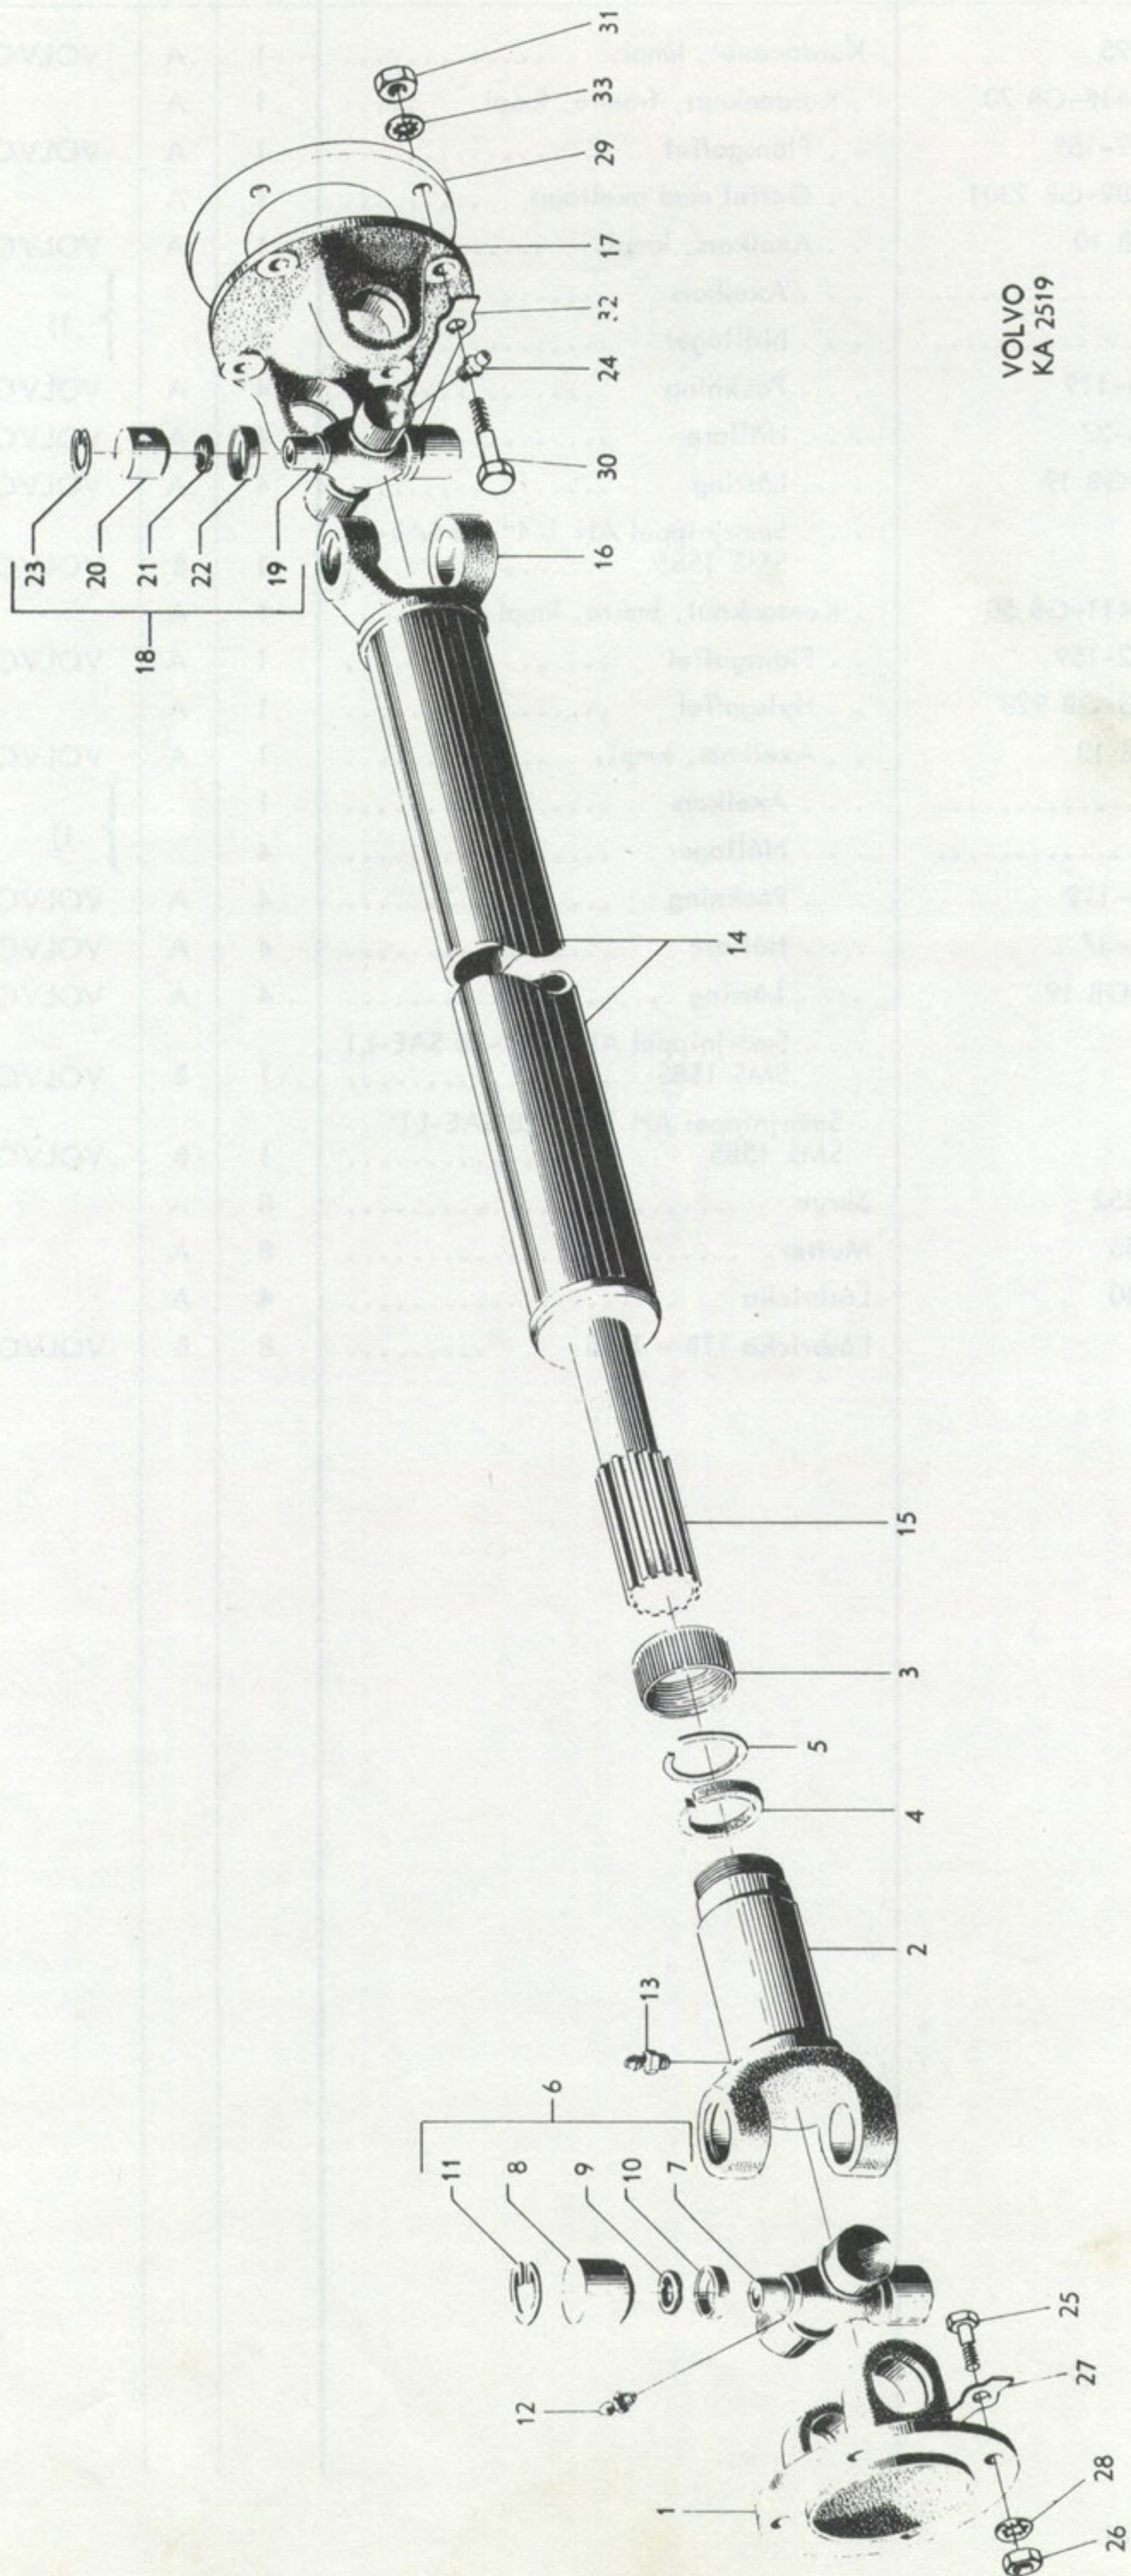

Grupp 4 Kardanaxlar	
Sida 4	Utgåva 1

Radiopersonterrängbil 915

Kardanaxel
fördelningsväxellåda - fram- och bakaxel

VOLVO
Reservdelskatalog

VOLVO
KA 2519