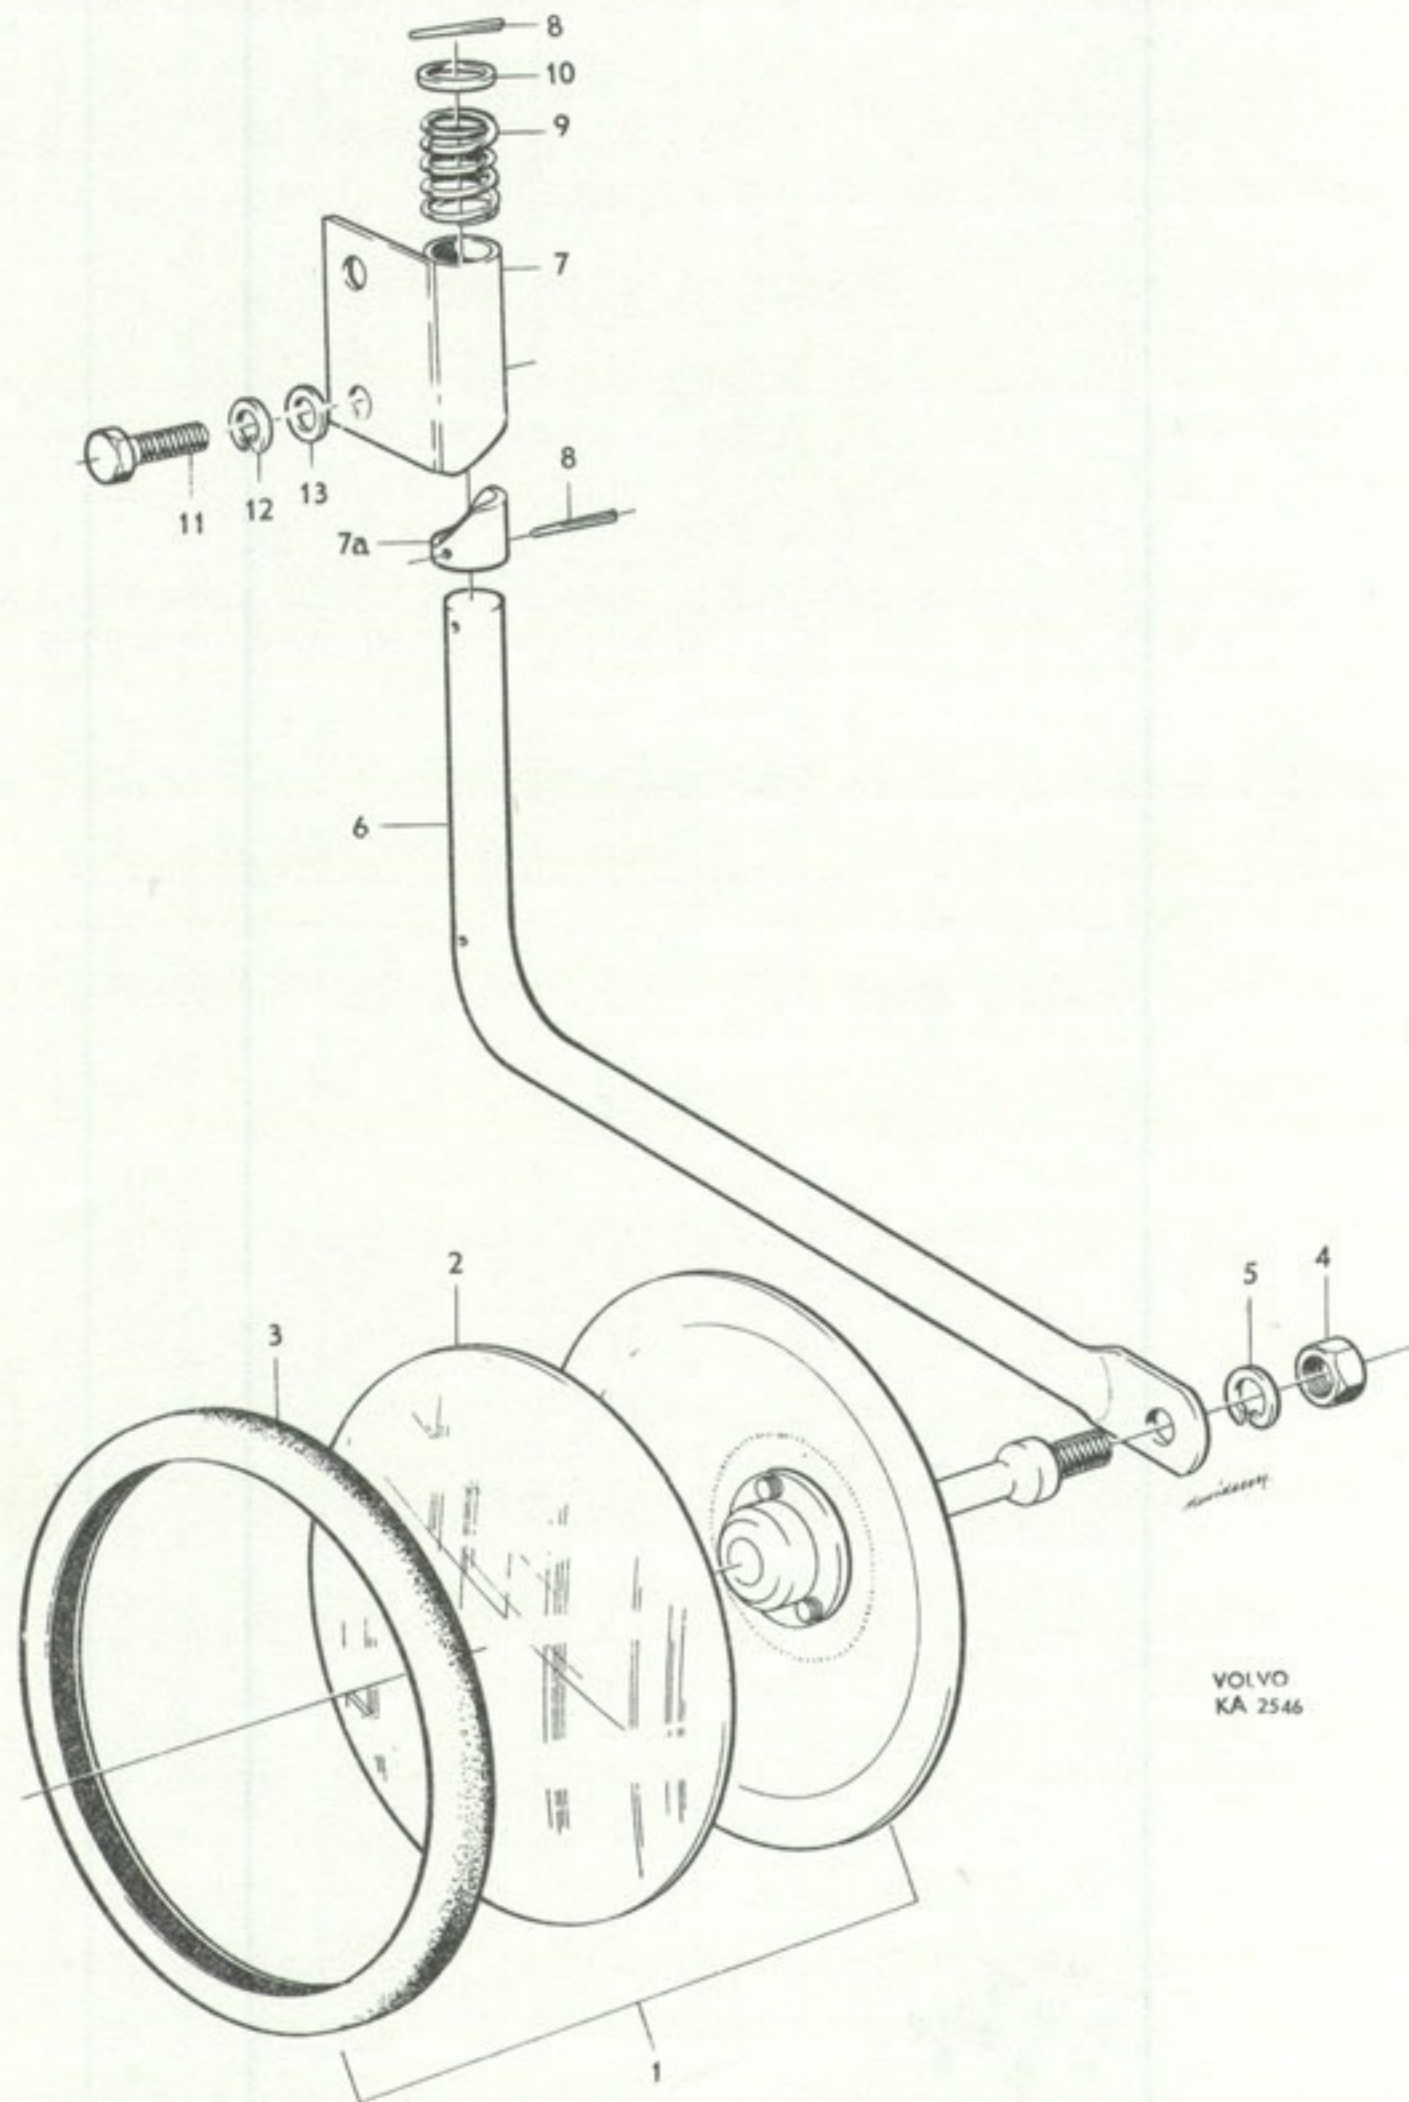

Grupp 11 Karosseri		Radiopersonterrängbil 915		VOLVO Reservdelskatalog	
Sida 22	Utgåva 1				
Bakspeglar					

Rad	Pos	Materielnr	Benämning	Antal	Erh enl	Anmärkning
1		VOLVO-711740	Bakspegel, kompl., V	1	B	
2		VOLVO-711741	Bakspegel, kompl., H	1	B	
3	1	VOLVO-79010	. Bakspegelhuvud, kompl.	2	A	
4	2	VOLVO-79011	. . Spegelglas	2	A	
5	3	VOLVO-79012	. . Gummiram	2	A	
6	4	Gm M 33	. Mutter U6M 1/4" UNC D80 SMS 1989	2	B	VOLVO-955825
7	5	Gm B 54	. Fjäderbricka FBB 6,5 SMS 84 ...	2	B	VOLVO-955920
8	6	VOLVO-714160	. Arm	2	B	
9	7	VOLVO-711739	. Fäste, V	1	B	
10		VOLVO-711737	. Fäste, H	1	B	
11	7a	VOLVO-711738	. Stoppring	2	B	
12	8	VOLVO-907176	. Räffelpinne RPA 3 x 18 SMS 1331	4	C	Ers. VOLVO-133020
13	9	VOLVO-34934	. Fjäder	2	A	
14	10	VOLVO-120661	. Bricka 14 x 18 x 2	2	C	
15	11	Gm B 467	Skruv B6LS 6 x 12 D80 SMS 1414 ...	4	B	VOLVO-902251
16	12	Gm B 53-1	Fjäderbricka FBB 6,1 SMS 84	4	B	VOLVO-906987
17	13	Gm B 98-14	Bricka BRB 6,4 x 14 SMS 70	4	B	VOLVO-11961