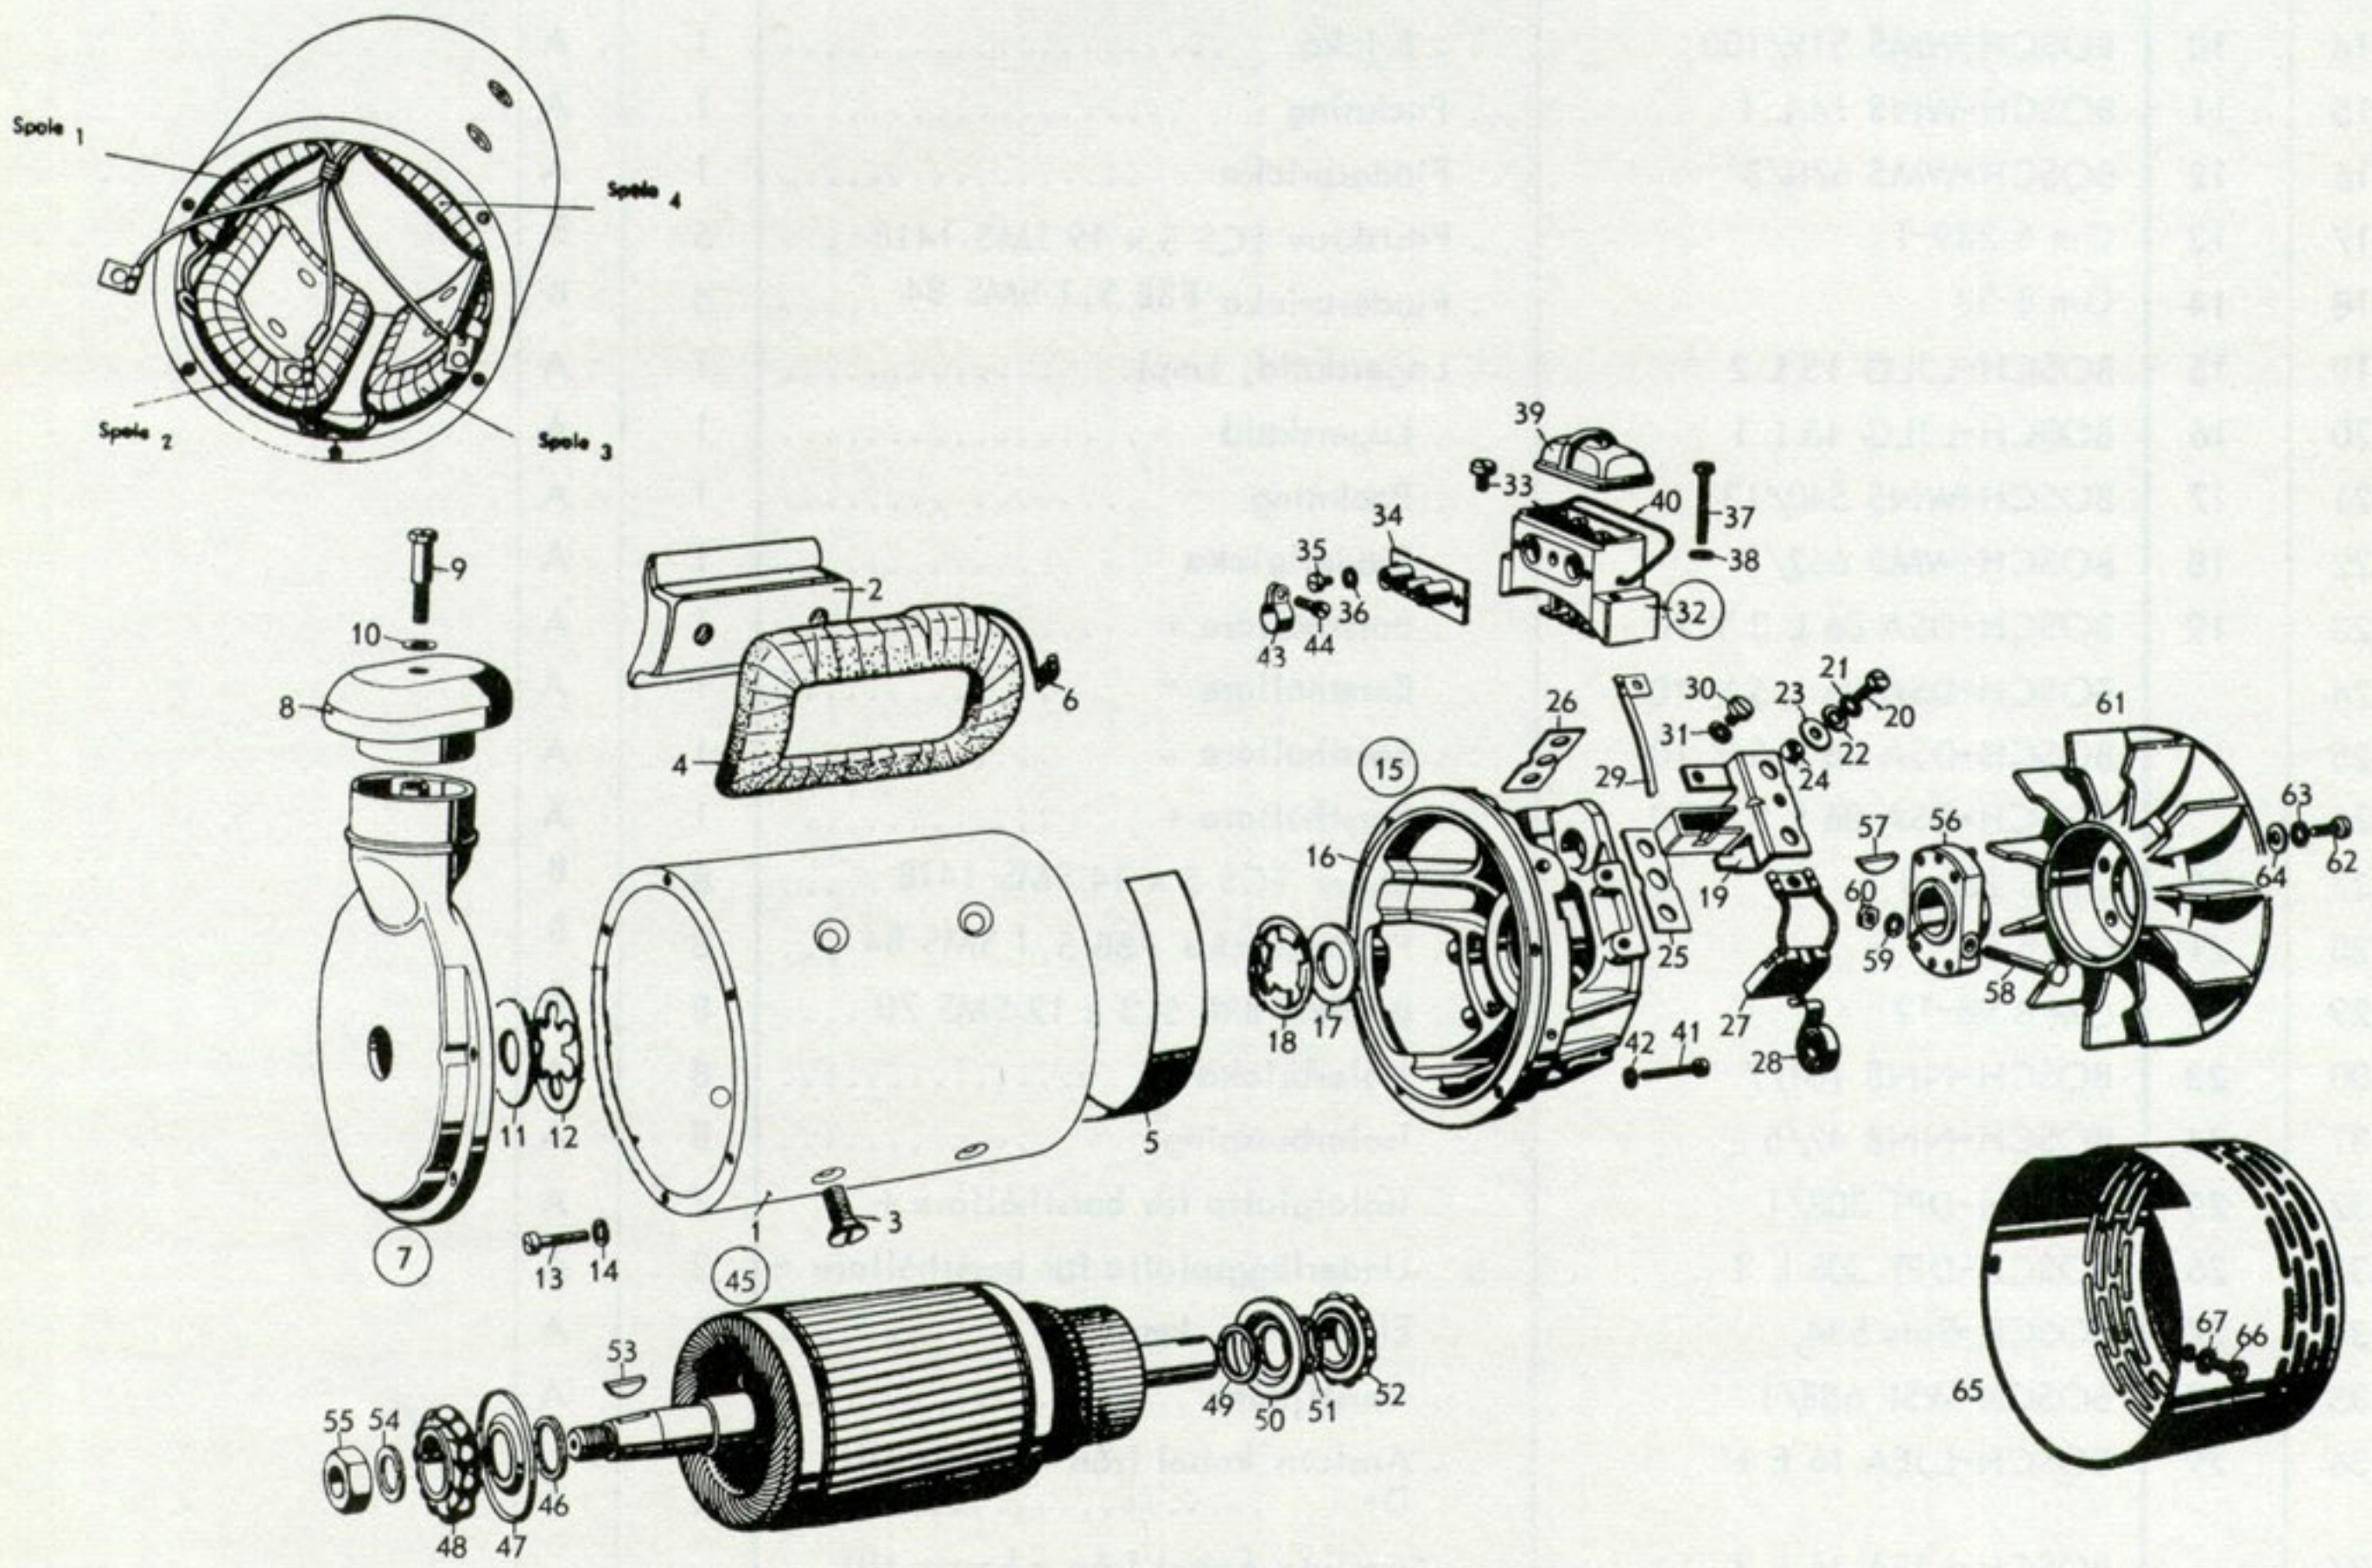

Grupp 10 Elsystem Instrument	
Sida 16	Utgåva 1

Radiopersonterrängbil 915

Generator
(Senare utförande)

VOLVO

Reservdelskatalog

VOLVO
KA 1912