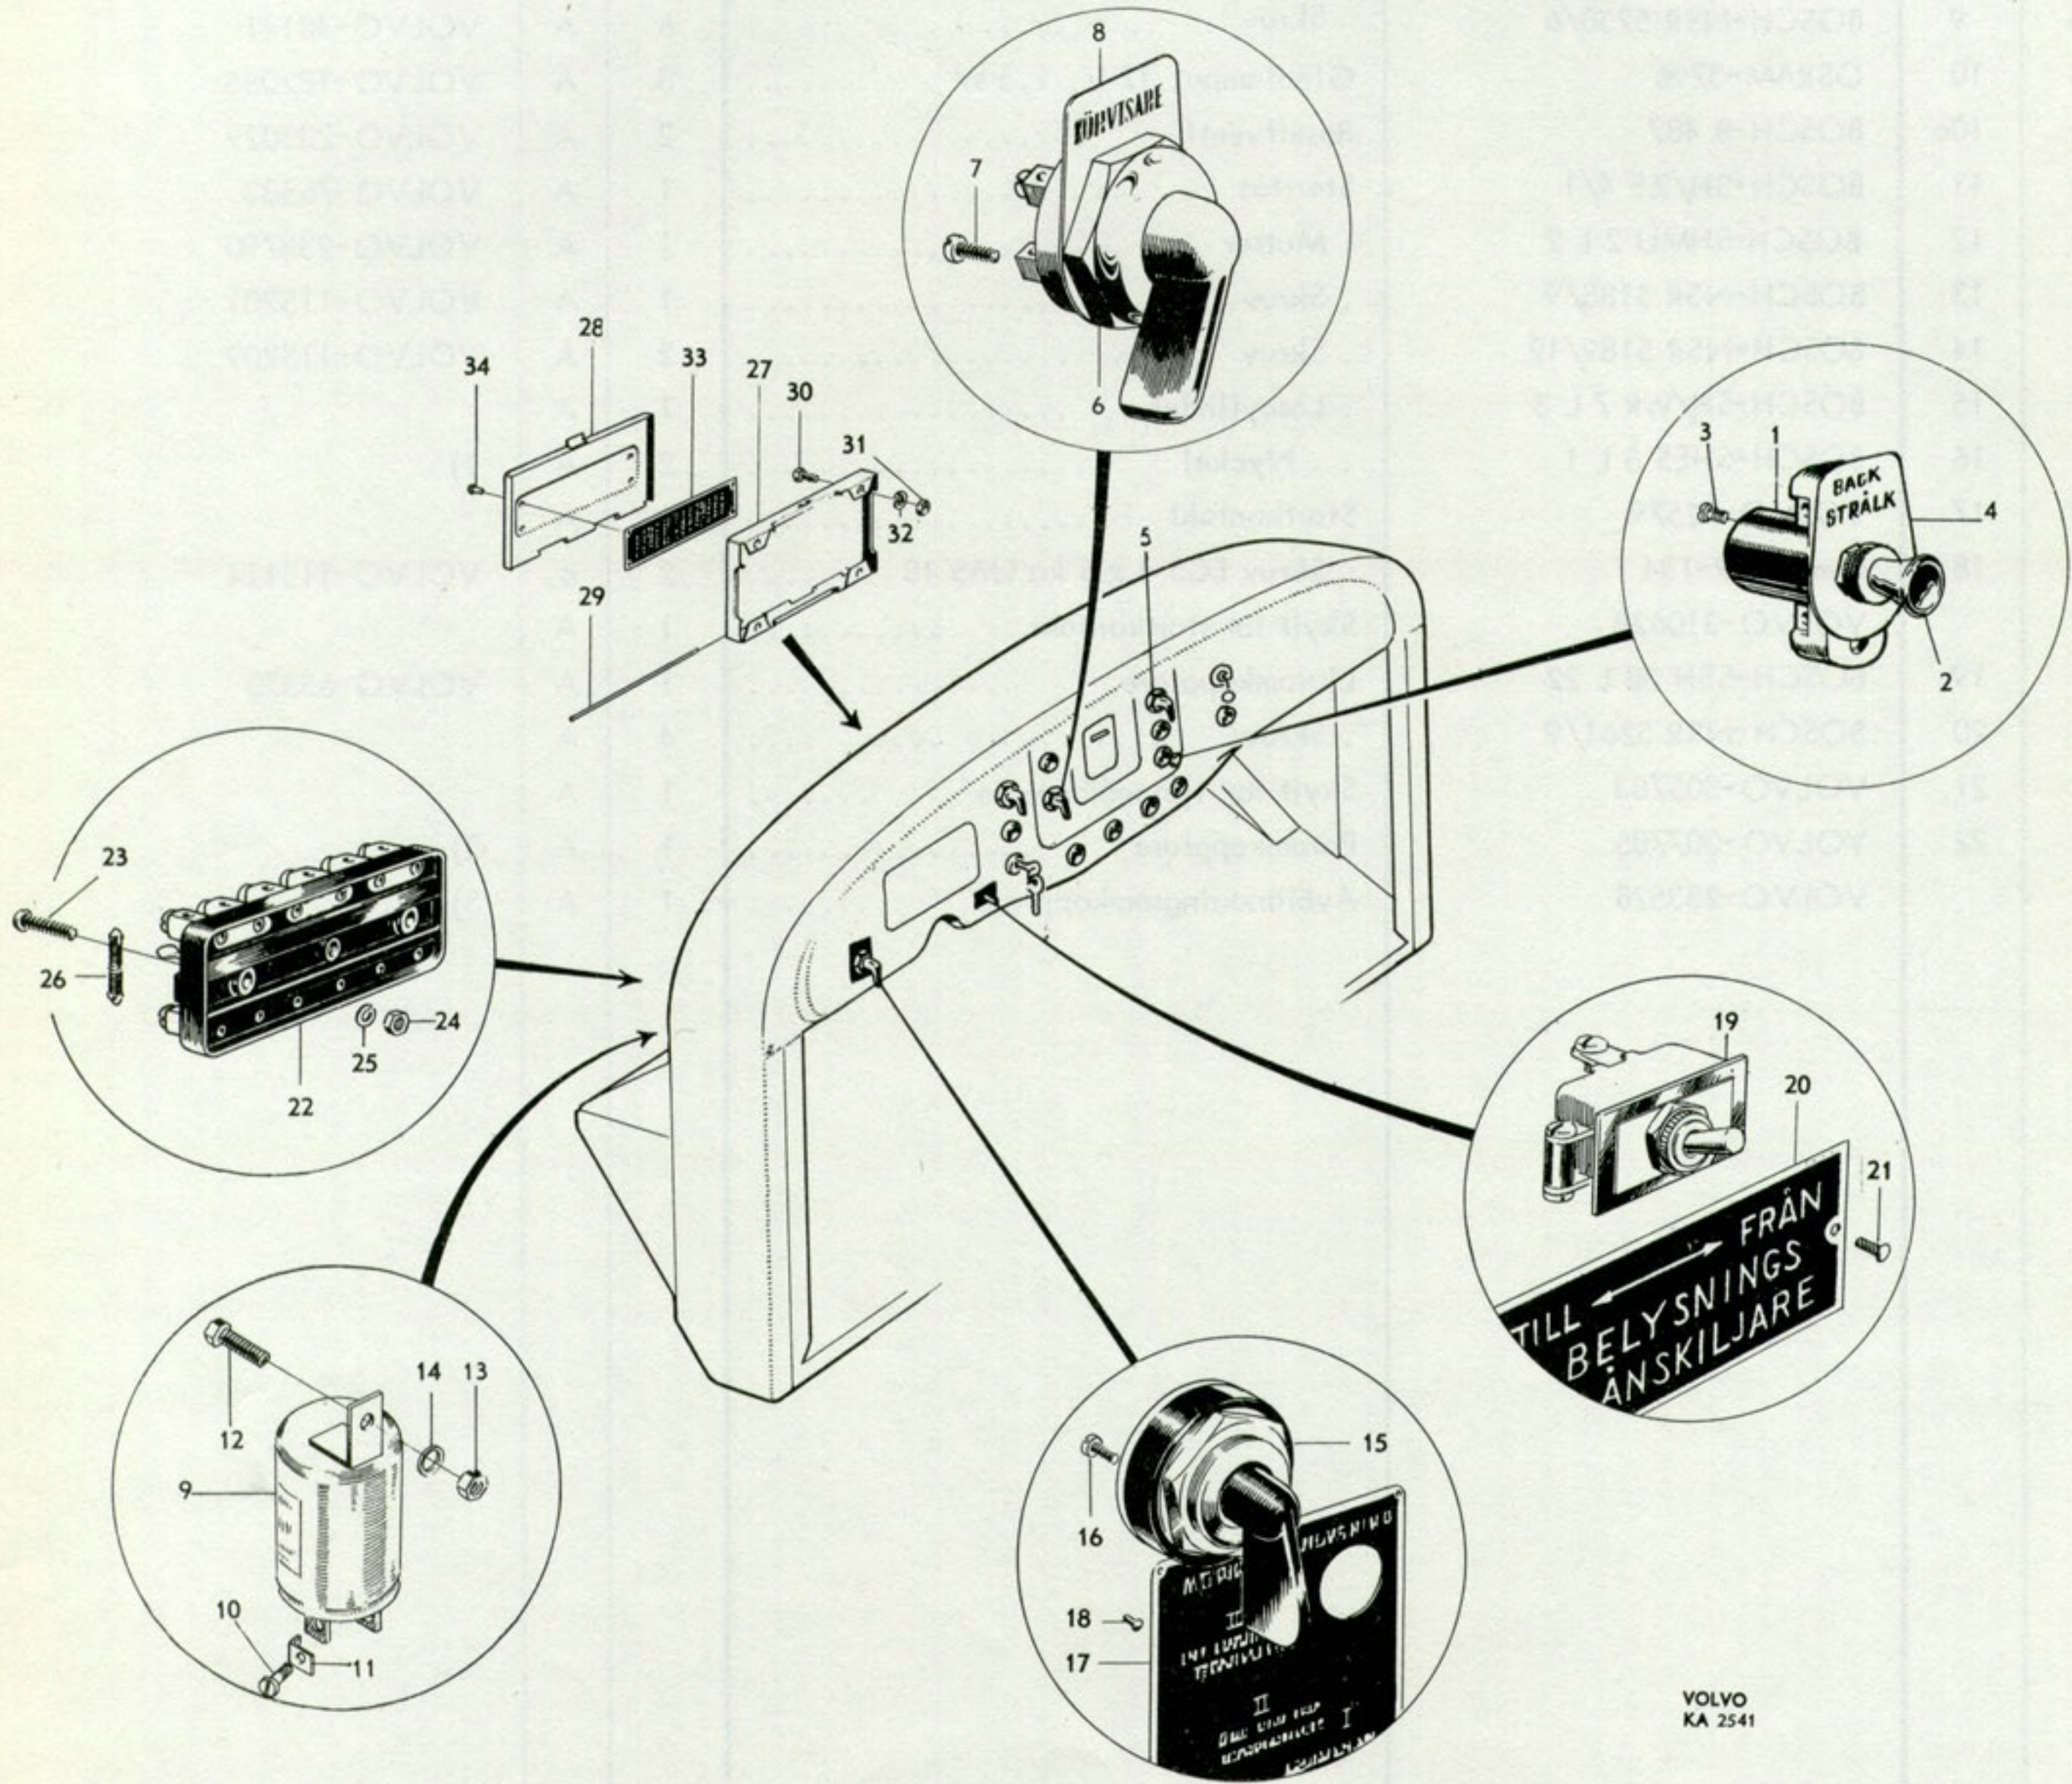

Grupp 10
Elsystem Instrument
Sida 52
Utgåva 1

Radiopersonterrängbil 915

Strömställare, säkringsplintar, säkringar

VOLVO

Reservdelskatalog

VOLVO
KA 2541