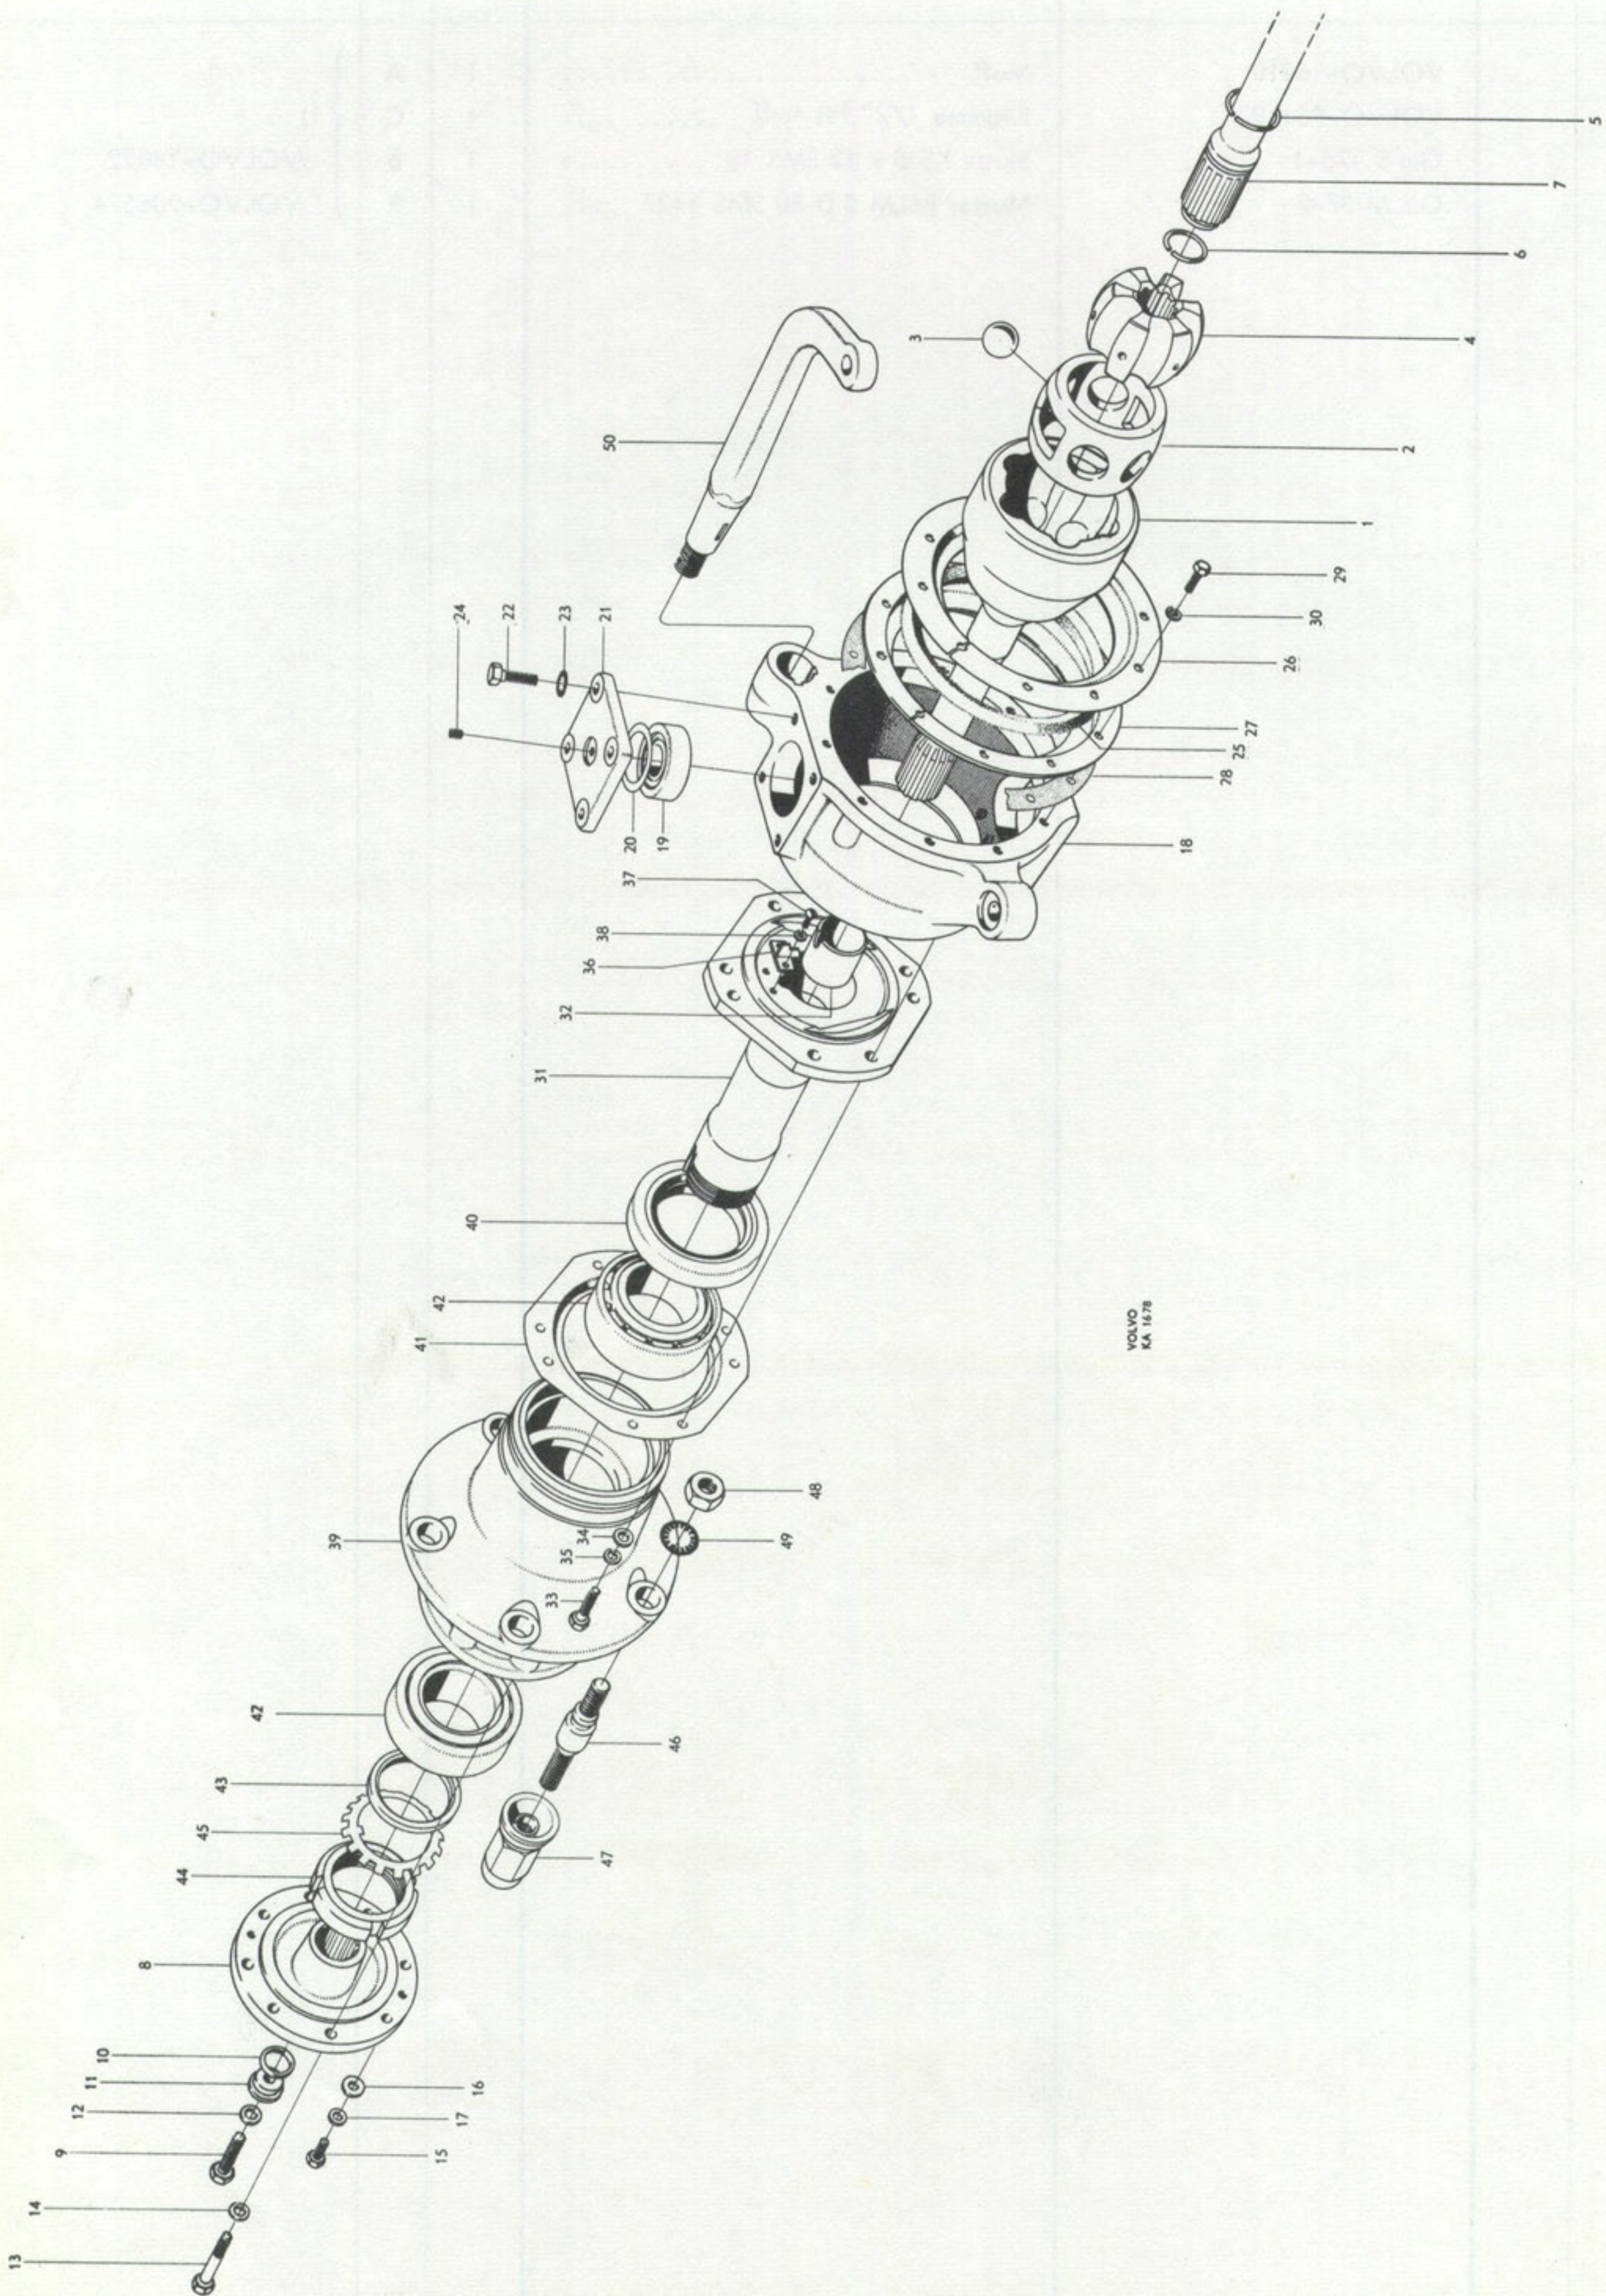

1. Fr.o.m. chassi nr 362 samt 261,346-347,350,352,354-355,358-359.

Grupp 6	
Framaxel Styrning	
Sida 8	Utgåva 1

Radiopersonterrängbil 915

Rzeppaknut, framhjulsspindel

VOLVO

Reservdelskatalog

VOLVO		Radiopersonterrängbil 915				Grupp 6
Reservdelskatalog		Rzeppaknut, framhjulsspindel				Framaxel Styrning
Rad	Pos	Materielnr	Benämning	Antal	Erh enl	Anmärkning
1		VOLVO-713110	Rzeppaknut, kompl.	2	B	} 1)
2	1 Kåpa	2		
3	2 Kulhållare	2		
4	3	SKF - 1 1/16"	. Kula	12	A	VOLVO-713285
5	4 Innerring	2		1)
6	5	VOLVO-713217	Låsring	2	B	
7	6	VOLVO-713216	Låsring	2	B	
8	7	Drivaxel			Se sida 5 rad 20-21
9	8	VOLVO-713263	Drivfläns	2	B	
10	9	Gm B 489	Skruv B6LS 10 x 22 D 80 SMS 1414	2	B	VOLVO-902305
11	10	VOLVO-190252	Gummiring	2	A	} 2) Ers. VOLVO-521859
12	11	VOLVO-711453	Bricka	2	B	
13	12	VOLVO-18665	Kopparpackning 10,2 x 16 x 1,5	2	C	
14	13	VOLVO-102902	Skruv	16	A	
15	14	Gm B 56-1	Fjäderbricka FBB 10,2 SMS 84	16	B	VOLVO-906993
16	15	Gm B 475-15	Skruv B6LS 8 x 12 D 80 SMS 1414	4	B	VOLVO-902276
17	16	VOLVO-120265	Bricka	4	A	
18	17	VOLVO-11992	Kopparpackning 8,2 x 14 x 1	8	C	
19	18	VOLVO-713584	Hållare, V	1	B	
20		VOLVO-713585	Hållare, H	1	B	
21	19	SKF-31305	Rullager	4	A	VOLVO-11072
22	20	VOLVO-120199	Justermellanlägg, tj. = 0,10	erf	A	
23		VOLVO-120198	Justermellanlägg, tj. = 0,35	erf	A	
24		VOLVO-120197	Justermellanlägg, tj. = 1,00	erf	A	
25	21	VOLVO-713578	Lock	4	B	
26	22	Gm B 500	Skruv B6LS 12 x 30 D 80 SMS 1414.	16	B	VOLVO-902238
27	23	Gm B 69-1	Låsbricka ITB - 12,5	16	B	VOLVO-951701
28	24	VOLVO-16325	Propp NPTF 1/8" - 27 x 9,5 msg ..	4	C	Ers. VOLVO-16334
29	25	VOLVO-122027	Filttätning	2	A	
30	26	VOLVO-713611	Hållare	2	B	
31	27	VOLVO-713612	Hållare	2	B	
32	28	VOLVO-713613	Packning	2	B	
33	29	VOLVO-902252	Skruv B6LS 6 x 14 D 80 SMS 1414...	20	C	Ers. VOLVO-100103
34	30	Gm B 53-1	Fjäderbricka FBB 6,1 SMS 84	20	B	VOLVO-906987
35	31	VOLVO-713562	Spindel, kompl.	2	B	
36	32	VOLVO-18265	. Bussning	2	A	
37	33	Gm B 491	Skruv B6LS 10 x 30 D 80 SMS 1414	16	B	VOLVO-902306
38	34	VOLVO-18697	Bricka 10,5 x 16 x 2	16	A	
39	35	Gm B 56-1	Fjäderbricka FBB 10,2 SMS 84 ...	16	B	VOLVO-906993
40	36	VOLVO-713530	Oljeskrapa	2	B	
41	37	VOLVO-14011	Skruv KS 4 x 10 SMS 18	4	C	
42	38	Gm B 52	Fjäderbricka FBB 4,1 SMS 84	4	B	VOLVO-906983
43	39	VOLVO-713537	Nav	2	B	
44	40	VOLVO-114268	Tätningring	2	A	
45	41	VOLVO-713258	Oljefångare	2	B	
46	42	SKF-32212	Rullager	4	A	VOLVO-11075
47	43	VOLVO-120521	Tryckbricka	2	A	
48	44	Gm M 17-12	Axelmutter 60 SMS 487	2	B	VOLVO-906640
49	45	SKF-MB 12	Låsbricka 60 SMS 488	2	A	VOLVO-907030