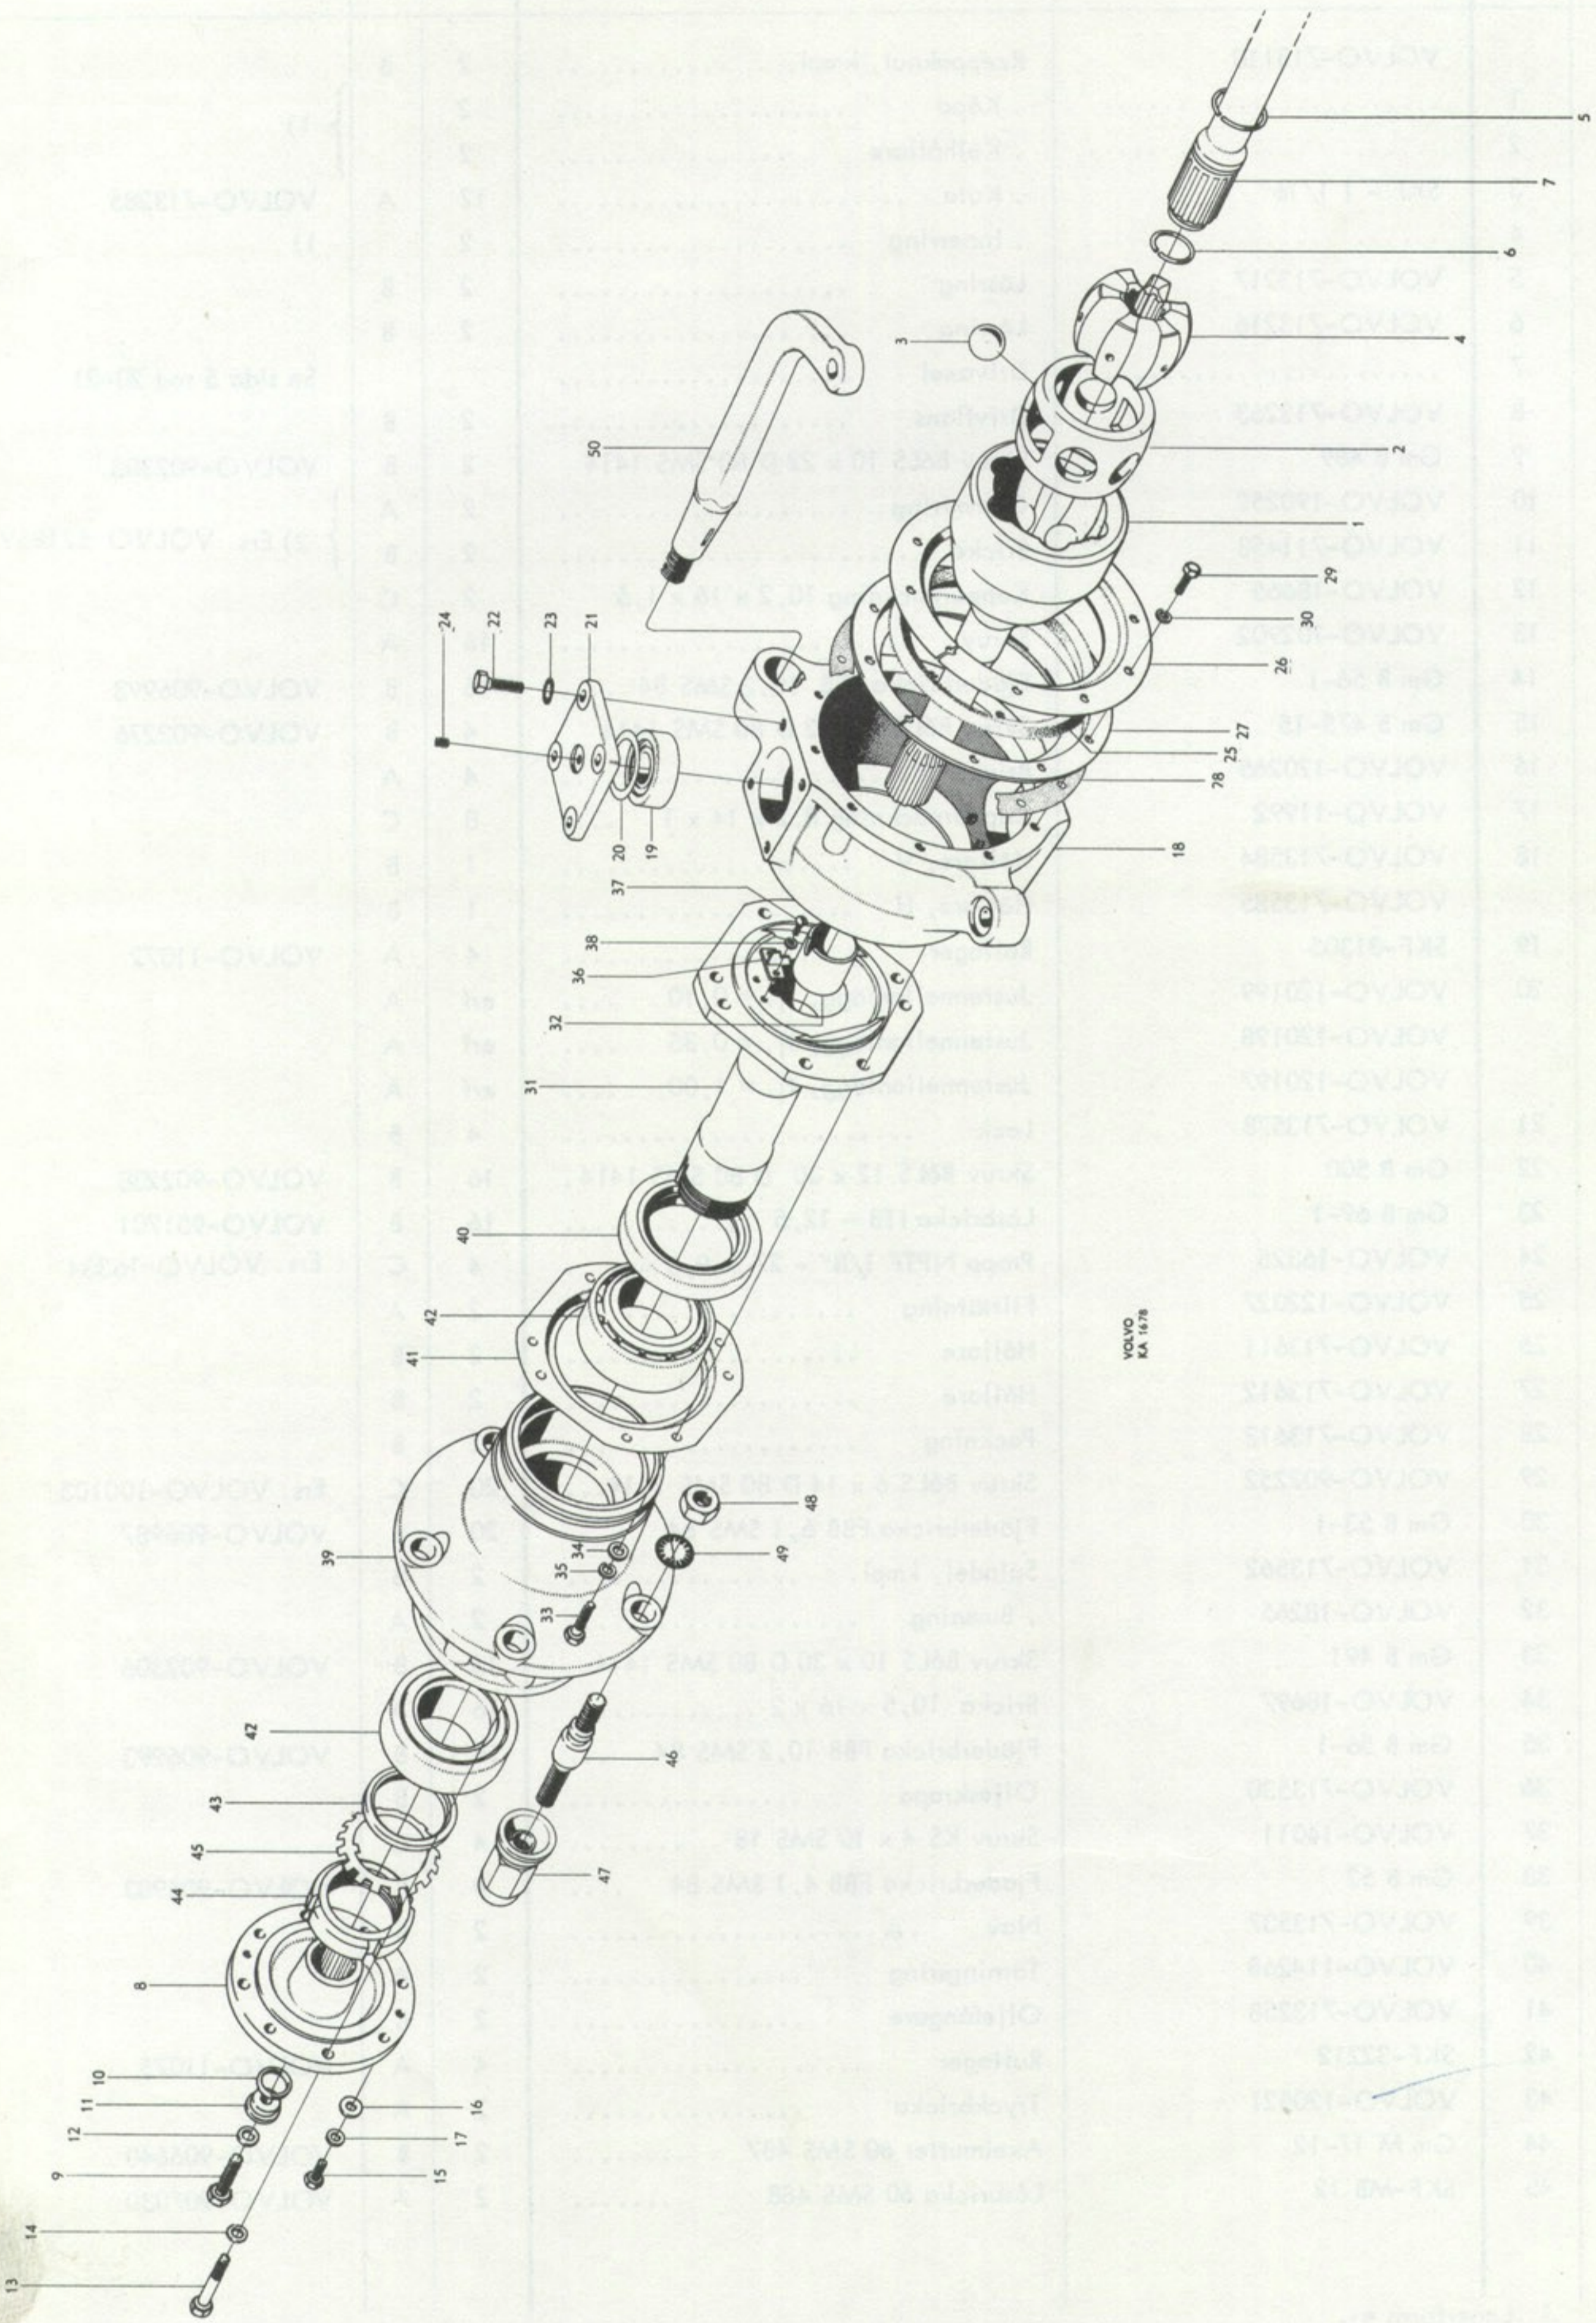

Grupp 6	Framaxel Styrning
Sida 10	Utgåva 1

Radiopersonterrängbil 915

VOLVO

Reservdelskatalog

Rzeppaknut, framhjulsspindel

VOLVO
KA 1678