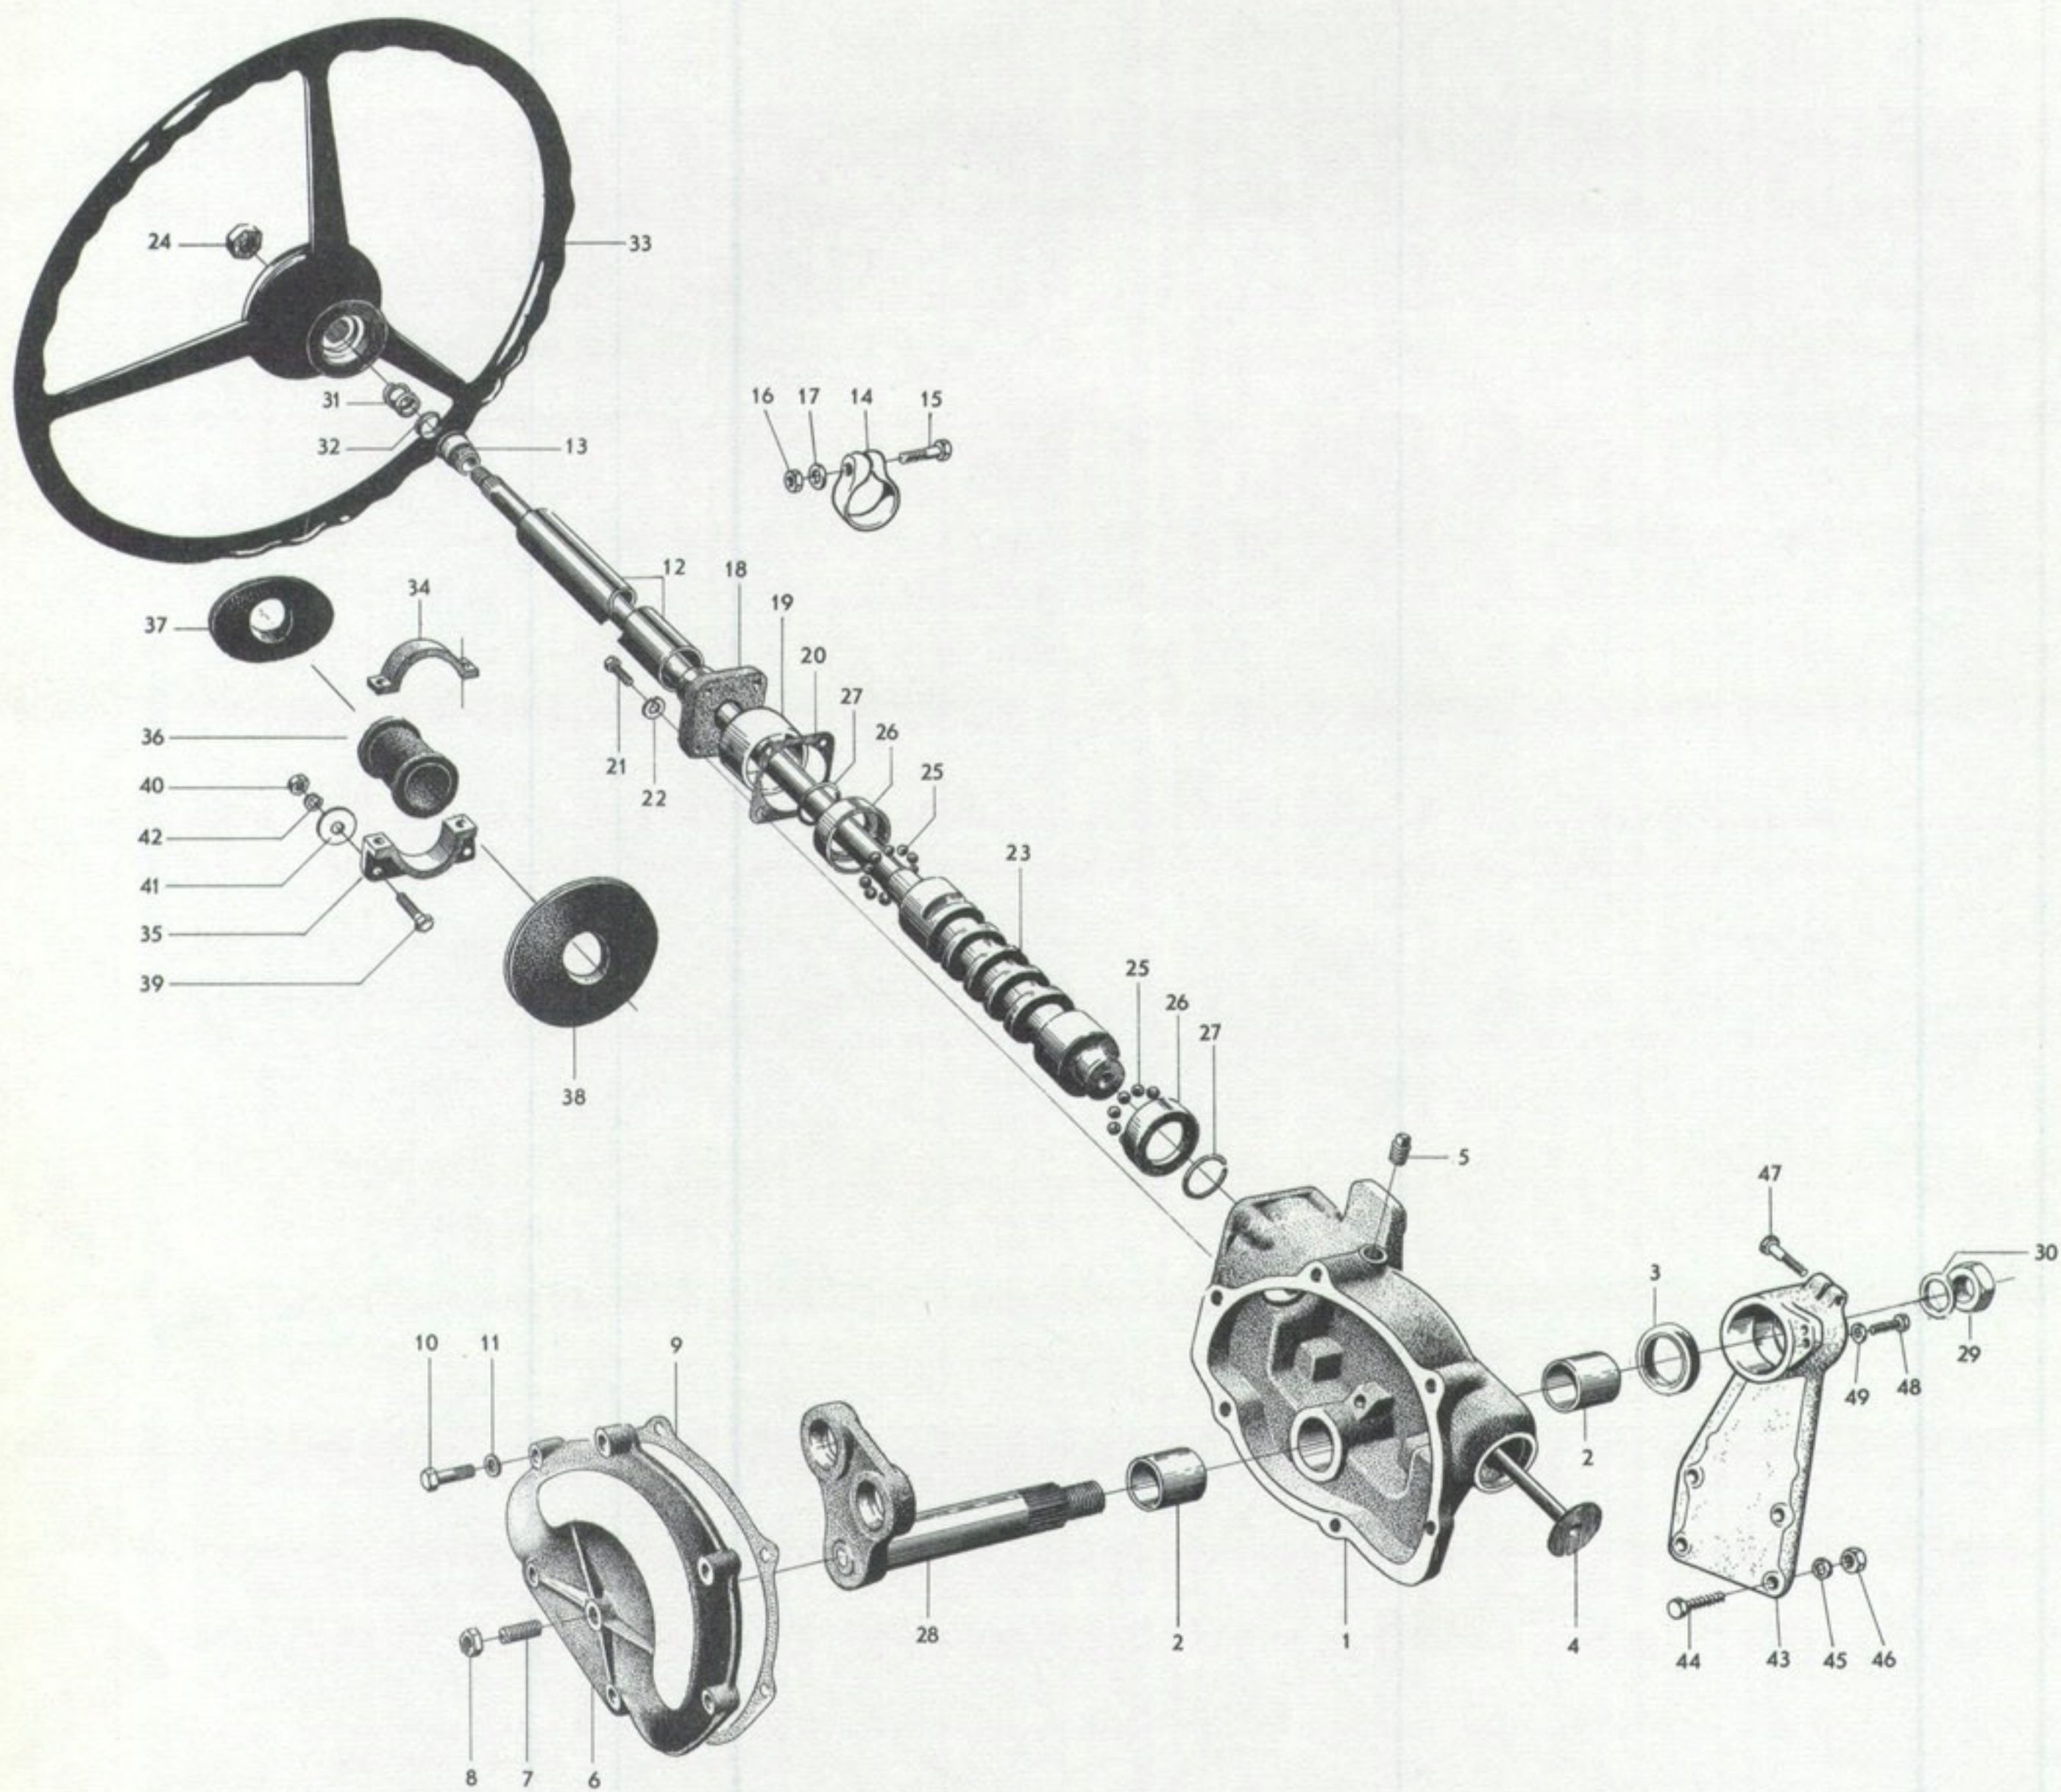

Reservdelskatalog

Radiopersonterrängbil 915

Rzeppaknut, framhjulsspindel

Grupp 6

Framaxel Styrning

Utgåva 1

Sida 11

Rad	Pos	Materielnr	Benämning	Antal	Erh enl	Anmärkning
1	46	VOLVO-39731	Hjulbult	10	A	
2	47	VOLVO-308484	Kapselmutter	10	A	
3	48	VOLVO-19832	Låsmutter	10	A	
4	49	Gm B 72	Låsbricka ITB-20	10	B	VOLVO-951707
5	50	Styrarm			Se sida 17 rad 15