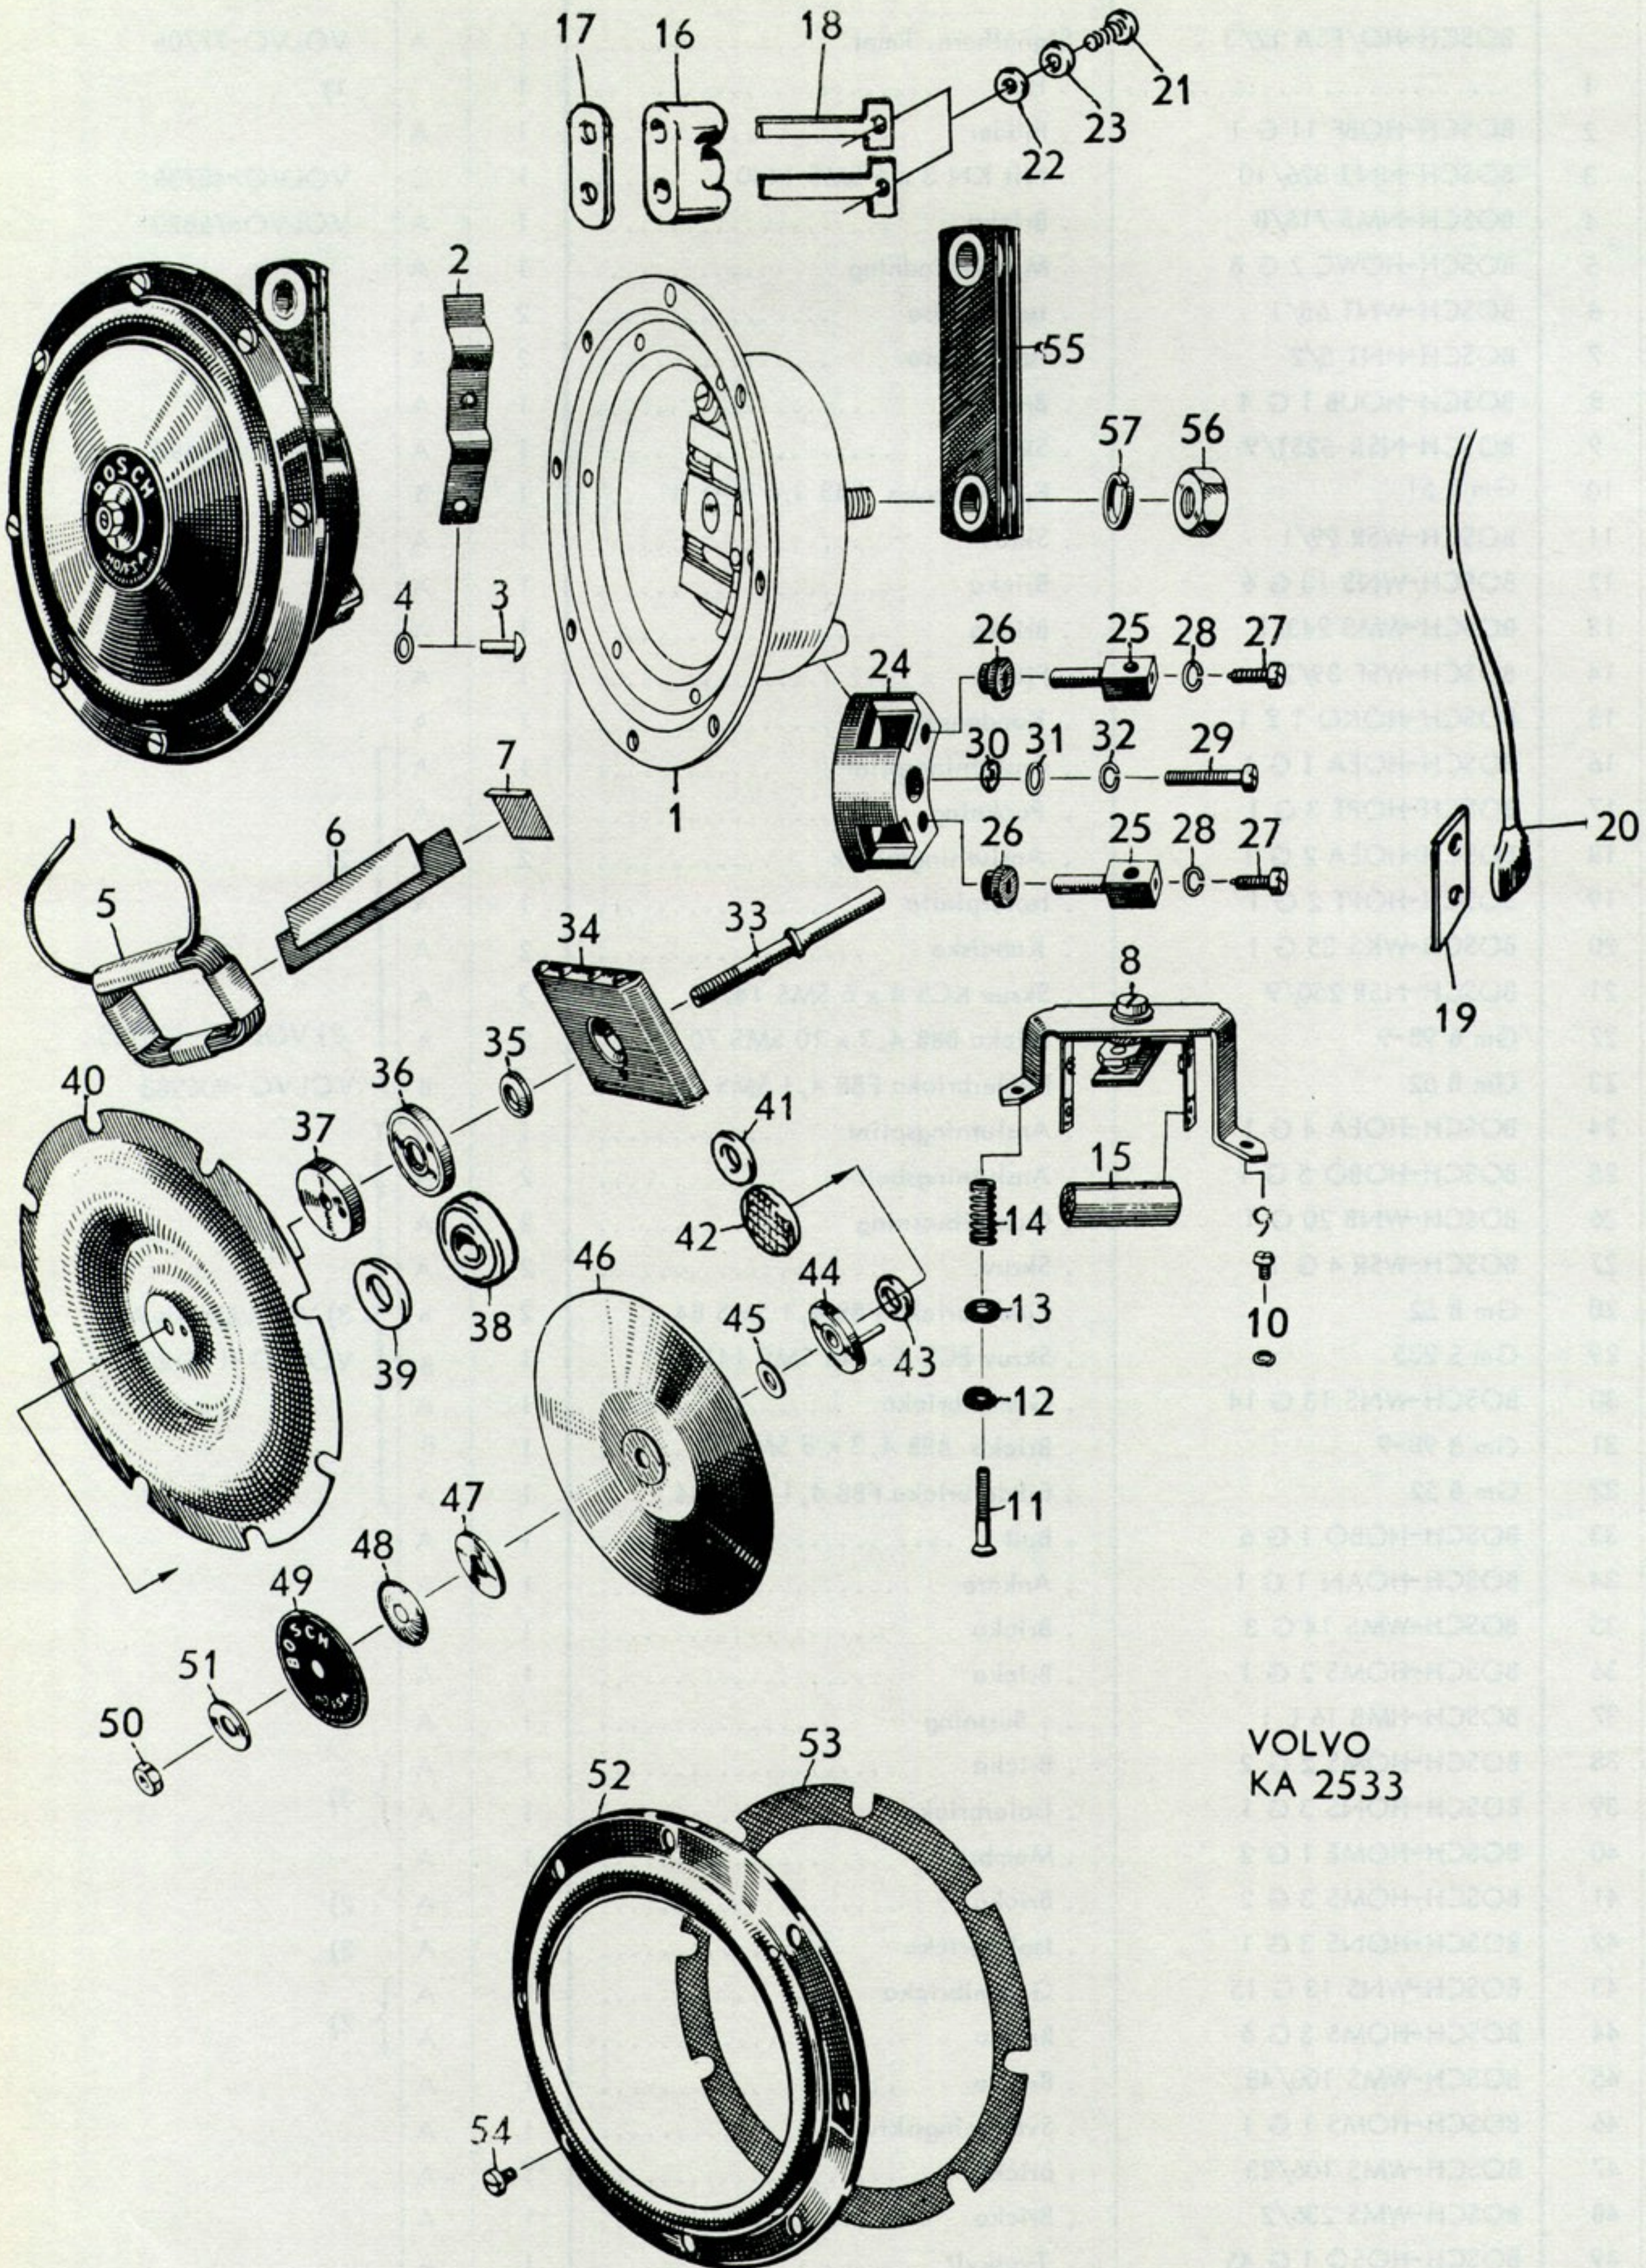

Grupp 10	Instrument
Sida 34	Utgåva 1

Radiopersonterrängbil 915

Signalhorn

VOLVO

Reservdelskatalog

VOLVO
KA 2533