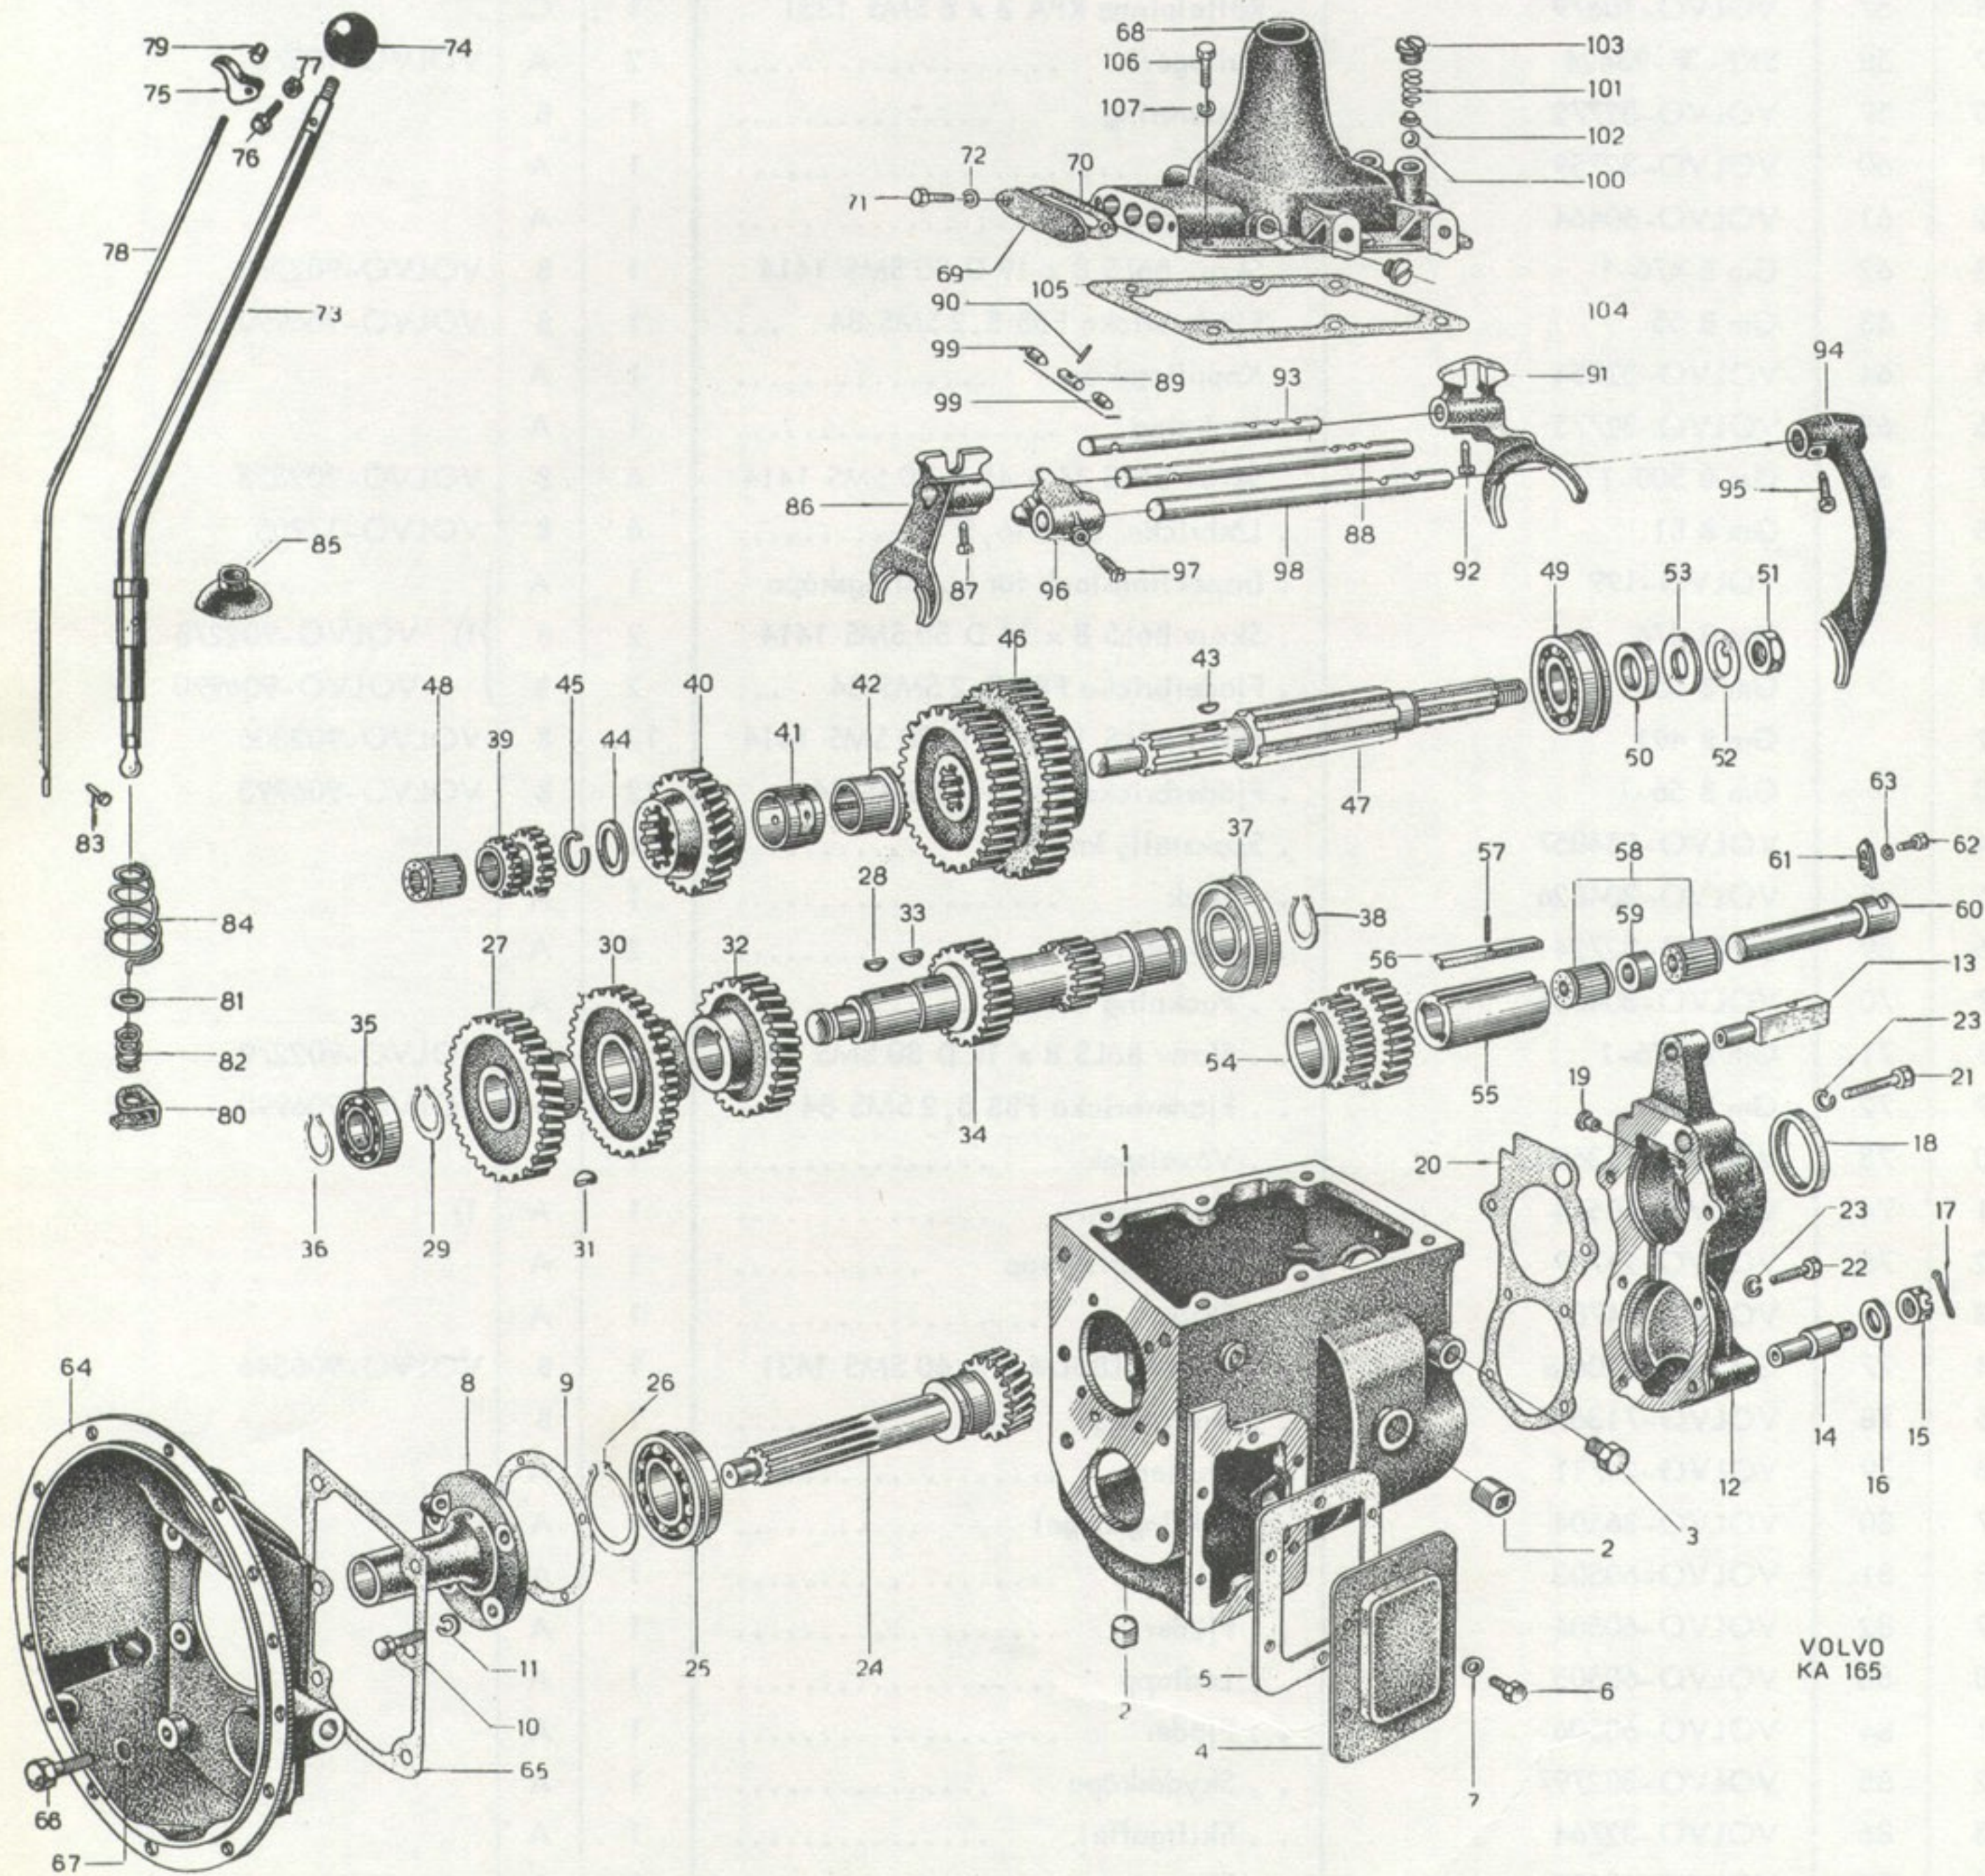

VOLVO
KA 165

VOLVO		Radiopersonterrängbil 915				Grupp 3 Växellåda	
Reservdelskatalog		Huvudväxellåda				Utgåva 1	Sida 7
Rad	Pos	Materielnr	Benämning	Antal	Erh enl	Anmärkning	
1	93	VOLVO-43639	. . Axel	1	A		
2	94	VOLVO-32718	. . Skiftgaffel	1	A		
3	95	VOLVO-60489	. . Skruv	1	A		
4	96	VOLVO-32719	. . Medbringare	1	A		
5	97	VOLVO-60489	. . Skruv	1	A		
6	98	VOLVO-43641	. . Axel	1	A		
7	99	VOLVO-43637	. . Läspinne	2	A		
8	100	SKF-7/16"	. . Kula	3	A	VOLVO-205	
~~9~~	~~101~~	~~VOLVO-305147~~	~~. . Fjäder .....~~	~~3~~	~~A~~	~~Utgår enl. ToÄ FA/144~~	
10		VOLVO-317062	. . Fjäder	3	A	Tillk. enl. ToÄ FA/144	
~~11~~	~~102~~	~~VOLVO-61137~~	~~. . Brieka .....~~	~~3~~	~~A~~	~~Utgår enl. ToÄ FA/144~~	
12	103	VOLVO-61139	. . Skruv	3	A		
13	104	VOLVO-61139	. . Skruv	1	A		
14	105	VOLVO-32778	. Packning	1	A		
15	106	Gm B 490	. Skruv B6LS 10 x 25 D 80 SMS 1414	6	B	VOLVO-902305	
16	107	Gm B 56-1	. Fjäderbricka FBB 10,2 SMS 84	6	B	VOLVO-906993