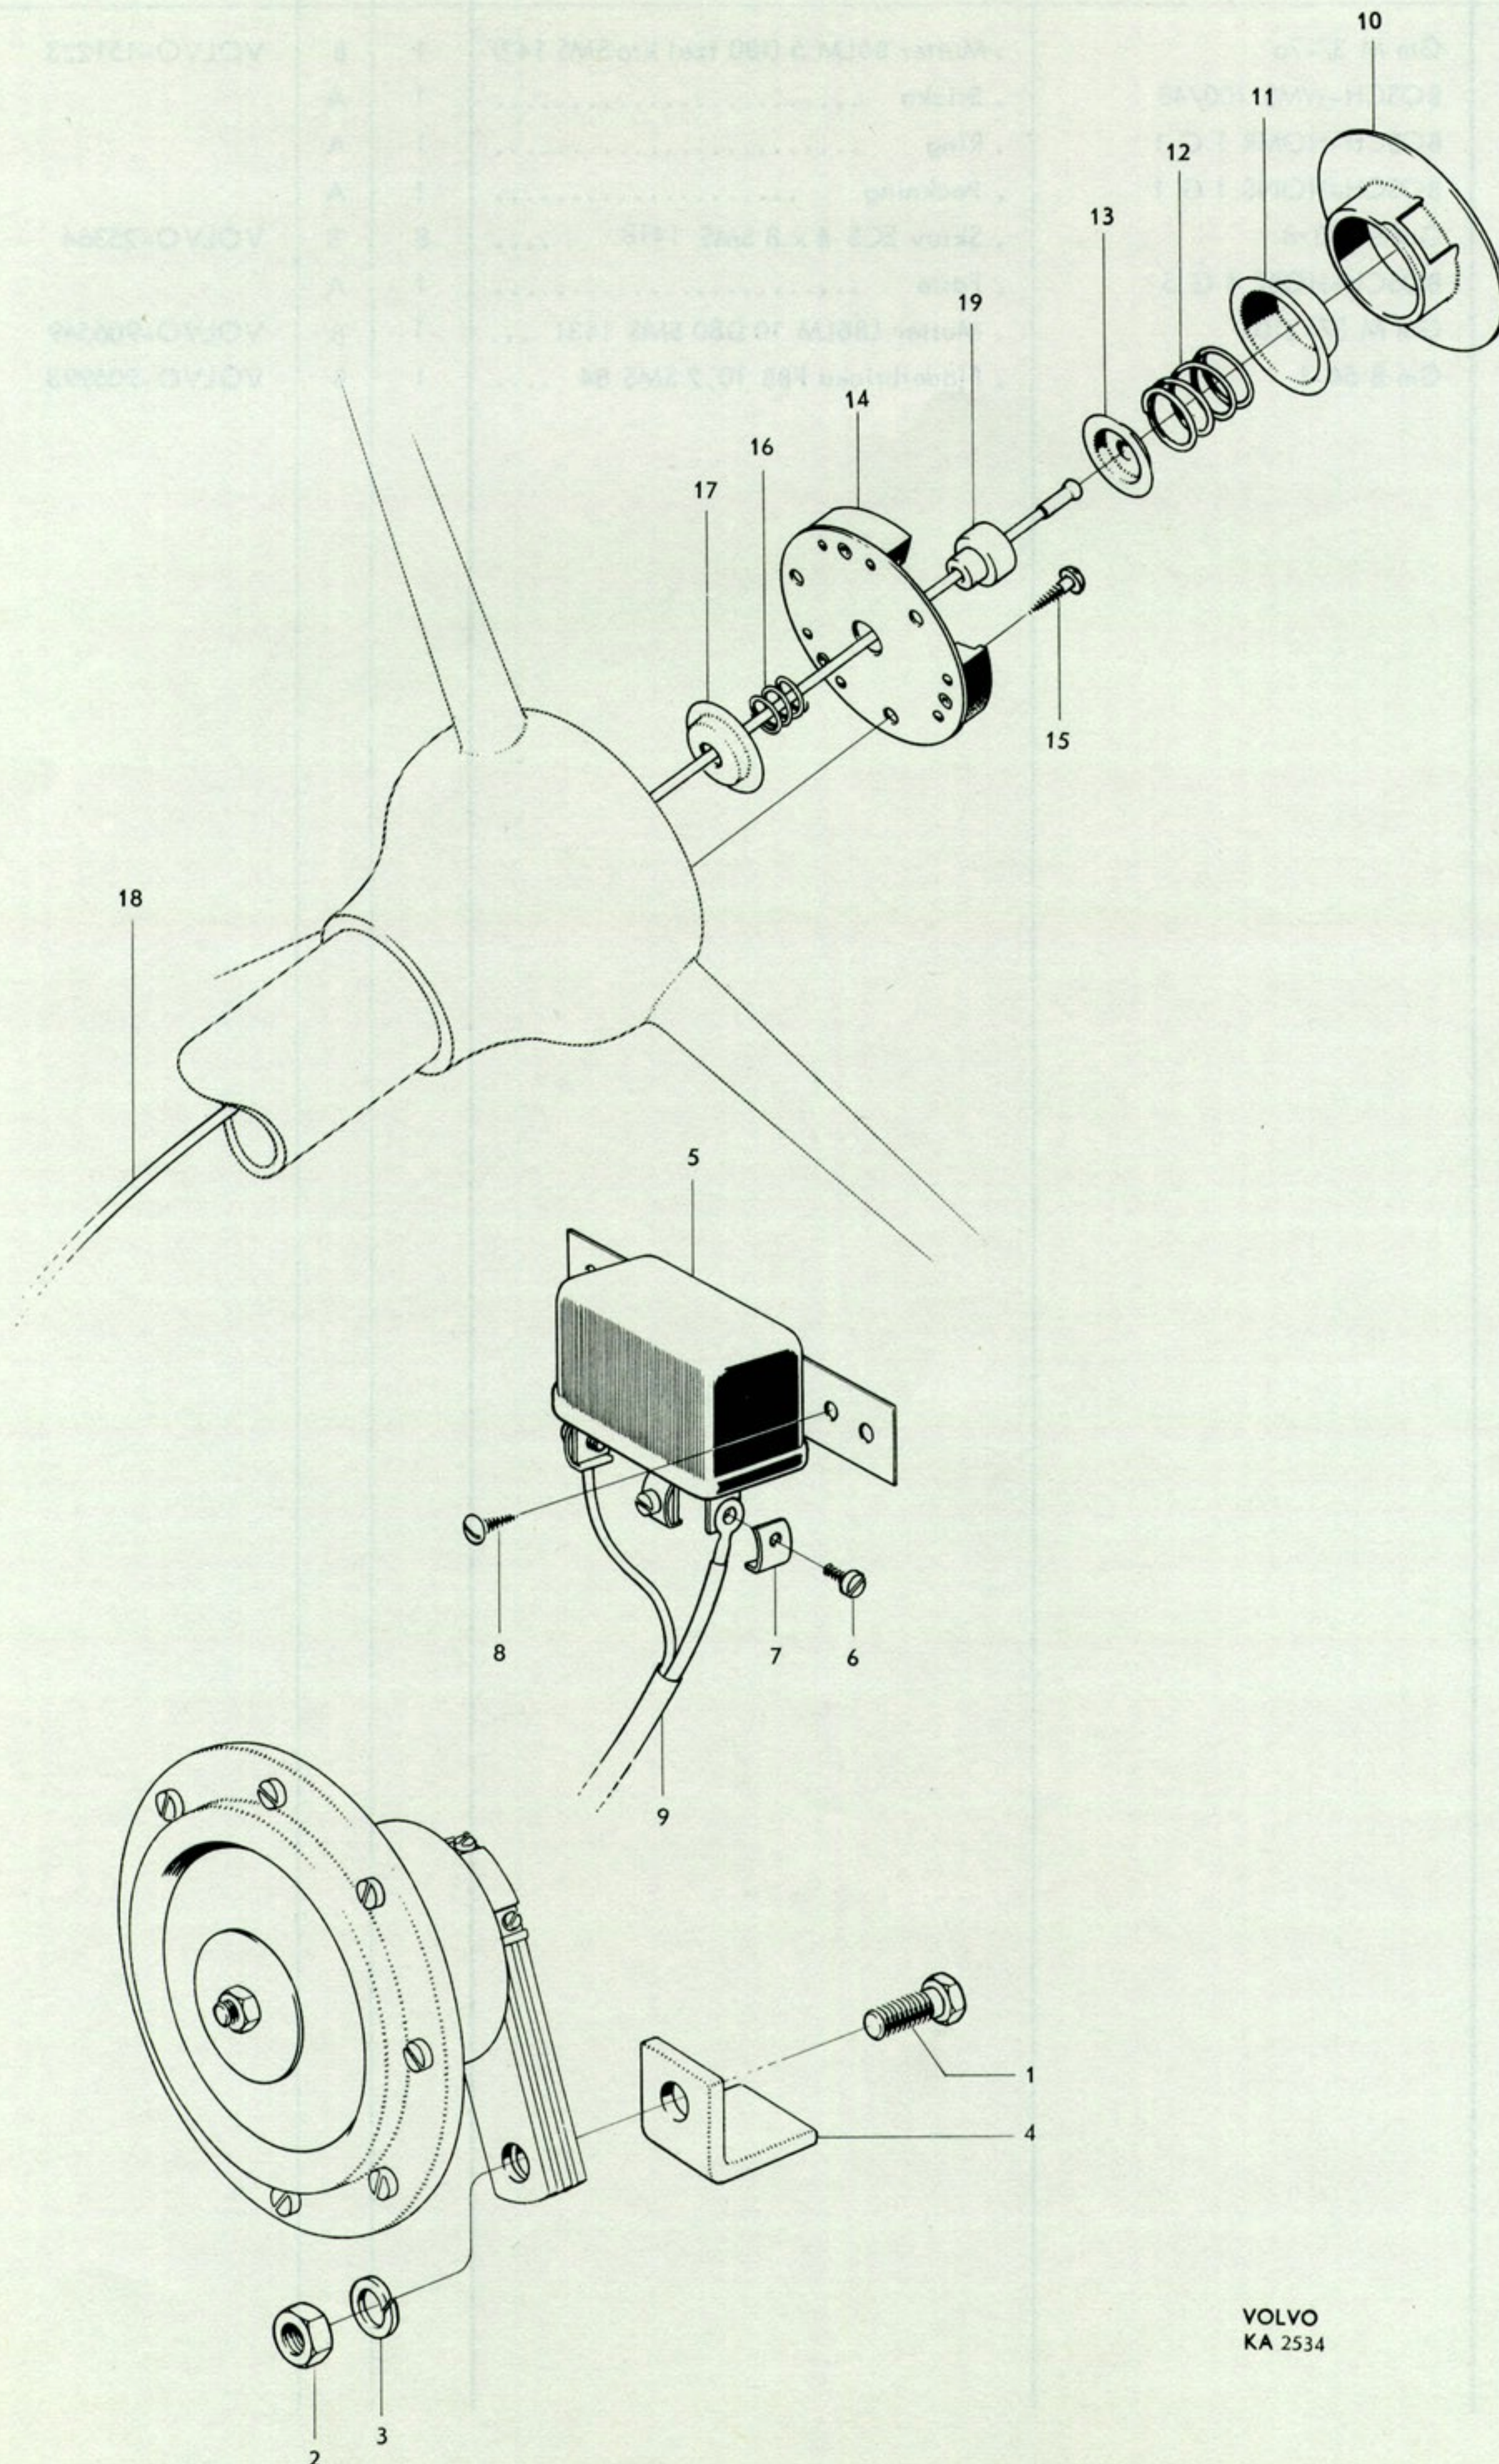

Grupp 10 Elsystem Instrument	
Sida 36	Utgåva 1

Radiopersonterrängbil 915

Monteringsdetaljer för signalhorn
Signalrelä, signalknapp, signalledning

VOLVO

Reservdelskatalog

VOLVO
KA 2534