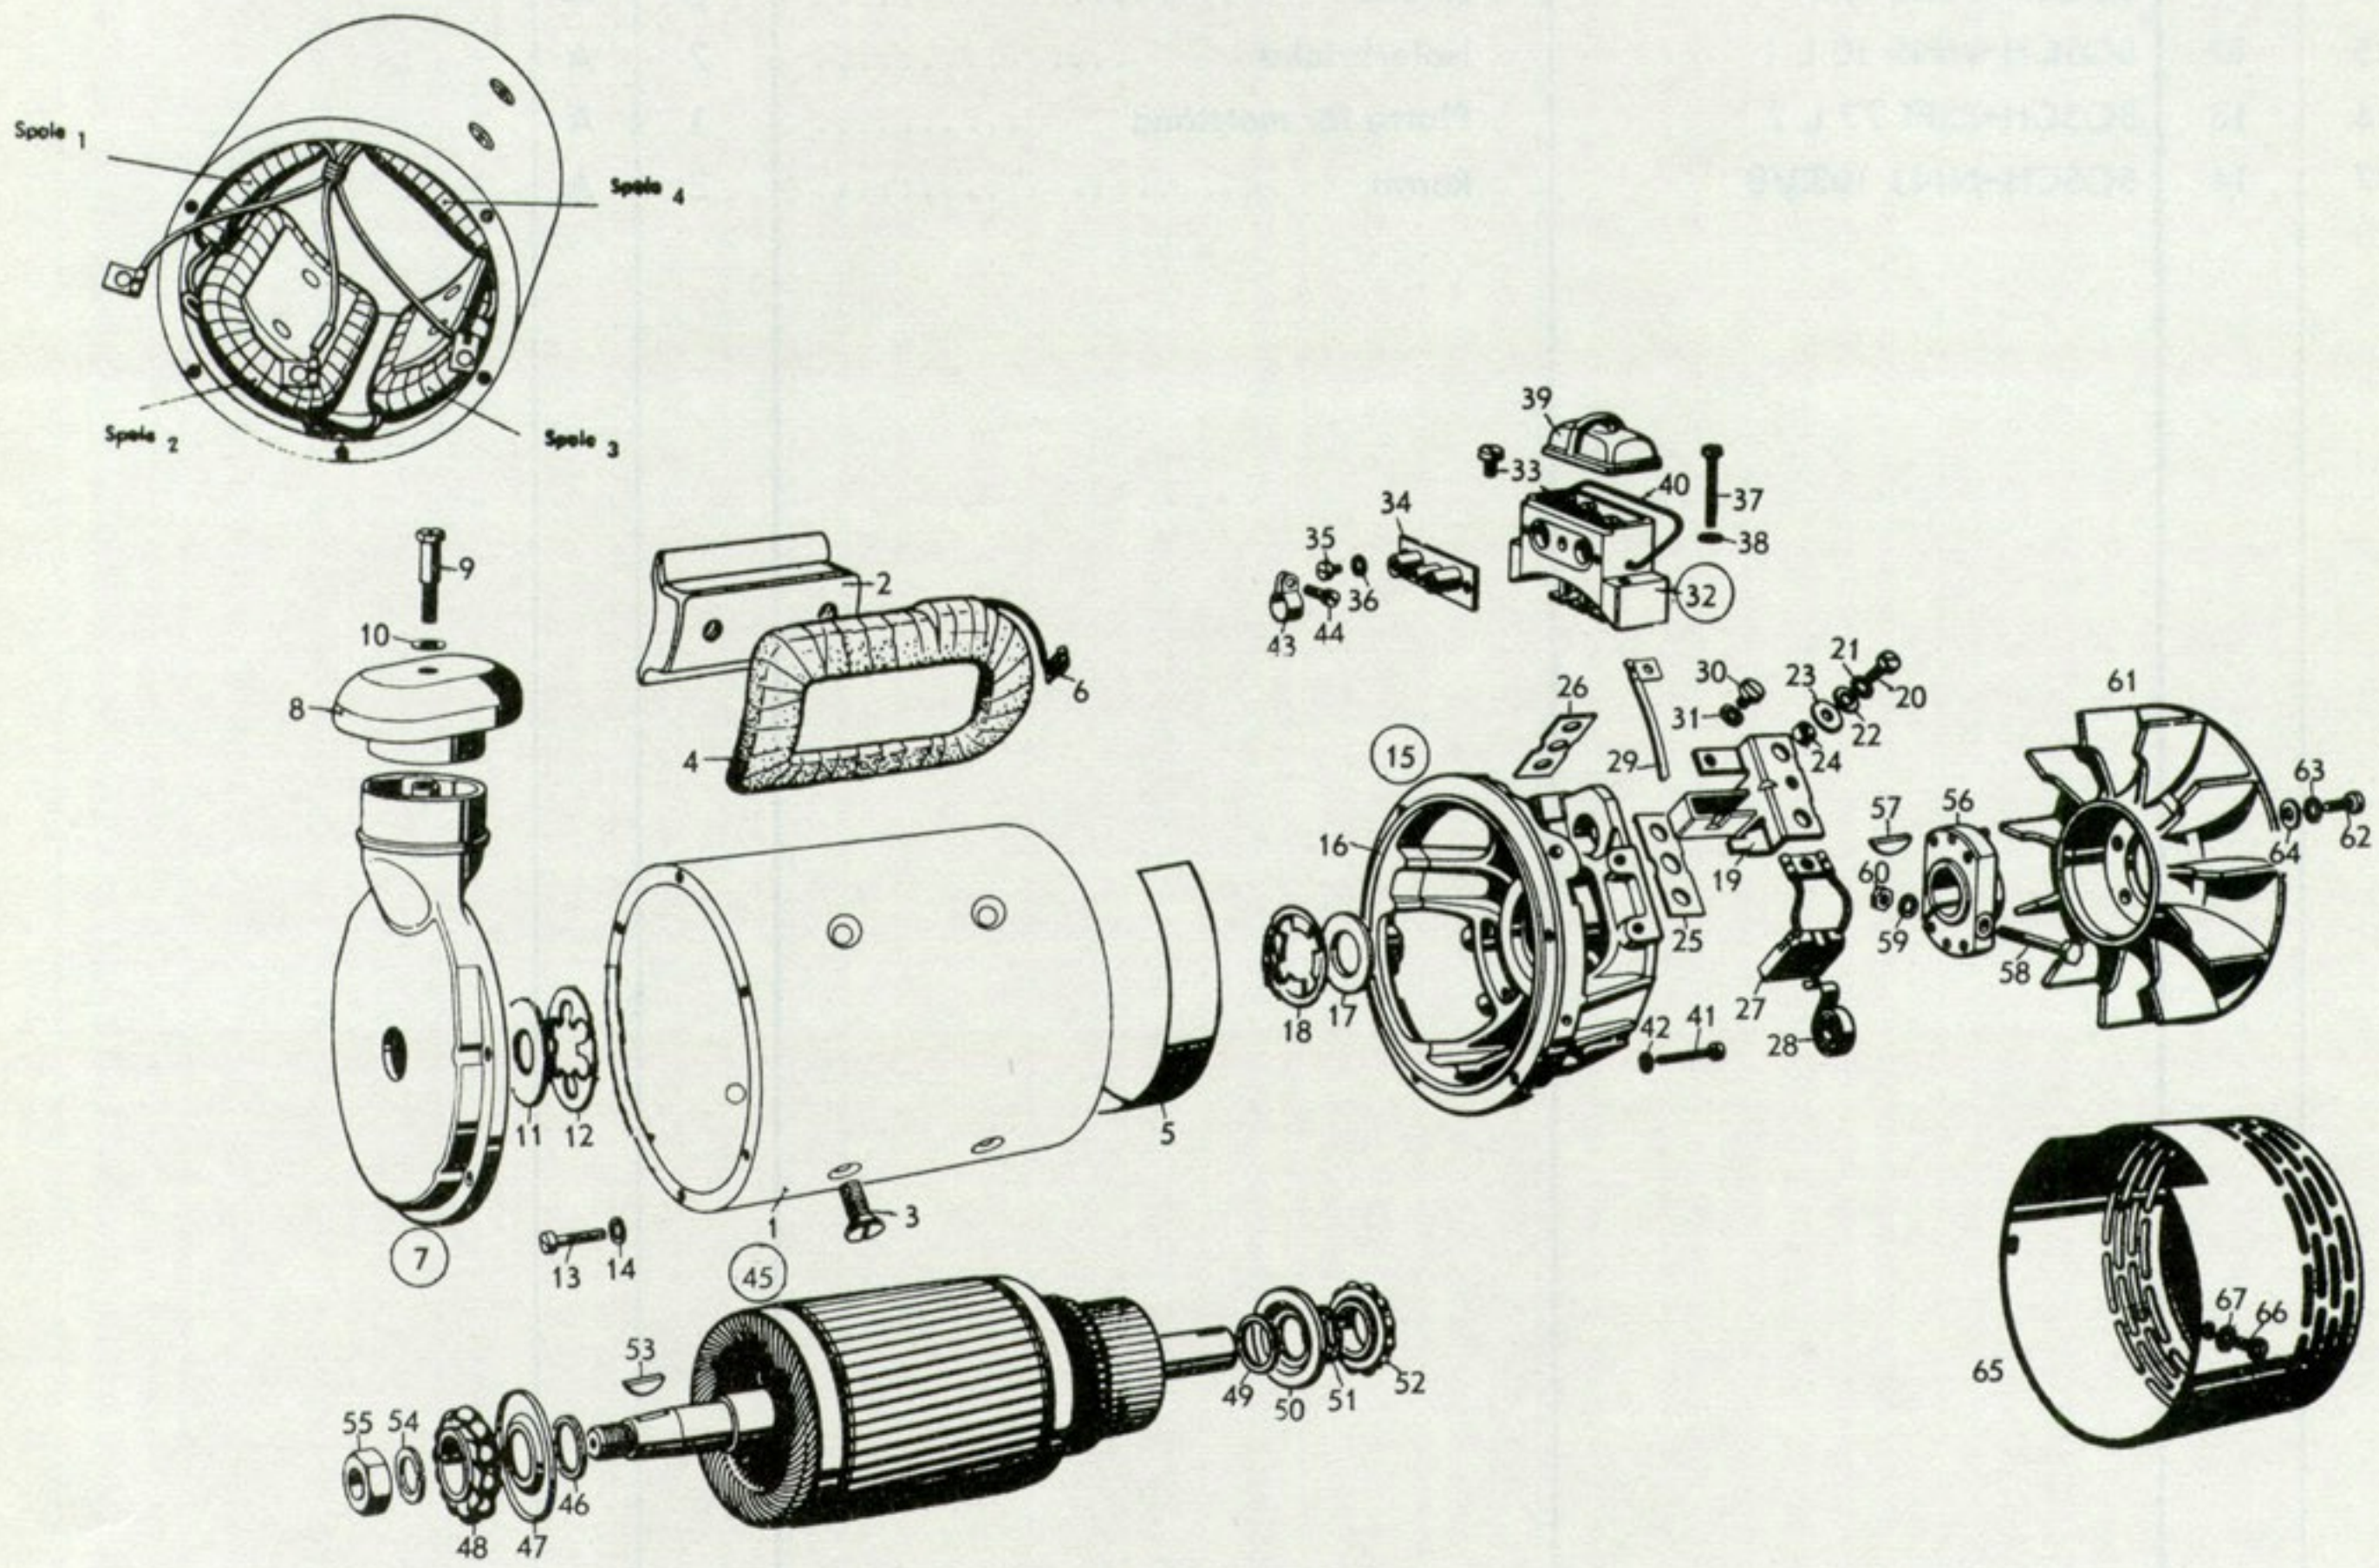

1. Ersätter BOSCH-RS/WA 600/12 A 1.

VOLVO		Radiopersonterrängbil 915				Grupp 10 Elsystem Instrument
Reservdelskatalog		Generator (Senare utförande)				Utgåva 1 Sida 15
Rad	Pos	Materielnr	Benämning	Antal	Erh enl	Anmärkning
1		BOSCH-LJ/GQL 600/12-1400 R 10	Generator, kompl.	1	A	VOLVO-76732
2	1 Hus			1)
3	2 Polsko			
4	3	BOSCH-NSR 5575/32	. Skruv	8	A	
5	4	BOSCH-LJWC 2 L 21	. Fältlindning, spole 1	1	A	
6		BOSCH-LJWC 2 L 22	. Fältlindning, spole 2	1	A	
7		BOSCH-LJWC 2 L 23	. Fältlindning, spole 3	1	A	
8		BOSCH-LJWC 2 L 24	. Fältlindning, spole 4	1	A	
9	5	BOSCH-WBA 504/235	. Isolerremsa	1	A	
10	6	BOSCH-NKS 75/5	. Kabelsko	2	A	
11	7	BOSCH-LJLG 28 E 1	. Drivlager, kompl.	1	A	
12	8	BOSCH-DDE 57 L 3	. . Skyddslock	1	A	
13	9	BOSCH-DSR 12 L 4	. . Skruv	1	A	
14	10	BOSCH-WMS 519/100	. . Bricka	1	A	
15	11	BOSCH-WNS 14 L 1	. Packning	1	A	
16	12	BOSCH-WMS 670/3	. Fjäderbricka	1	A	
17	13	Gm S 239-1	. Fästskruv ECS 5 x 19 SMS 1418 ...	5	B	
18	14	Gm B 53	. Fjäderbricka FBB 5,1 SMS 84	5	B	
19	15	BOSCH-LJLG 15 L 2	. Lagersköld, kompl.	1	A	
20	16	BOSCH-LJLG 15 L 1	. . Lagersköld	1	A	
21	17	BOSCH-WNS 540/13	. . Packning	1	A	
22	18	BOSCH-WMS 662/1	. . Fjäderbricka	1	A	
23	19	BOSCH-DSA 86 L 3 Y 10	. . Borsthållare +	1	A	
24		BOSCH-DSA 86 L 5 Y 10	. . Borsthållare -	1	A	
25		BOSCH-DSA 86 L 6 Y 10	. . Borsthållare -	1	A	
26		BOSCH-DSA 86 L 8 Y 10	. . Borsthållare +	1	A	
27	20	Gm S 238-1	. . Skruv ECS 5 x 14 SMS 1418	8	B	
28	21	Gm B 53	. . Fjäderbricka FBB 5,1 SMS 84 ...	8	B	
29	22	Gm B 98-12	. . Bricka BRB 5,3 x 12 SMS 70	8	B	
30	23	BOSCH-NNS 101/7	. . Isolerbricka	8	A	
31	24	BOSCH-NNB 42/5	. . Isolerbussning	8	A	
32	25	BOSCH-DPT 308/1	. . Isolerplatta för borsthållare +	2	A	
33	26	BOSCH-DPT 308 L 3	. . Underläggsplatta för borsthållare -	2	A	
34	27	BOSCH-Sats 534	. . Elborstsats, kompl.	1	A	
35	28	BOSCH-WSF 658/1	. . Borstfjäder	4	A	
36	29	BOSCH-LJEA 16 E 1	. . Anslutn.kabel från + borste till D+	1	A	
37		BOSCH-LJEA 16 E 3	. . Anslutn.kabel från - borste till D -	1	A	
38	30	Gm S 237-8a	. . Skruv ECS 5 x 8 SMS 1418	7	B	
39	31	Gm B 53	. . Fjäderbricka FBB 5,1 SMS 84	7	B	
40	32	BOSCH-LJGE 11 L 2	. . Anslutningsdosa, kompl.	1	A	
41	33	BOSCH-NSR 5579/1	. . . Anslutningsskruv D +, DF, D -	3	A	
42	34	BOSCH-LJPT 15 L 1	. . . Avskärningsplatta	1	A	
43	35	Gm S 233-7	. . . Skruv ECS 4 x 6 SMS 1418	2	B	
44	36	Gm B 52	. . . Fjäderbricka FBB 4,1 SMS 84 .	2	B	
45	37	Gm S 241-01	. . Skruv ECS 5 x 35 SMS 1418	2	B	
46	38	Gm B 53	. . Fjäderbricka FBB 5,1 SMS 84 ...	2	B	
47	39	BOSCH-LJDE 2 L 1	. Lock till anslutningsdosa	1	A	