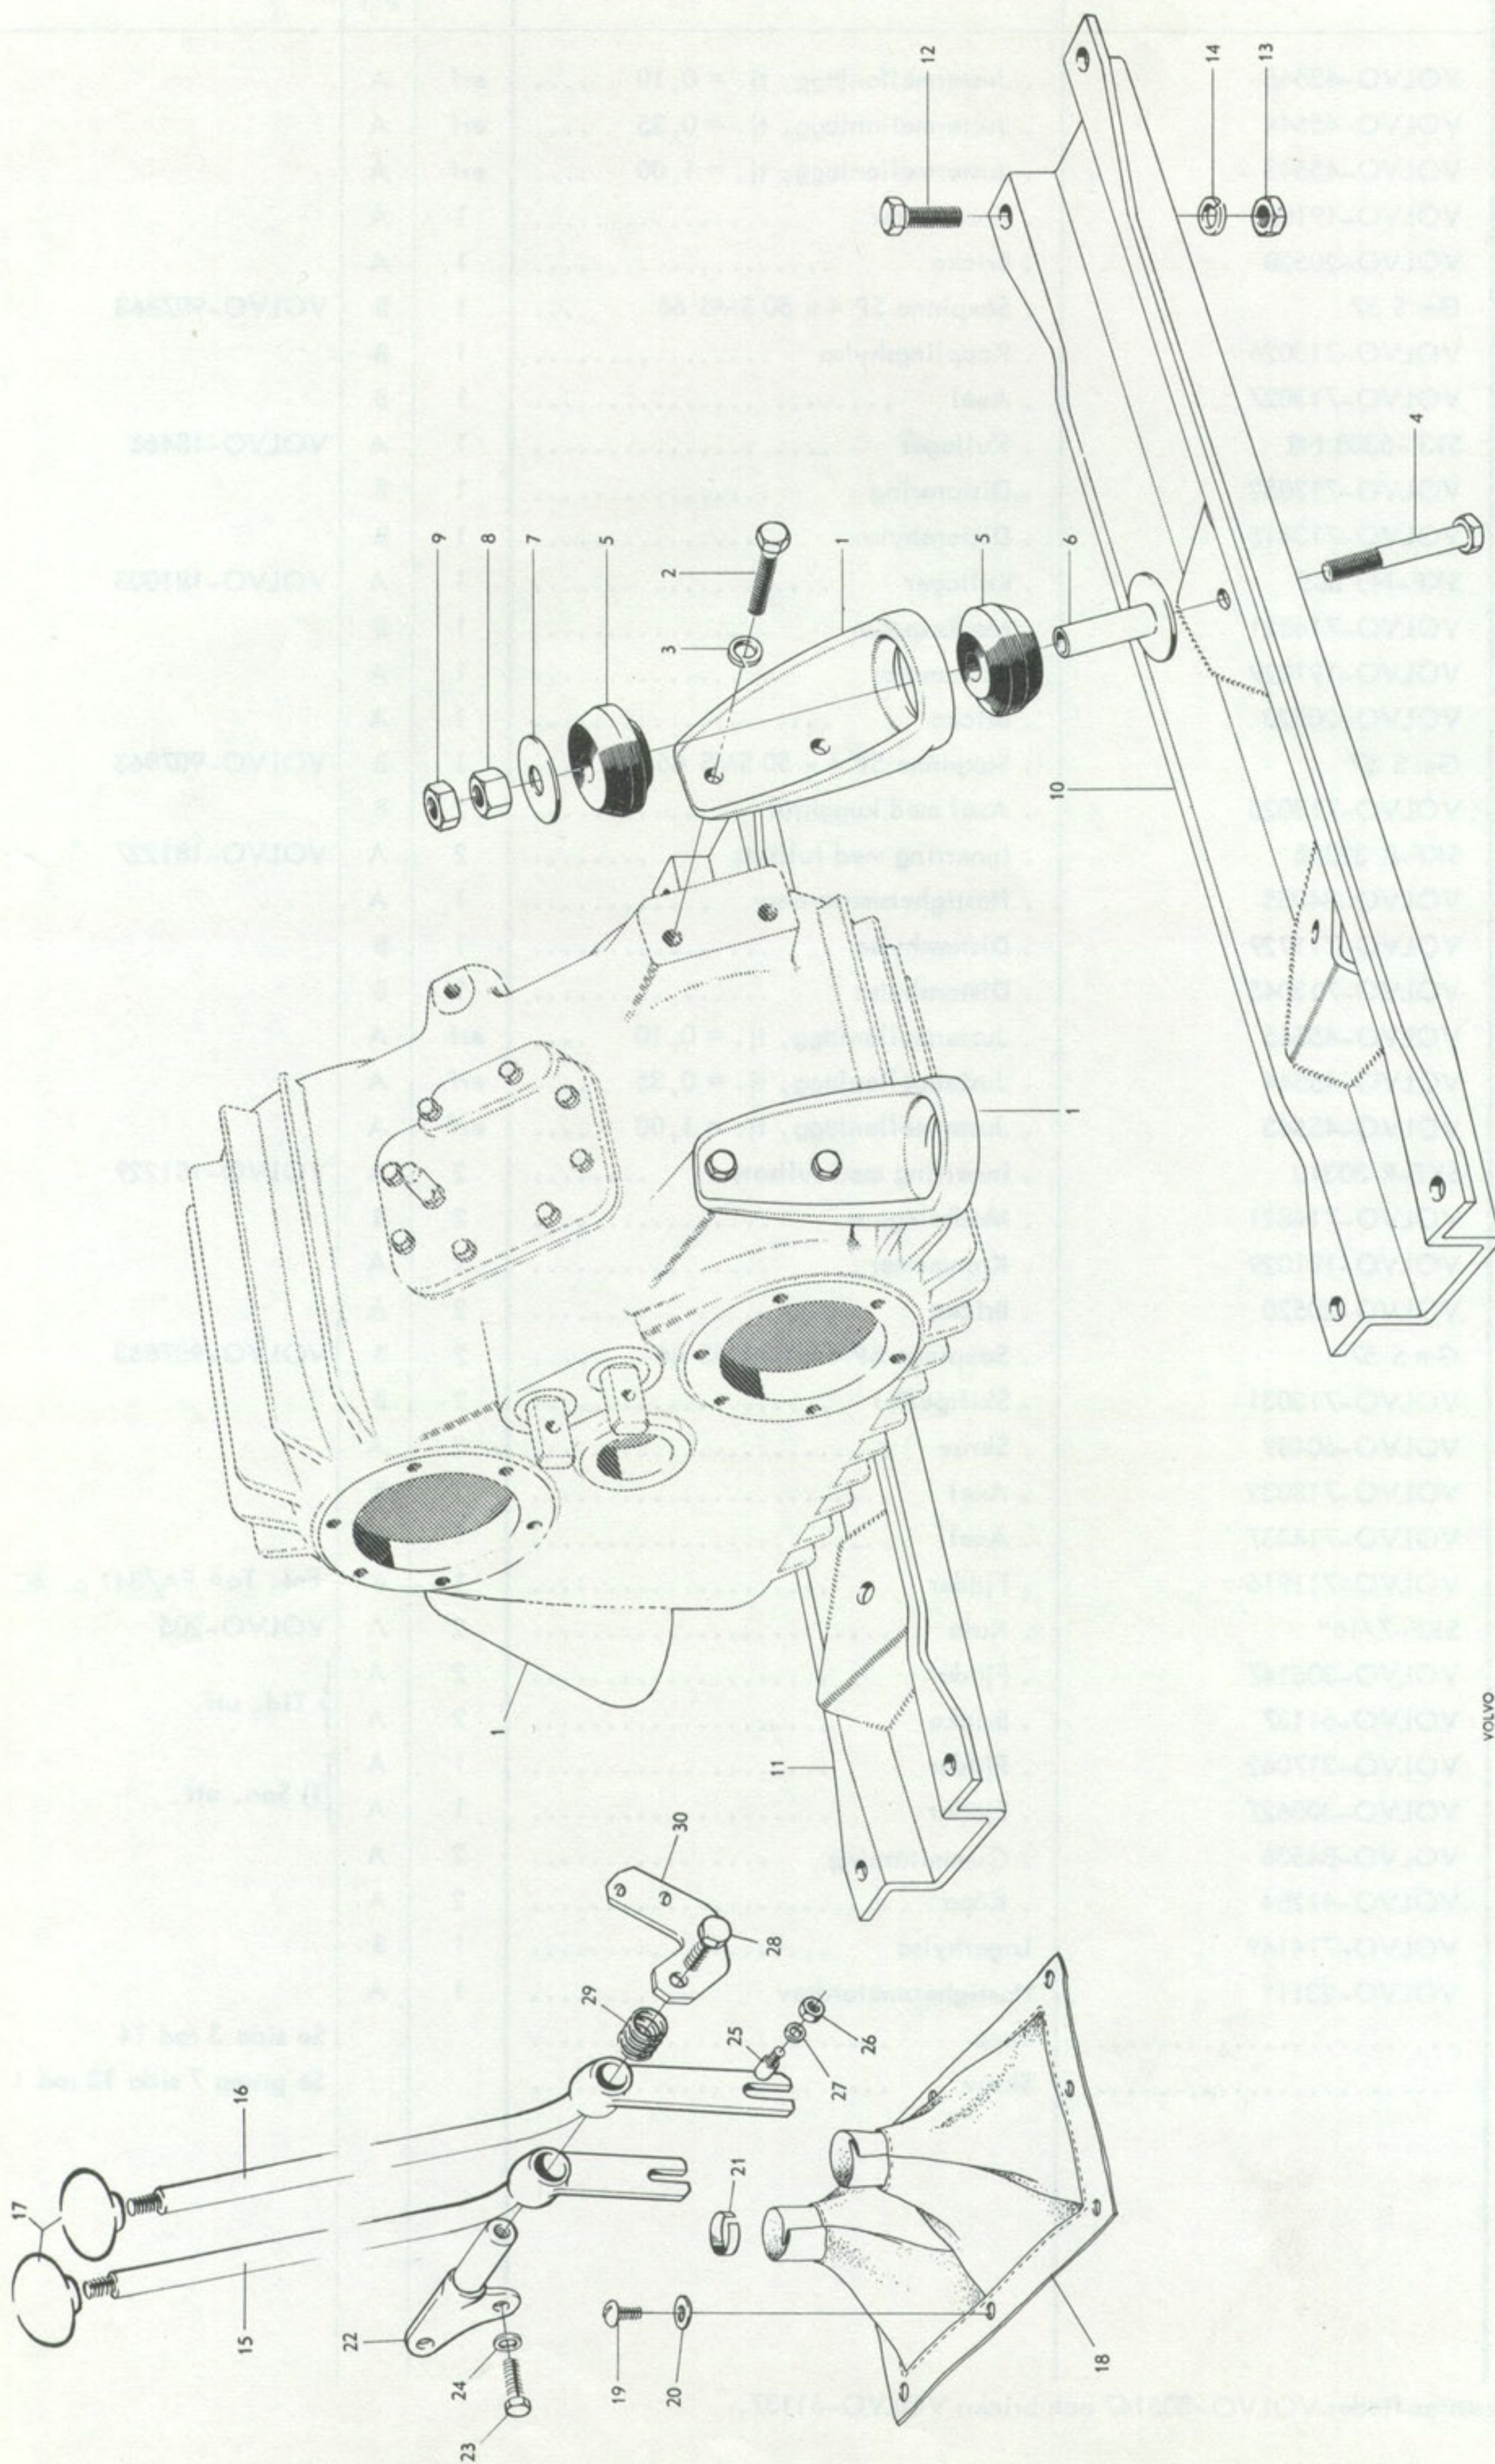

Grupp 3 Växellåda	
Sida 12	Utgåva 1

Radiopersonterrängbil 915

Upphängning och manövrering
fördelningsväxellåda

VOLVO

Reservdelskatalog

VOLVO
KA 2517