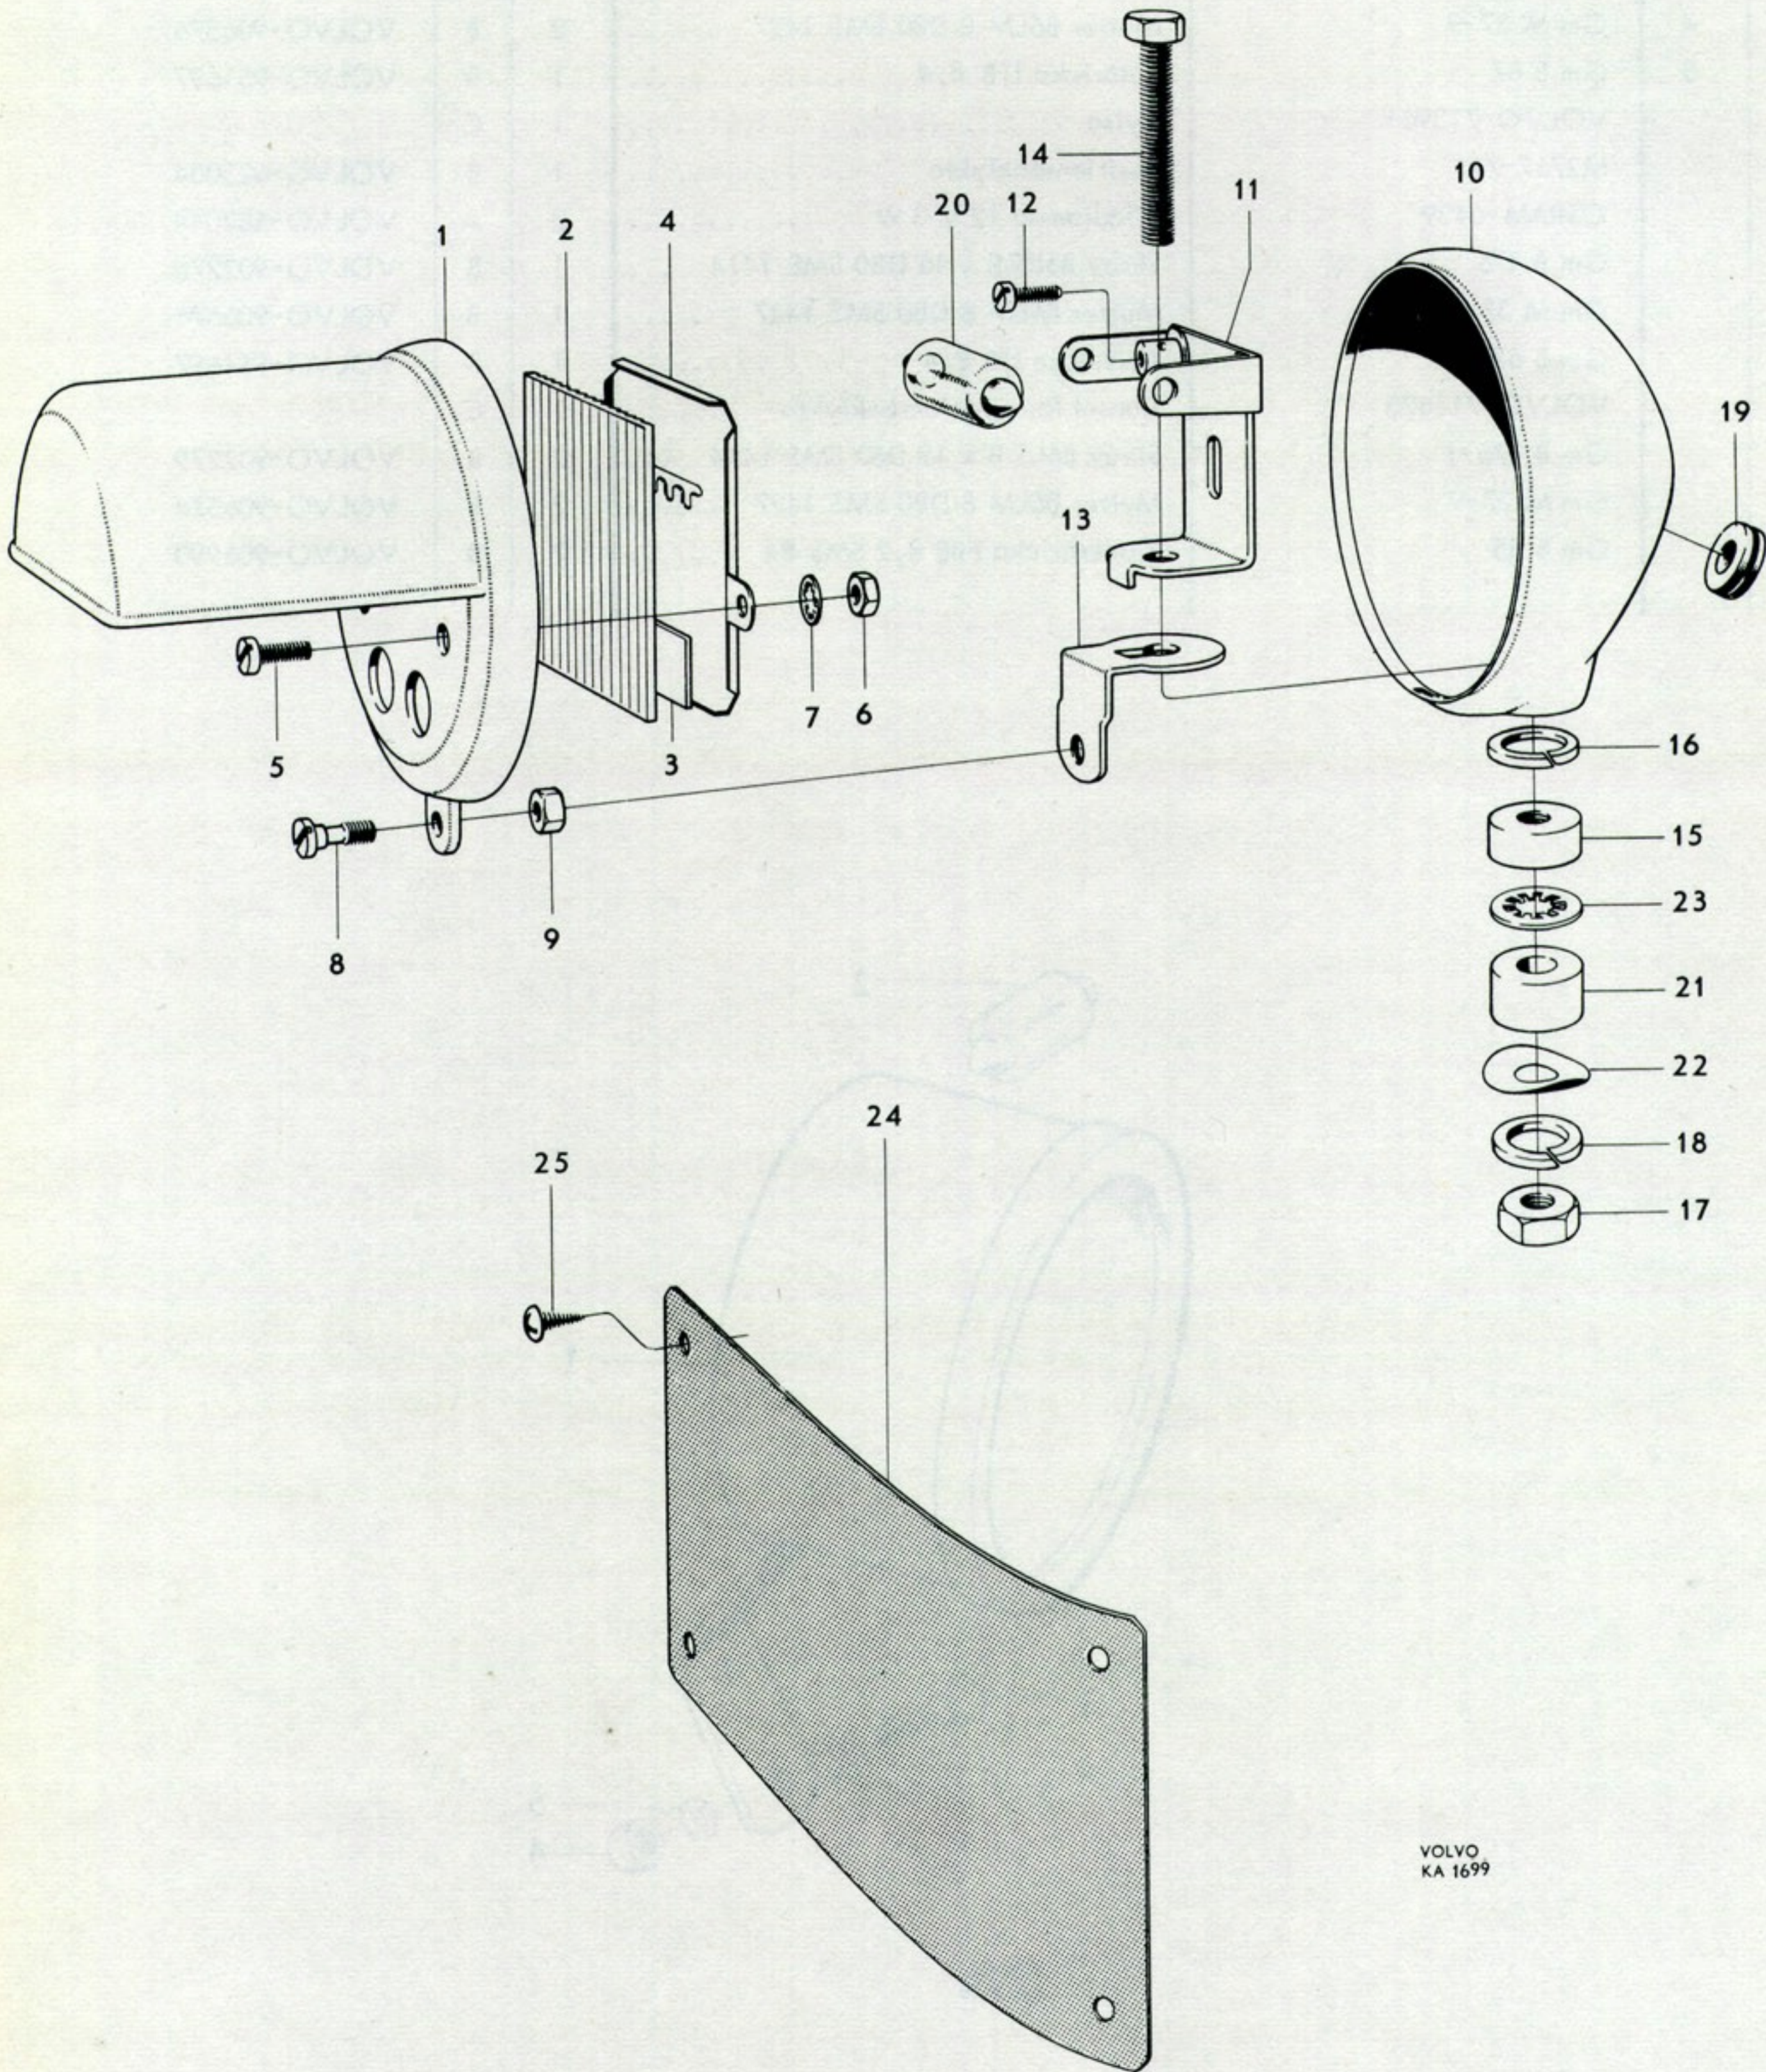

VOLVO
KA 2538

Grupp 10	Elsystem Instrument
Sida 44	Utgåva 1

Radiopersonterrängbil 915

Mörklägningslykta, reflexer

VOLVO

Reservdelskatalog

VOLVO
KA 1699

VOLVO		Radiopersonterrängbil 915				Grupp 10
Reservdelskatalog		Mörklägningslykta, reflexer				Elsystem Instrument
Rad	Pos	Materielnr	Benämning	Antal	Erh enl	Anmärkning
1		M2767-722	Mörklägningslykta, kmpl.	1	B	VOLVO-625001
2	1	BOSCH-B 95/10	. Framdel	1	B	VOLVO-76988
3	2	BOSCH-B 95/11	. . Glas	1	A	VOLVO-76989
4	3	BOSCH-B 95/12	. . Glas	1	} 1)	
5	4	BOSCH-B 95/13	. . Hållare	1		
6	5	Gm S 229-38	. . Skruv ECS 3 x 6 SMS 1418	2		B
7	6	Gm M 37-5	. . Mutter B6LM 3 D80 SMS 1427 ...	2	B	VOLVO-906571
8	7	Gm B 64	. . Låsbricka ITB - 3,2	2	B	VOLVO-11931
9	8	BOSCH-B 95/17	. . Skruv	1	A	VOLVO-115134
10	9	BOSCH-B 95/18	. . Mutter	1	A	VOLVO-96990
11	10 Hus	1		1)
12	11	BOSCH-B 95/19	. Lamphållare, kmpl.	1	A	VOLVO-76991
13	12	Gm S 249-52	. . Skruv ECS 3 x 6 msg SMS 1418 ...	2	B	VOLVO-14102
14	13	BOSCH-B 95/21	. Fästvinkel	1	A	VOLVO-76992
15	14	Gm B 481	. Skruv B6LS 8 x 40 D80 SMS 1414 ...	1	B	VOLVO-902284
16	15	BOSCH-B 95/24	. Rundmutter	1	A	VOLVO-76993
17	16	Gm B 55	. Fjäderbricka FBB 8,2 SMS 84	1	B	VOLVO-906990
18	17	Gm M 37-9	. Mutter B6LM 8 D80 SMS 1427 ...	1	B	VOLVO-906576
19	18	Gm B 55	. Fjäderbricka FBB 8,2 SMS 84	1	B	VOLVO-906990
20	19	BOSCH-B 95/27	. Gummibussning	1	C	VOLVO-76994
21	20	PHIL-12850	Glödlampa	1	A	VOLVO-182045
22	21	VOLVO-713964	Distanshylsa	1	C	
23	22	VOLVO-86284	Brickä	1	A	
24	23	Gm B 67	Låsbricka ITB - 8,4	1	B	VOLVO-951697
25	24	M2760-080 A	Reflex, främre, vit	2	B	VOLVO-625005
26	25	Gm S 108-50	Drivskruv CSS B4 x 6 SMS 1520	8	B	VOLVO-955113
27		M2760-080 B	Reflex, bakre, röd	2	B	VOLVO-625004