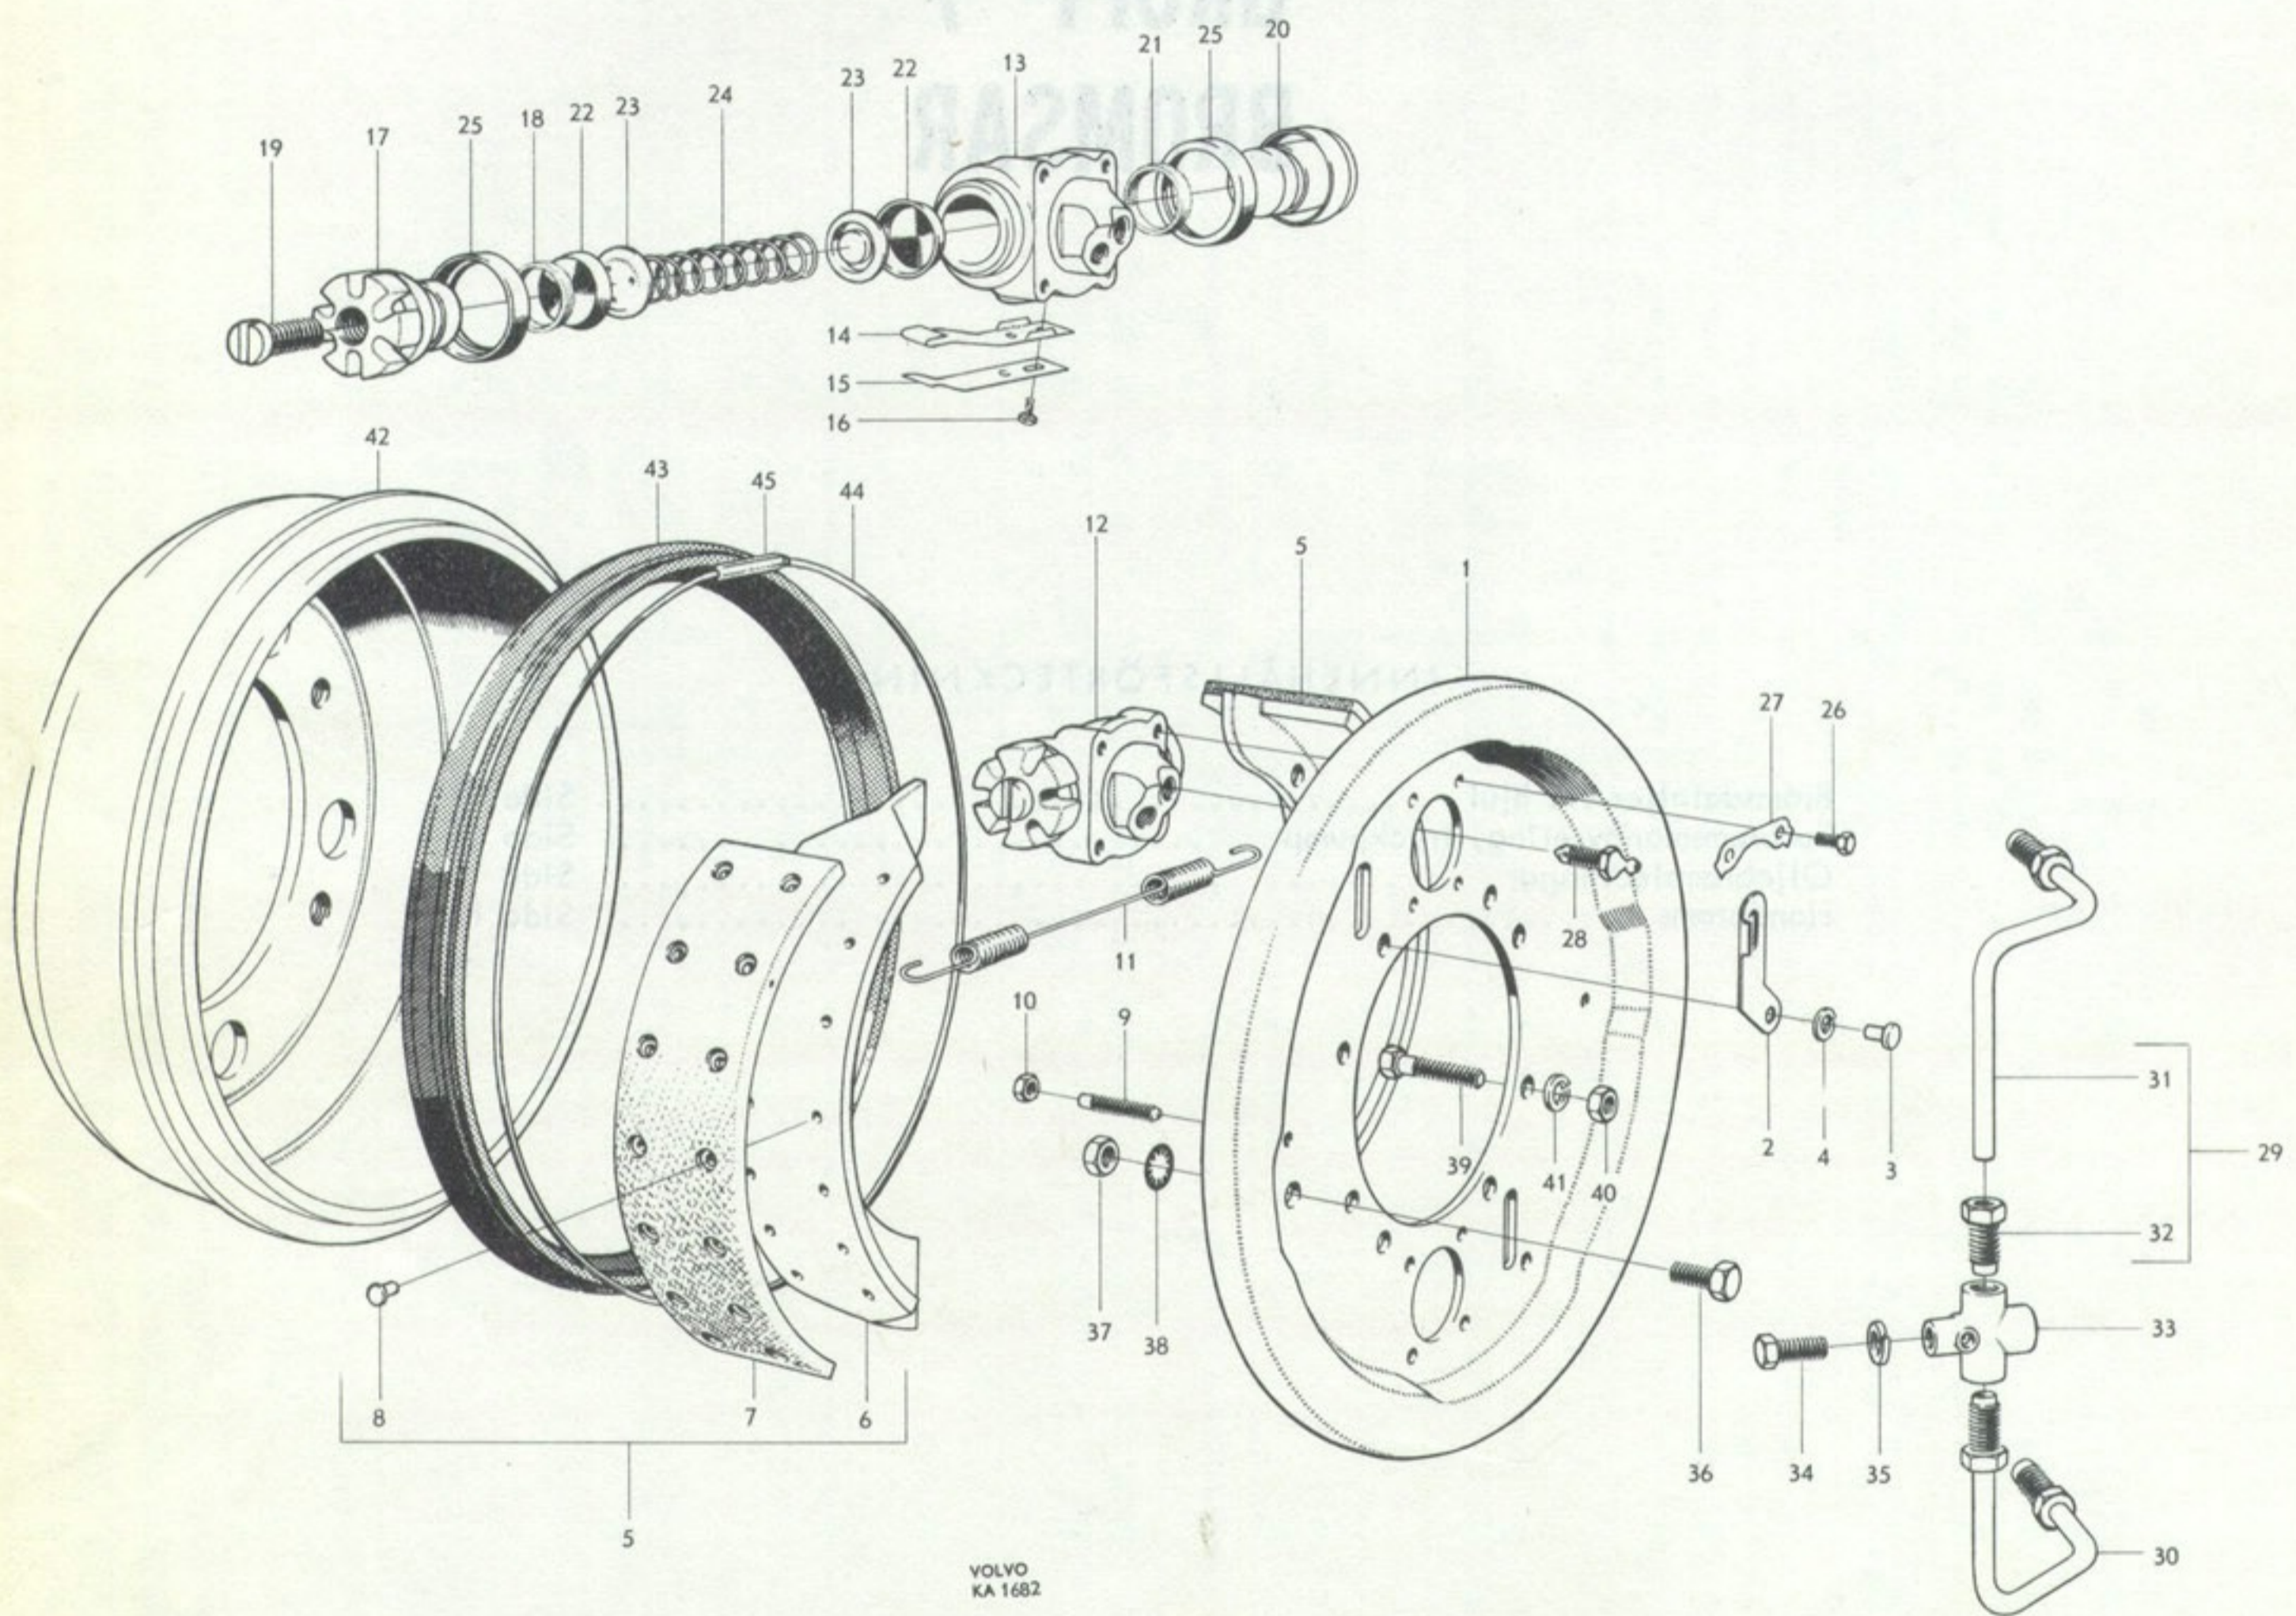

Grupp Bromsar	7		
Sida	2	Utgåva	1

Radiopersonterrängbil 915

VOLVO

Reservdelskatalog

Bromsdetaljer vid hjul