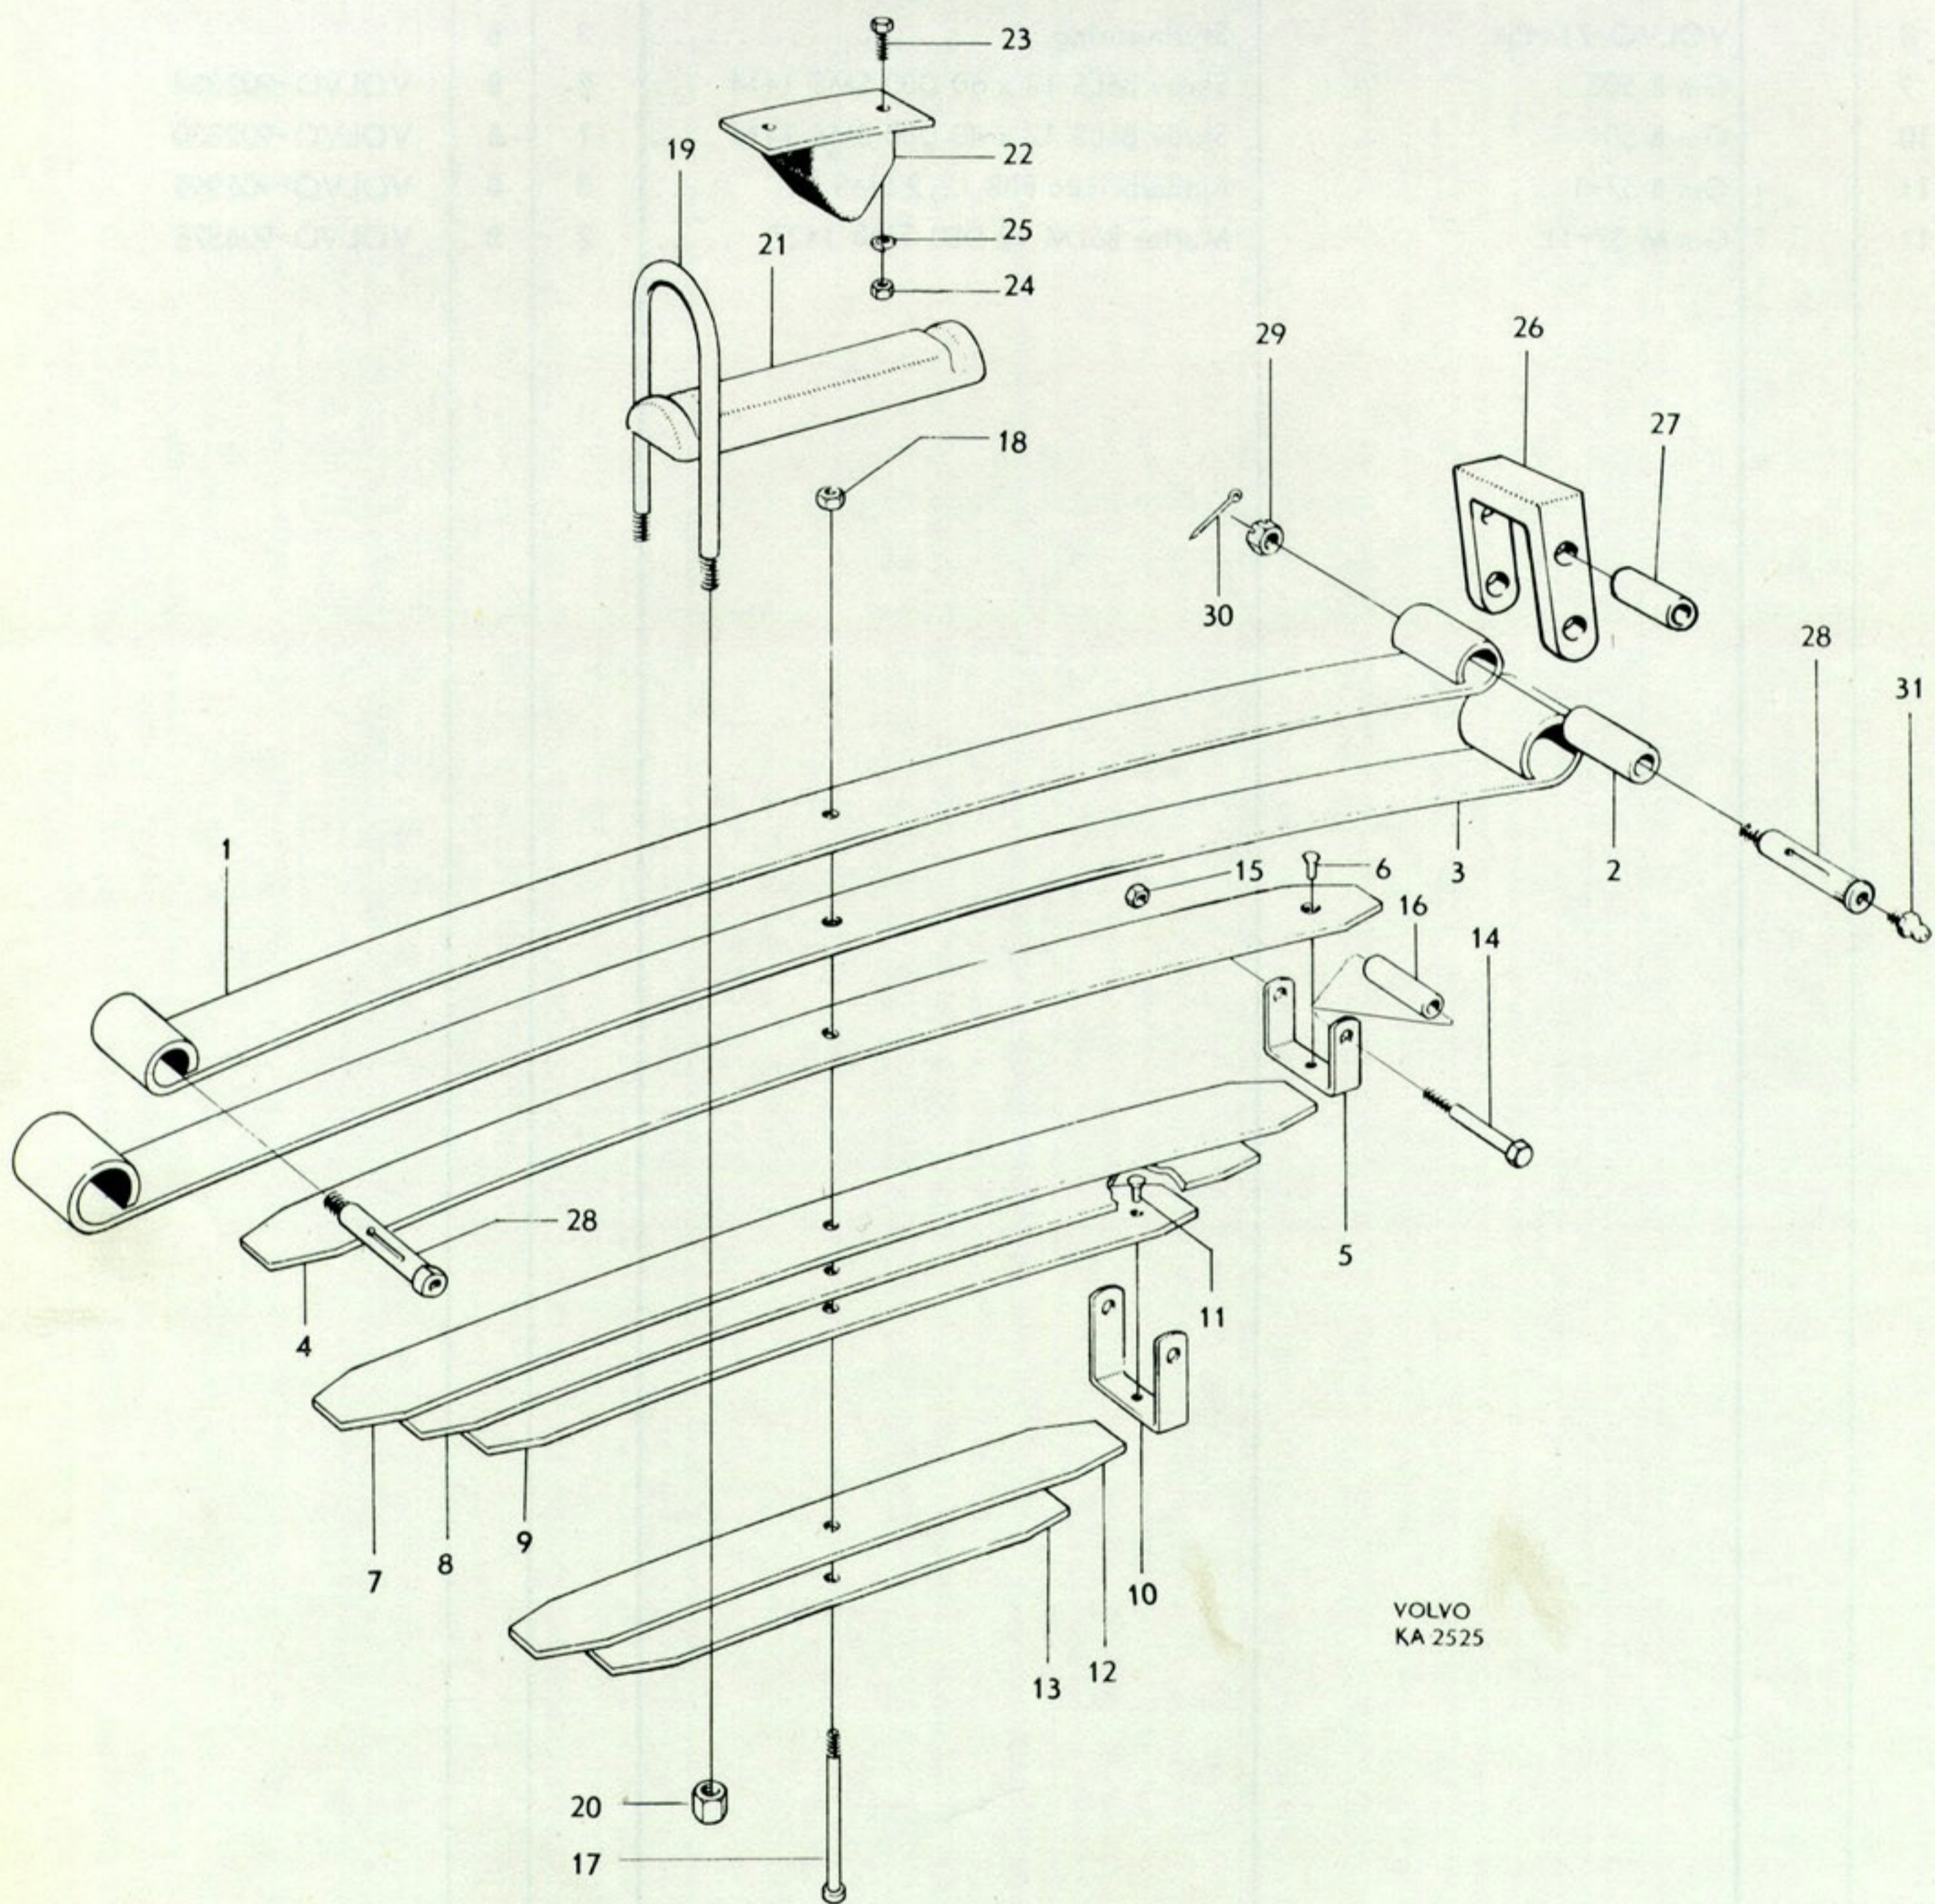

VOLVO

Reservdelskatalog

Radiopersonterrängbil 915

Framfjäder

Grupp 9
Ram Fjädring

Utgåva 1

Sida 7

Rad	Pos	Materielnr	Benämning	Antal	Erh enl	Anmärkning
1		VOLVO-714442	Justermellanlägg, tj. = 0,35	3	B	
2		VOLVO-714443	tj. = 1,00	3	B	
3		Gm B 501	Skruv B6LS 12 x 40 D80 SMS 1414 ...	2	B	VOLVO-902330
4		Gm B 500-1	Skruv B6LS 12 x 35 D80 SMS 1414 ...	2	B	VOLVO-902329
5		Gm B 57-1	Fjäderbricka FBB 12,2	4	B	VOLVO-906995
6		Gm M 37-11	Mutter B6LM 12 D80 SMS 1427	4	B	VOLVO-906578
7		VOLVO-713642	Fäste för reaktionsstag, bakre	1	B	
8		VOLVO-714454	Styrbusning	3	B	
9		Gm B 503	Skruv B6LS 12 x 60 D80 SMS 1414 ...	2	B	VOLVO-902334
10		Gm B 501	Skruv B6LS 12 x 40 D80 SMS 1414 ...	1	B	VOLVO-902330
11		Gm B 57-1	Fjäderbricka FBB 12,2 SMS 84	3	B	VOLVO-906995
12		Gm M 37-11	Mutter B6LM 12 D80 SMS 1427	2	B	VOLVO-906578

Radiopersonterrängbil 915

Bakfjäder
(T.o.m. chassi nr 241)

VOLVO

Reservdelskatalog

VOLVO
KA 2525