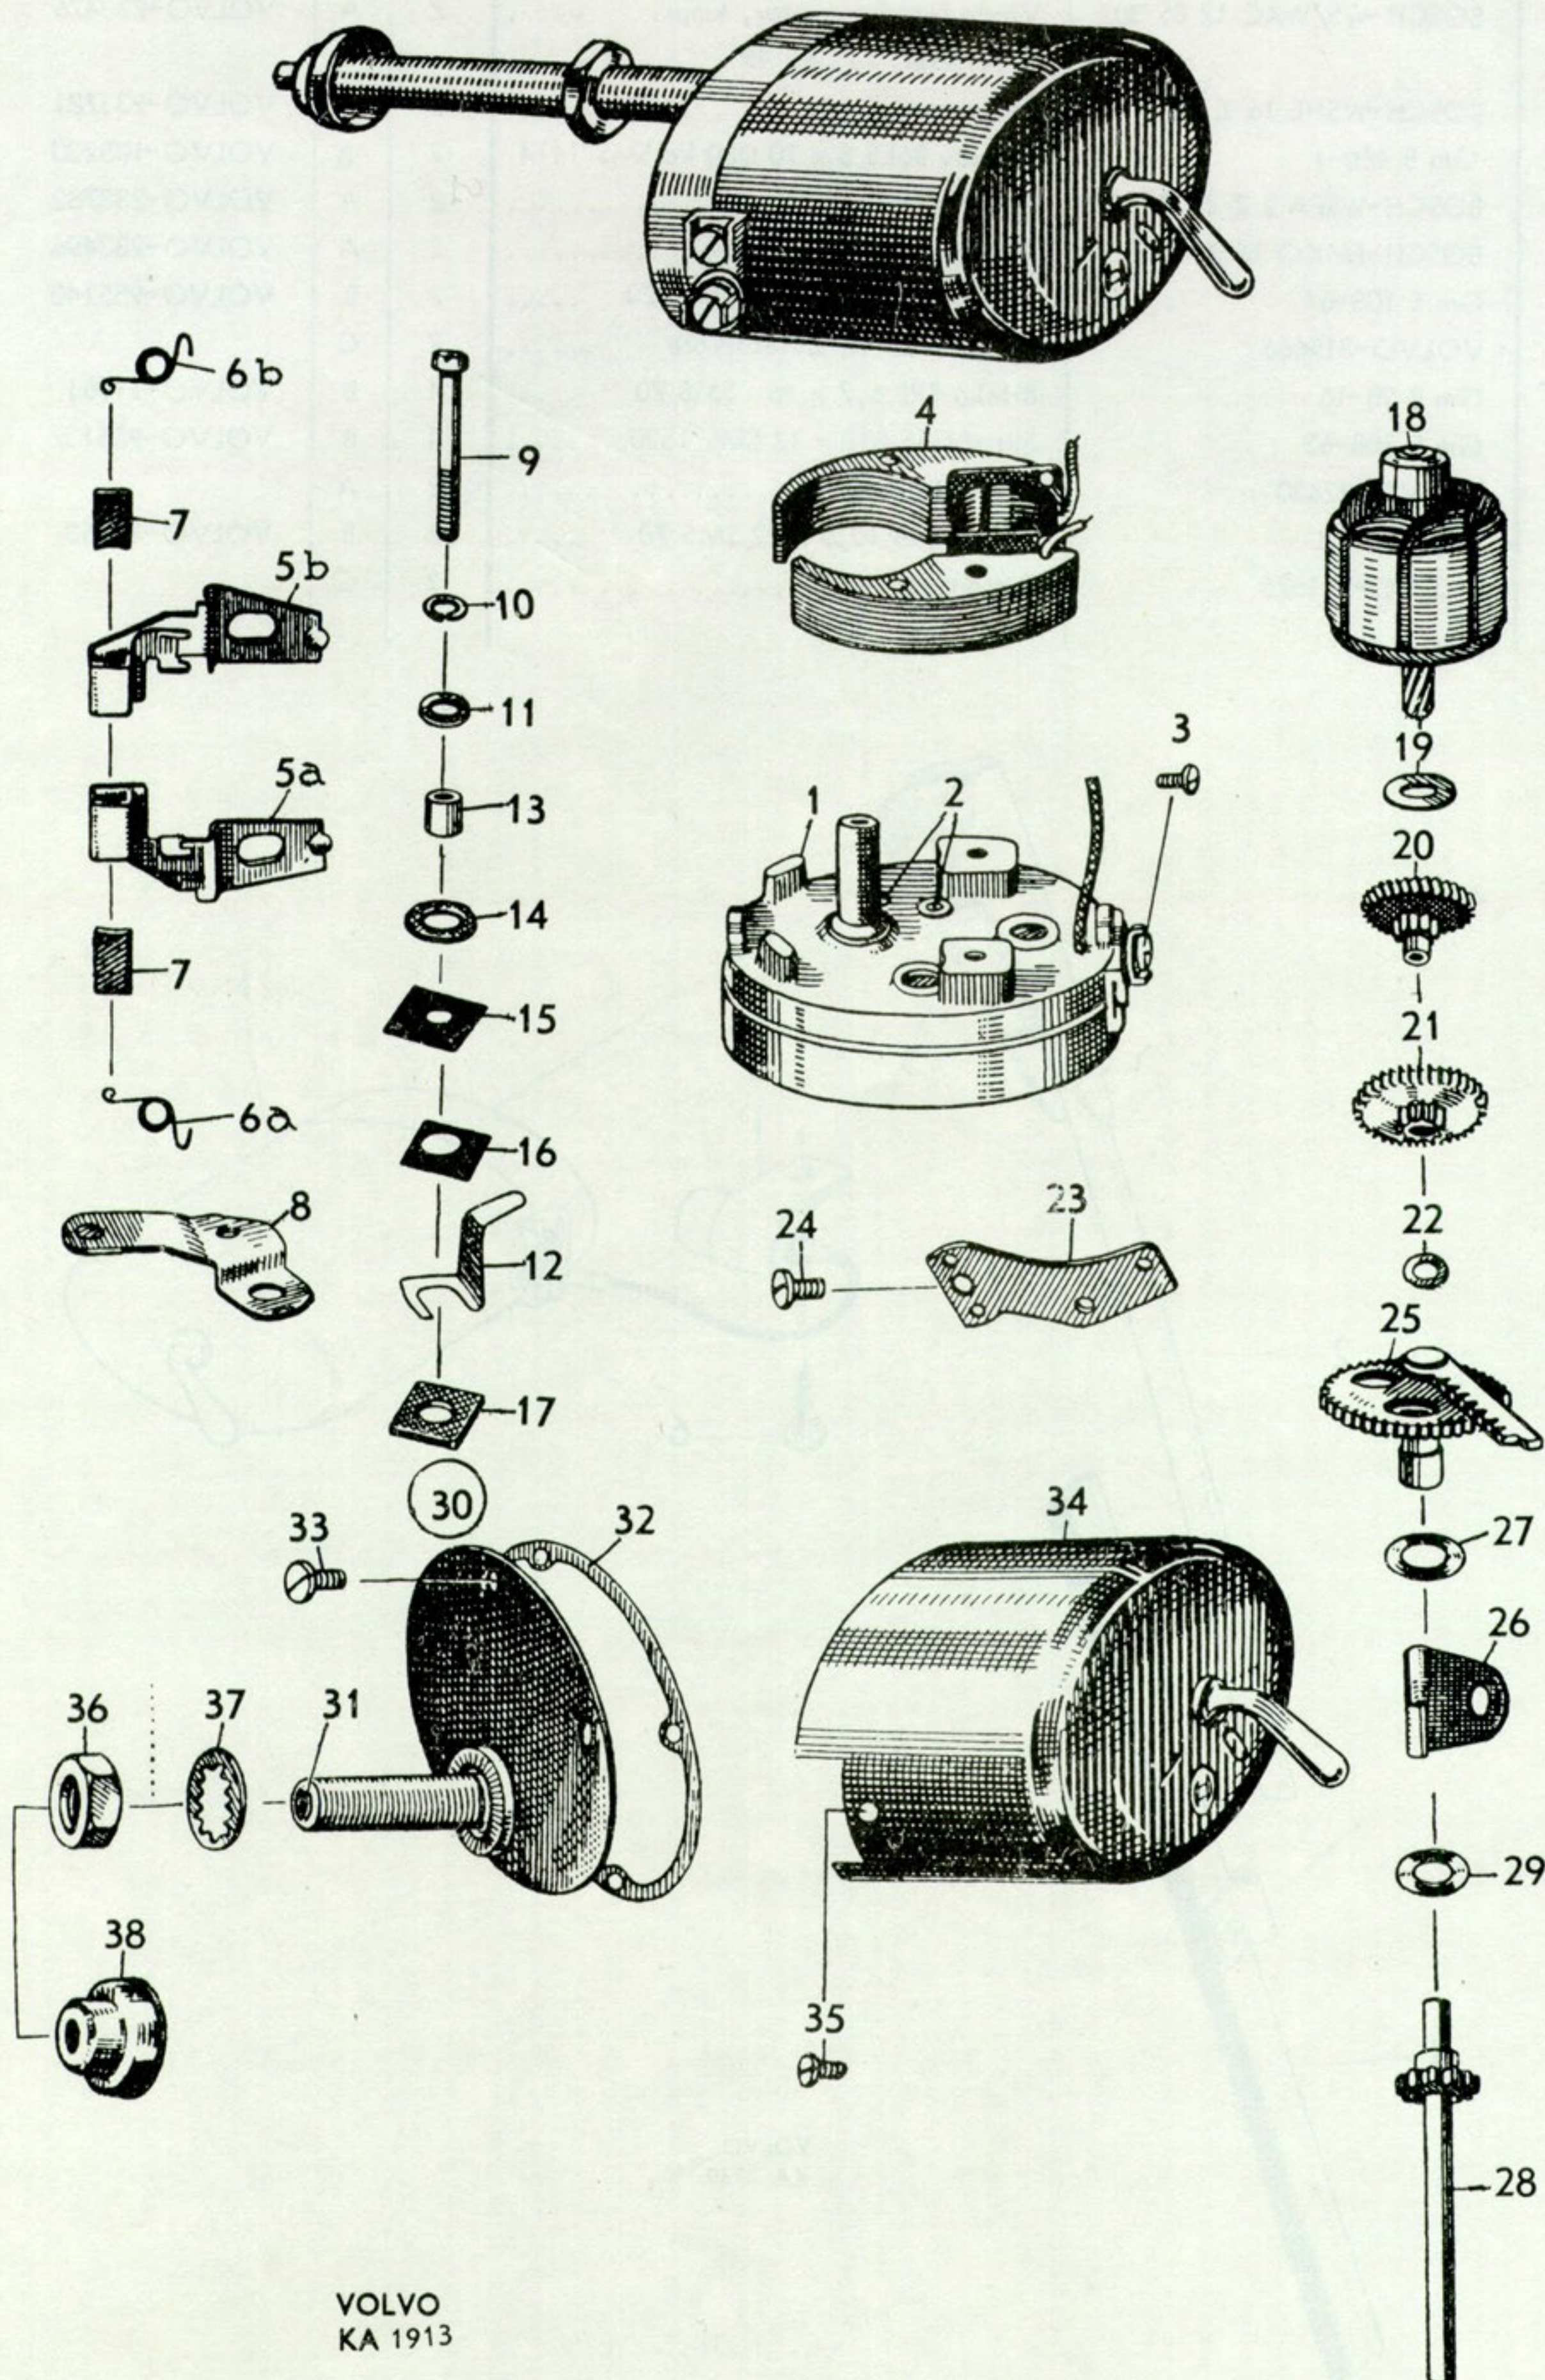

VOLVO
KA 2539

VOLVO		Radiopersonterrängbil 915				Grupp 10 Elsystem Instrument
Reservdelskatalog		Vindrutetorkare				Utgåva 1 Sida 49
Rad	Pos	Materielnr	Benämning	Antal	Erh enl	Anmärkning
1		BOSCH-WS/WXC 12 BS 302	Vindrutetorkaremotor, kmpl.	2	A	VOLVO-233476
2	1 Hus	2		1)
3	2	BOSCH-WST 401 Z 26	. Stift	2	A	
4	3	BOSCH-WSR 113/6	. Skruv	2	A	
5	4	BOSCH-DPS 507 Z 22	. Polsko med fältledning	1	A	
6	5a	BOSCH-DSA 512/2	. Borsthållare	1	A	
7	5b	BOSCH- DSA 512/1	. Borsthållare	1	A	
8	6a	BOSCH-DSF 502/1	. Fjäder för pos 5a	1	A	
9	6b	BOSCH-DSF 502/2	. Fjäder för pos 5b	1	A	
10	7	BOSCH-WSK 55/1	. Elborste	2	A	
11	8	BOSCH-DMF 507/1	. Stödvinkel	1	A	
12	9	BOSCH-WSR 30 Z 6	. Skruv	2	A	
13	10	Gm B 51	. Fjäderbricka FBB 3,6 SMS 84	2	B	
14	11	BOSCH-WMS 519/13	. Bricka	1	A	
15	12	BOSCH-DSK 502/1	. Fjäderkontakt	1	A	
16	13	BOSCH-WNR 401/2	. Isolerbussning	2	A	
17	14	BOSCH-WNS 400/30	. Isolerbricka 1 mm	erf	A	
18		BOSCH-NNS 69/2	. Isolerbricka för pos 5a	1	A	
19	15	BOSCH-DPT 576/1	. Isolerplatta, tj. = 0,2 för pos 5a	1	A	
20	16	BOSCH-DPT 576/3	. Isolerplatta för pos 5b	1	A	
21	17	BOSCH-DPT 576 Z 9	. Isolerplatta, tj. = 0,2 för pos 5a och b	2	A	
22	18	BOSCH-WSAN 1 Z 2	. Rotor	1	A	
23	19	BOSCH-WNS 416/36	. Isolerbricka	1	A	
24	20	BOSCH-DZR 530 Z 7	. Fiberdrev, undre, 33 och 8 kuggar	1	A	
25	21	BOSCH-DZR 530 Z 6	. Fiberdrev, övre, 28 och 8 kuggar	1	A	
26	22	BOSCH-WMS 100/24	. Bricka	1	A	
27	23	BOSCH-DPT 575 Z 2	. Lagerplatta	1	A	
28	24	BOSCH-WSR 113/1	. Skruv för lagerplatta	1	A	
29	25	BOSCH-DZR 532 Z 28	. Kugghjul med kuggstång	1	A	
30	26	BOSCH-DBE 529 Z 4	. Bygel	1	A	
31	27	BOSCH-WMS 400 Z 145	. Bricka	erf	A	
32	28	BOSCH-WSAC 4 Z 34	. Axel med kuggdrev	1	A	
33	29	BOSCH-WMS 100/8	. Justerbricka, tj. = 0,2	erf	A	∅ 6 x 9
34		BOSCH-WMS 100/27	. Justerbricka, tj. = 0,2	erf	A	∅ 7,2 x 12
35	30	BOSCH- DPT 1 Z 17	. Lagerplatta med bussning	1	A	
36	31	BOSCH-WMH 11 Z 18	. . Bussning	1	A	
37	32	BOSCH-DPT 572/1	. Packning	1	A	
38	33	BOSCH-WSR 113/1	. Fästskruv för pos 30	4	A	
39	34	BOSCH-DMK 517 Z 339	. Skyddskåpa	1	A	
40	35	BOSCH-WSR 113/1	. Fästskruv	2	A	
41	36	BOSCH-WMU 10 Z 8	. Mutter	1	A	
42	37	Gm B 68-1a	. Lösbricka ITB 10,5 fzel	1	B	
43	38	BOSCH-WMK 11 Z 2	. Kapsel med packning	1	A	