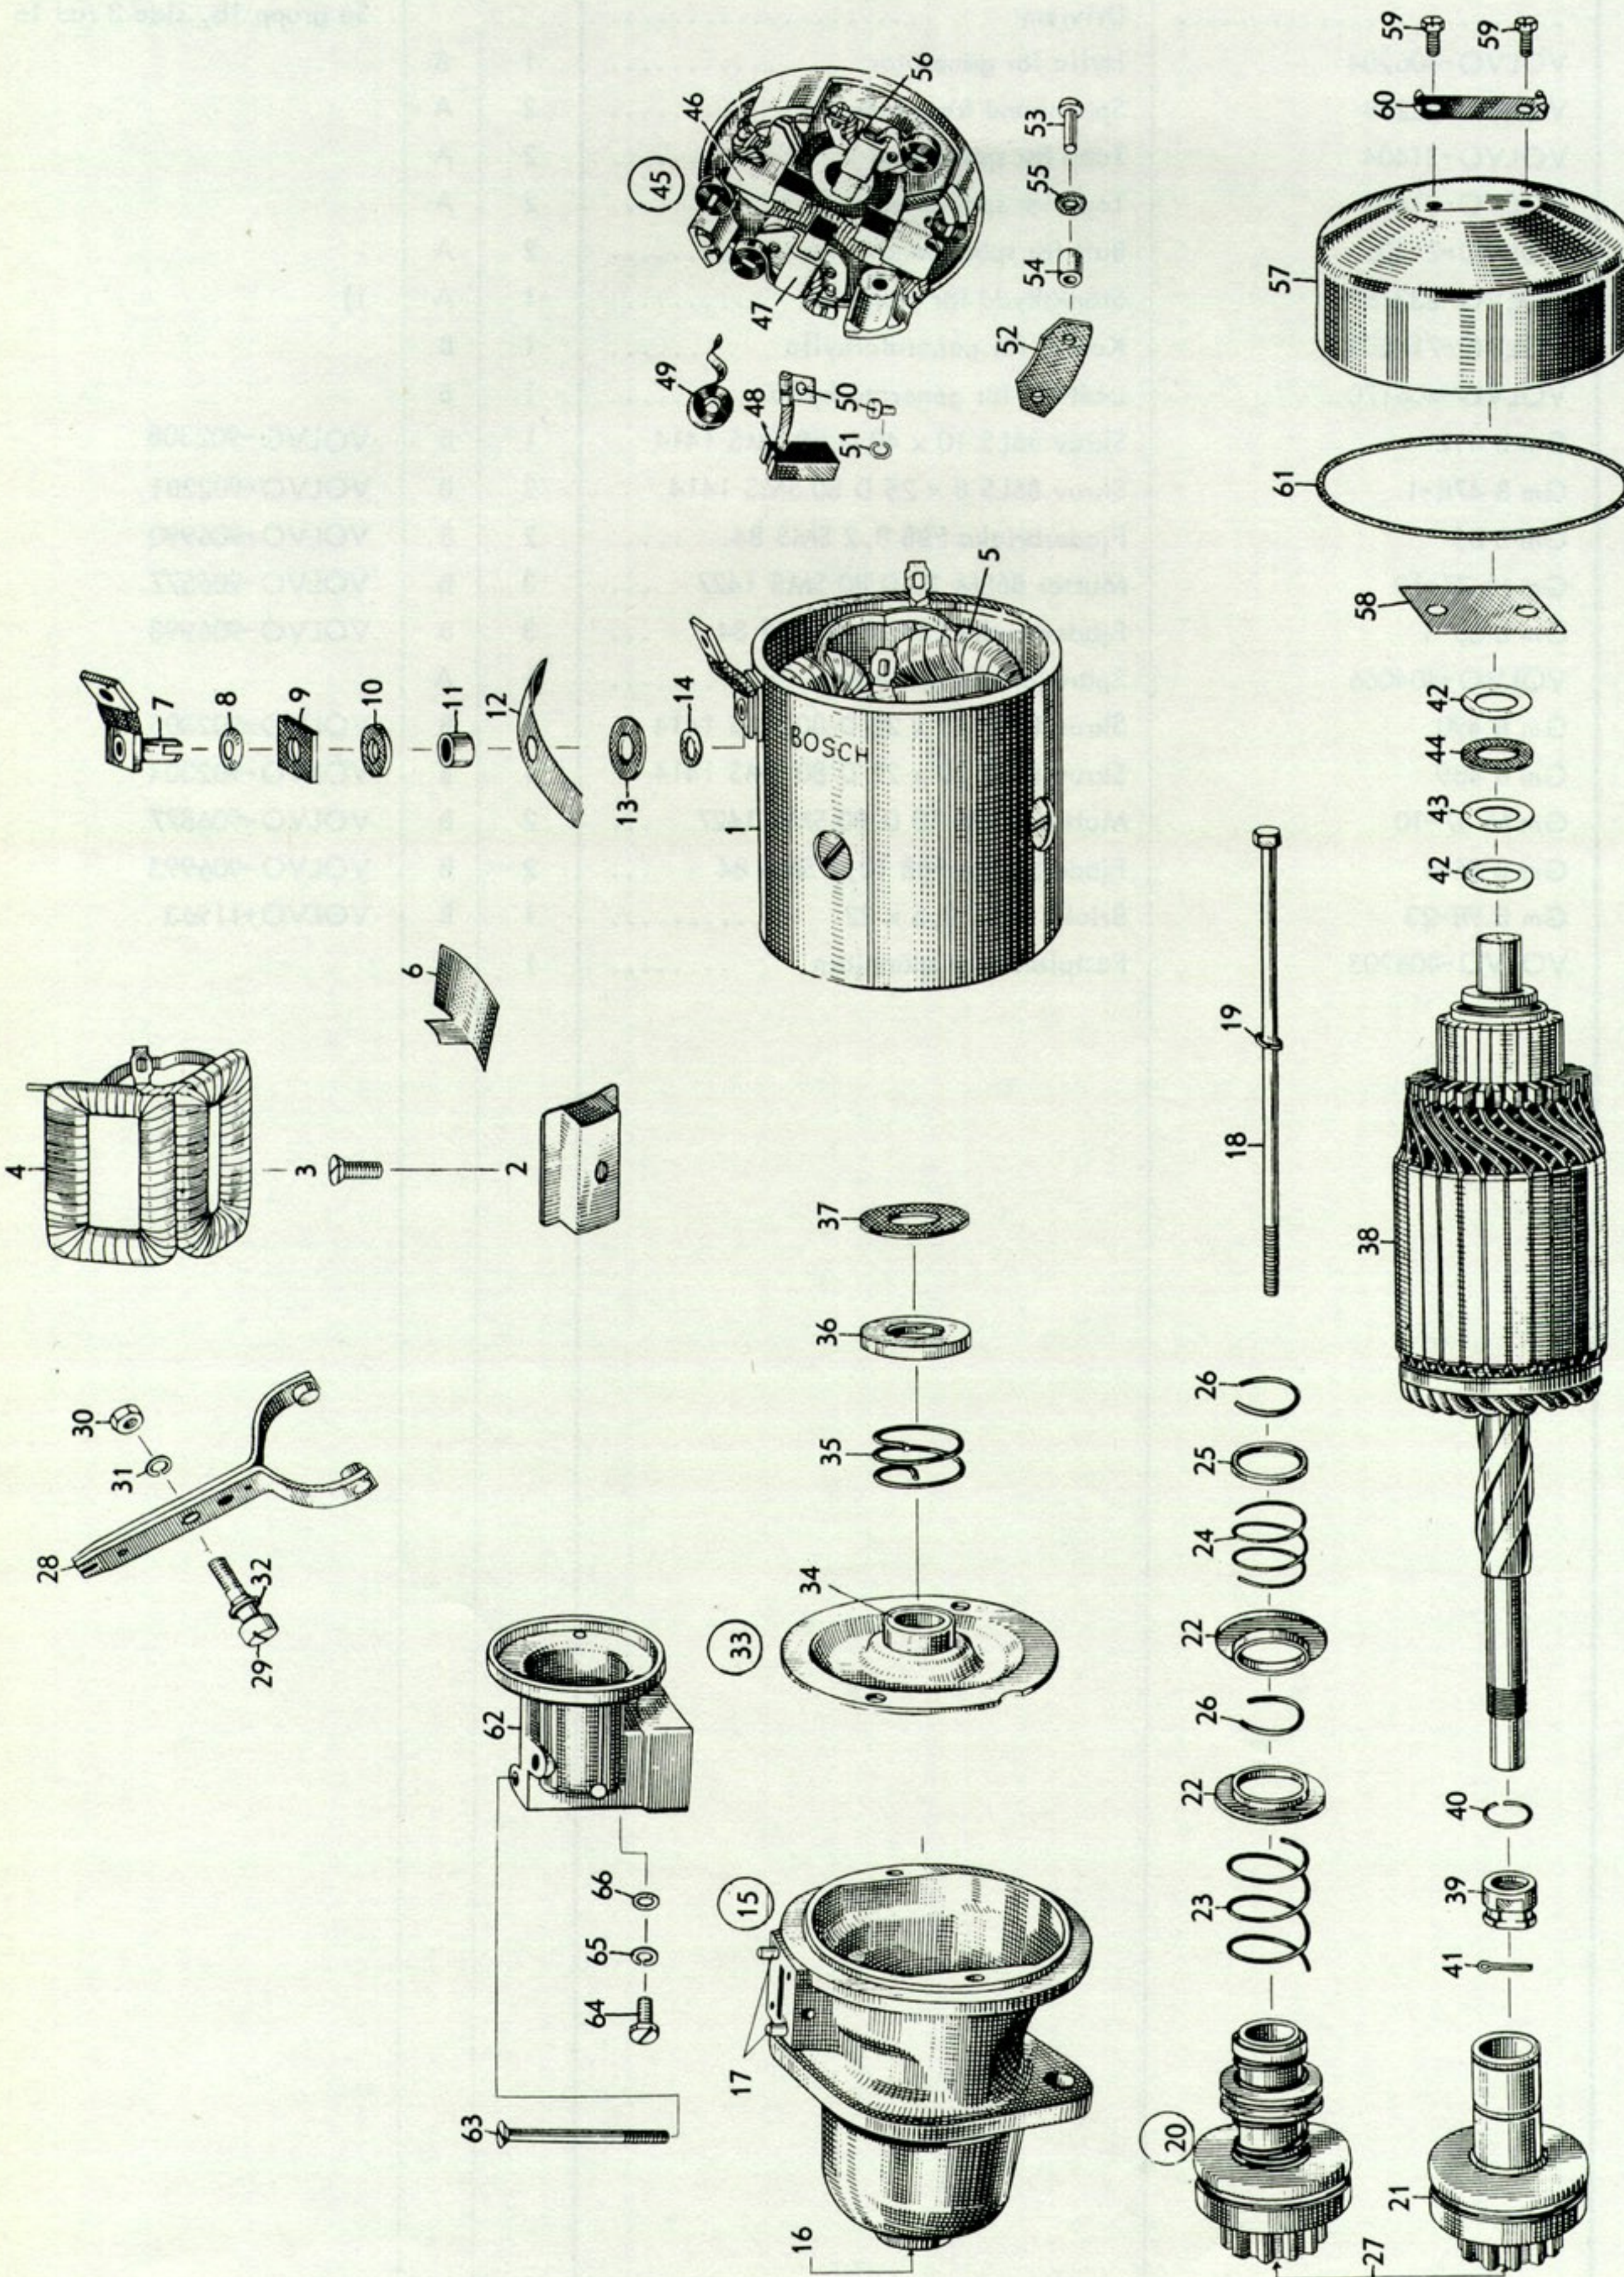

Radiopersonterrängbil 915

Startmotor
(Tidigare utförande)

VOLVO

Reservdelskatalog

VOLVO
KA 2531

VOLVO

Reservdelskatalog

Radiopersonterrängbil 915

Startmotor
(Tidigare utförande)

Grupp 10
Elsystem Instrument

Utgåva 1 Sida 21

Rad	Pos	Materielnr	Benämning	Antal	Erh enl	Anmärkning
1		BOSCH-EJD 1,8/12 R 28	Startmotor, kompl.	1	A	} 1)
2	1	.....	. Hus	1		
3	2	.....	. Polsko	1		
4	3	BOSCH-NSR 5576/22	. Skruv	4	A	
5	4	BOSCH-DWC 185 L 12	. Fältlindning, spole 1 och 2	1	A	
6	5	BOSCH-DWC 185 L 11	. Fältlindning, spole 3 och 4	1	A	
7	6	BOSCH-DPT 129/1	. Isolerplatta	1	A	
8	7	BOSCH-DEA 23/2	. Anslutningsbult	1	A	
9	8	BOSCH-WMS 706/2	. Fjäderbricka	1	A	
10	9	BOSCH-DPT 266/2	. Isolerplatta	1	A	
11	10	BOSCH-WNS 501/4	. Isolerplatta	1	A	
12	11	BOSCH-NNB 45/10	. Isolerbussning	1	A	
13	12	BOSCH-WNT 533/6	. Isolerremsa	1	A	
14	13	BOSCH-WNS 16 E 9	. Isolerbricka	1	A	
15	14	BOSCH-WMS 519/125	. Bricka	1	A	
16	15	BOSCH-DLG 343/4	. Drevhus, kompl.	1	A	
17	16	BOSCH-WMB 50 E 1	. . Bussning	1	A	
18	17	BOSCH-NST 183/33	. . Styrpinne	2	A	
19	18	BOSCH-WSR 631/1	. Fästskruv	2	A	
20	19	BOSCH-NMS 412/1	. Fjäderbricka	2	A	
21	20	BOSCH-DGT 13/5	. Startdrev, kompl.	1	A	
22	21	BOSCH-DGT 13/93	. . Startdrev	1	A	
23	22	BOSCH-DMR 55 L 3	. . Styrhylsa	2	A	
24	23	BOSCH-WSF 11 E 1	. . Fjäder	1	A	
25	24	BOSCH-WSF 680/2	. . Fjäder	1	A	
26	25	BOSCH-DMR 54/1	. . Låsring	1	A	
27	26	BOSCH-WMR 602/1	. . Fjädering	2	A	
28	27	BOSCH-WMB 50 E 7	. . Lagerbussning	1	A	
29	28	BOSCH-DHE 24/1	. Kopplingsarm	1	A	
30	29	BOSCH-DSR 22/1	. Skruv	1	A	
31	30	Gm M 37-207a	. Mutter LB6LM 6 D80 SMS 1431 ...	1	B	
32	31	BOSCH-NMS 412/1	. Fjäderbricka	1	A	
33	32	BOSCH-WMS 100/40	. Justerbricka	erf	A	
34	33	BOSCH-ALLG 41 E 6	. Mellanlager, kompl.	1	A	
35	34	BOSCH-WMB 50 E 3	. . Bussning	1	A	
36	35	BOSCH-DSF 17/1	. Spiralfjäder	1	A	
37	36	BOSCH-ALMS 4 E 1	. Hållring	1	A	
38	37	BOSCH-WNS 539/124	. Isolerbricka	1	A	
39	38	BOSCH-DAN 122/1	. Rotor	1	A	
40	39	BOSCH-DMU 26/1	. Mutter	1	A	
41	40	BOSCH-WMR 602/13	. Sprängring	1	A	
42	41	BOSCH-WSP 503/2	. Saxpinne	1	A	
43	42	BOSCH-WMS 571/11	. Bricka	erf	A	
44	43	BOSCH-WMS 552 L 115	. Justerbricka, tj. = 0,1	erf	A	
45		BOSCH-WMS 571/9	. Justerbricka, tj. = 0,2	erf	A	
46	44	BOSCH-WNS 563/1	. Isolerbricka	1	A	

1. Lagerföres ej.