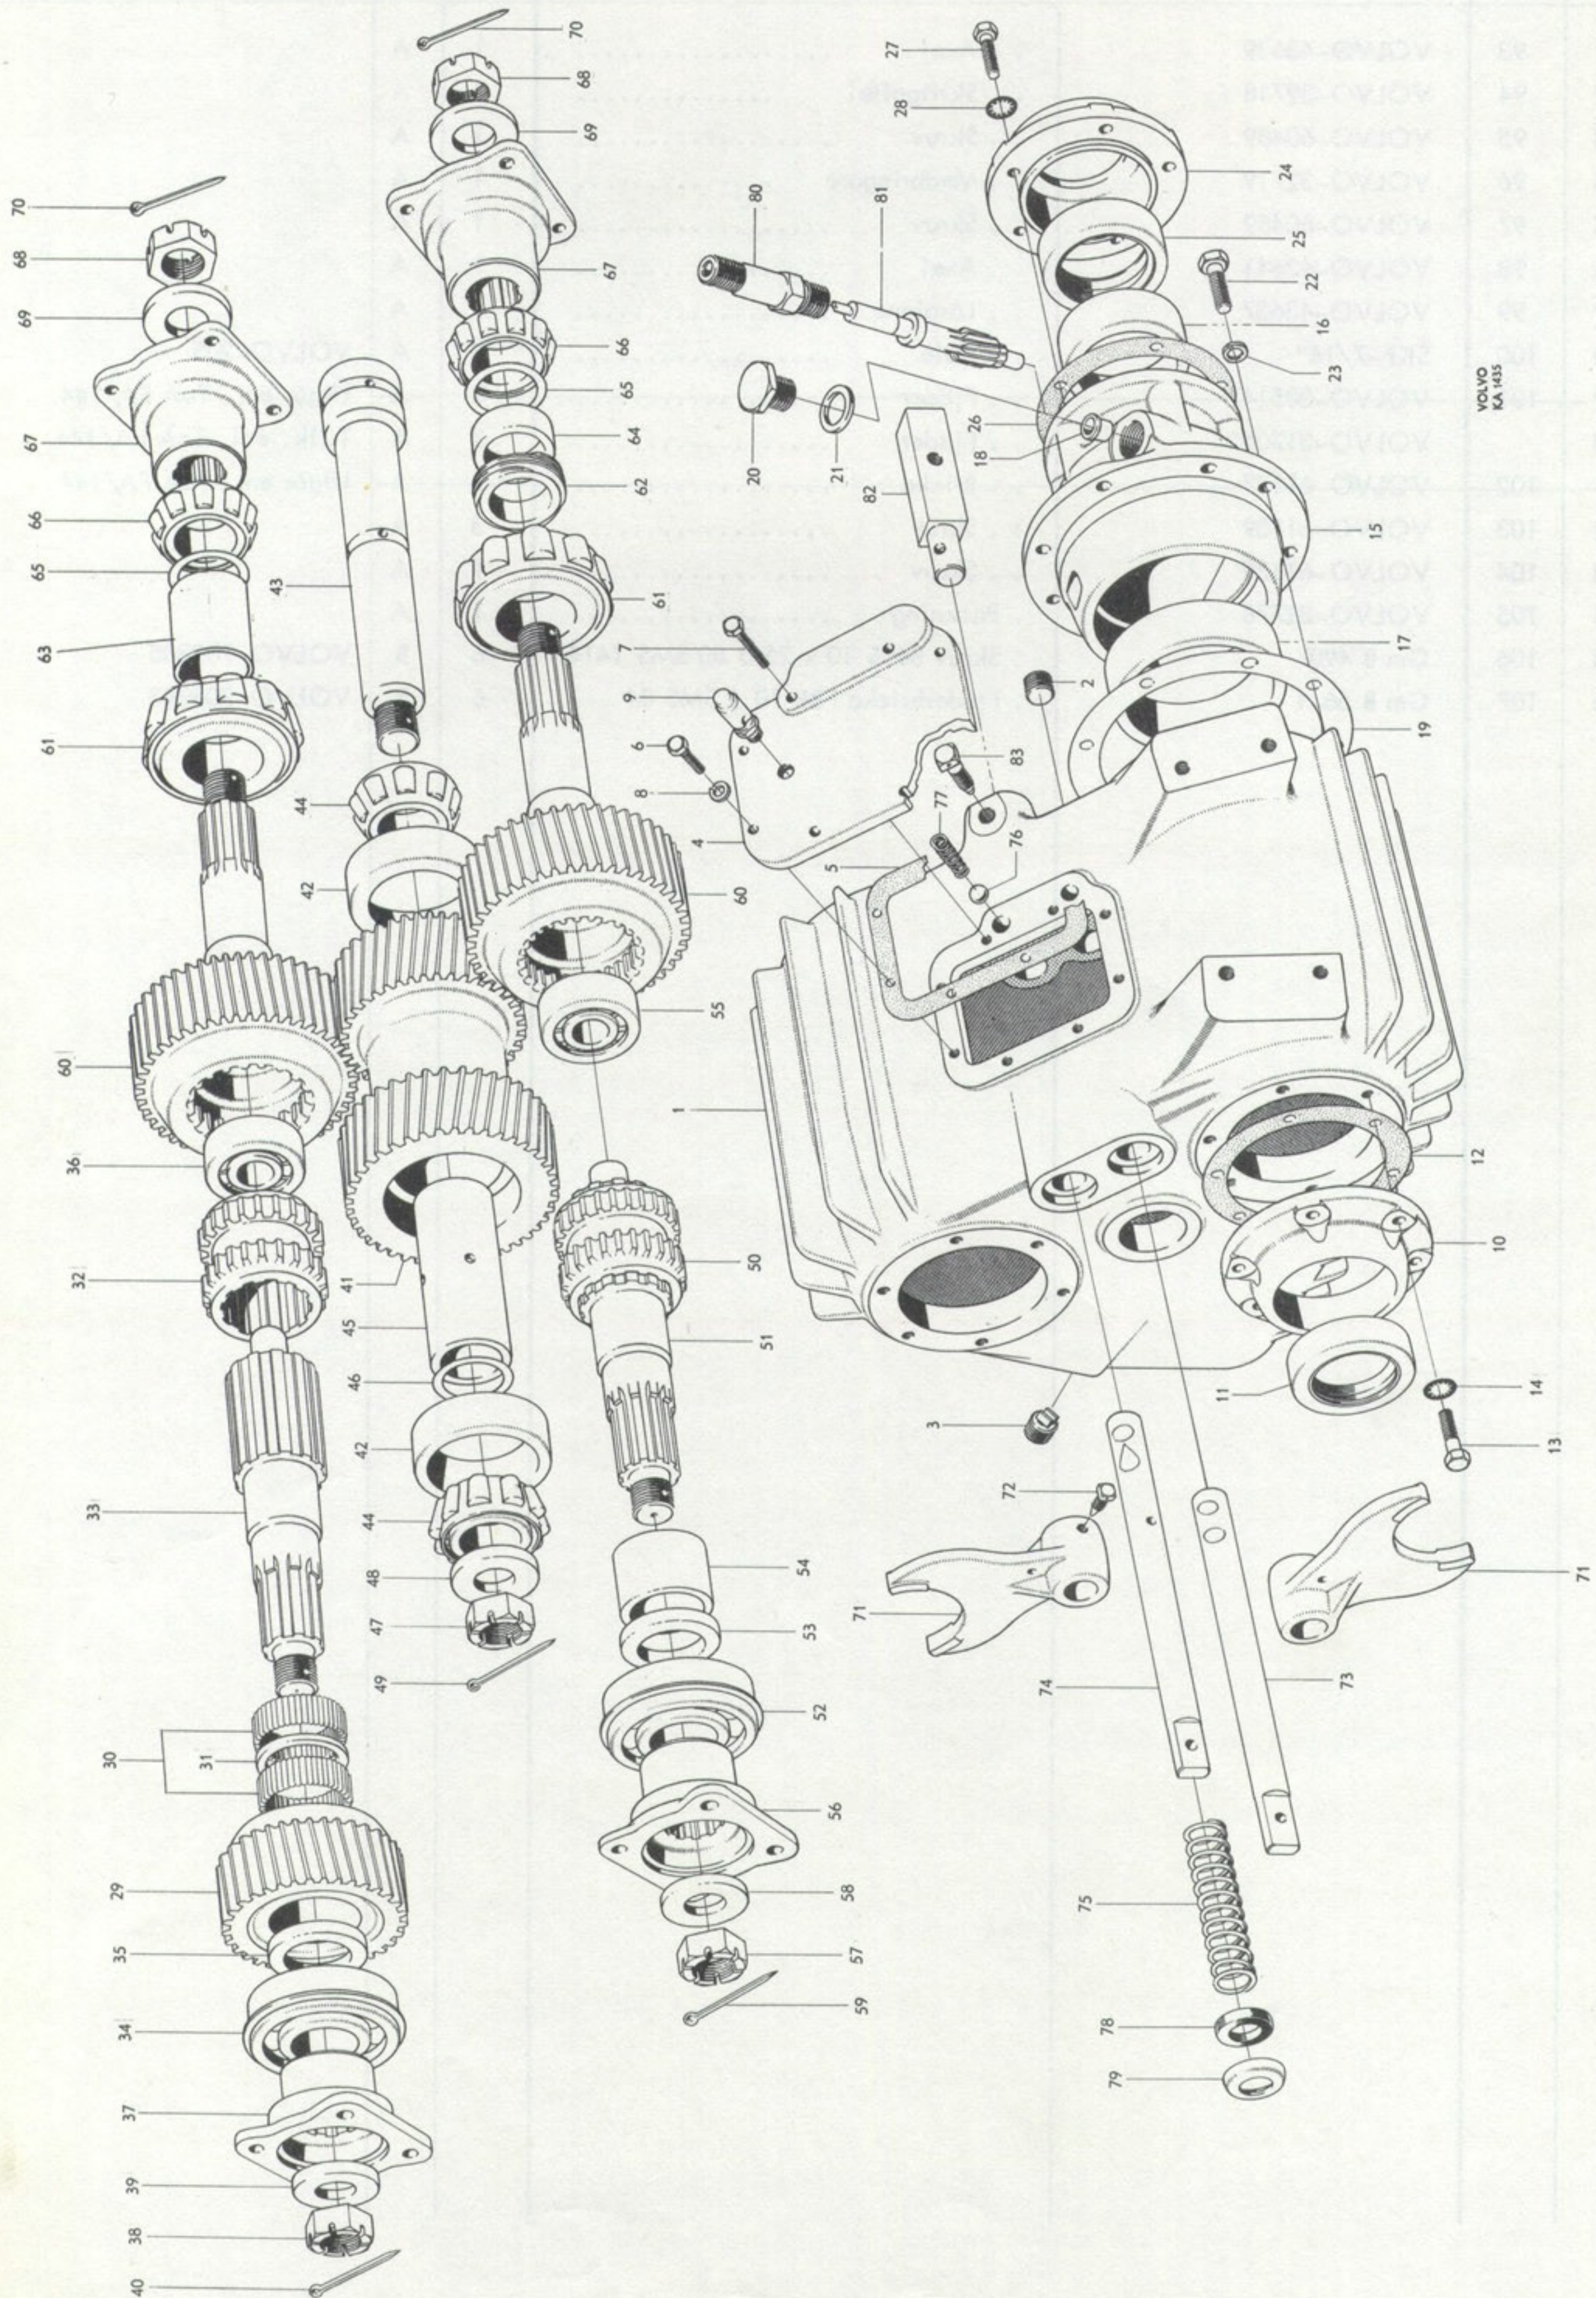

Radiopersonterrängbil 915

Fördelningsväxellåda

VOLVO

Reservdelskatalog

VOLVO
KA 1435

VOLVO		Radiopersonterrängbil 915				Grupp 3	
Reservdelskatalog		Fördelningsväxellåda				Växellåda	
Rad	Pos	Materielnr	Benämning	Antal	Erh enl	Anmärkning	
1		VOLVO-713053	Fördelningsväxellåda, kompl.	1	B		
2	1	VOLVO-713014	. Hus	1	B		
3	2	VOLVO-952078	. Propp NPTF 3/4" - 14	1	C	Ers. VOLVO-16305, 180743	
4	3	VOLVO-16385	. Propp NPTF 3/4" - 14, inv. 4-kant	1	C	Magnetisk	
5	4	VOLVO-713050	. Inspektionslock	1	B		
6	5	VOLVO-713051	. Packning	2	B		
7	6	Gm B 469	. Skruv B6LS 6 x 19 D 80 SMS 1414	6	B	VOLVO-902254	
8	7	Gm B 471	. Skruv B6LS 6 x 25 D 80 SMS 1414	2	B	VOLVO-902256	
9	8	Gm B 53-1	. Fjäderbricka FBB 6,1 SMS 84	8	B	VOLVO-906987	
10	9	VOLVO-307597	. Luftventil	1	A		
11	10	VOLVO-713029	. Lock	2	B		
12	11	VOLVO-114267	. Tätningsring	2	A		
13	12	VOLVO-713047	. Packning	2	B		
14	13	Gm B 478	. Skruv B6LS 8 x 22 D 80 SMS 1414	12	B	VOLVO-902280	
15	14	Gm B 67	. Låsbricka ITB-8,4	12	B	VOLVO-951697	
16	15	VOLVO-713054	. Lagerhus, kompl.	2	B		
17	16	SKF-L 32208	. . Yttering	2	A	VOLVO-181226	
18	17	SKF-L 30310	. . Yttering	2	A	VOLVO-181228	
19	18	VOLVO-60363	. . Bussning	2	A		
20	19	VOLVO-713109	. Justermellanlägg, tj. = 0,10	erf	B		
21		VOLVO-713108	. Justermellanlägg, tj. = 0,35	erf	B		
22		VOLVO-713107	. Justermellanlägg, tj. = 1,00	erf	B		
23	20	VOLVO-16326	. Propp	2	A		
24	21	VOLVO-18813	. Bricka	2	A		
25	22	Gm B 490	. Skruv B6LS 10 x 25 D 80 SMS 1414	16	B	VOLVO-902305	
26	23	Gm B 56-1	. Fjäderbricka FBB 10,2 SMS 84	14	B	VOLVO-906993	
27		VOLVO-18665	. Kopparpackning 10,2 x 16 x 1,5	2	C		
28	24	VOLVO-713030	. Lock	2	B		
29	25	VOLVO-114267	. Tätningsring	2	A		
30	26	VOLVO-713048	. Packning	2	B		
31	27	Gm B 478	. Skruv B6LS 8 x 22 D 80 SMS 1414	10	B	VOLVO-902280	
32	28	Gm B 67	. Låsbricka ITB-8,4	10	B	VOLVO-951697	
33	29	VOLVO-713024	. Kuggjul	1	B		
34	30	SKF-3 x 15,8	. Rulle	100	A	VOLVO-19459	
35	31	VOLVO-713055	. Distansring	1	B		
36	32	VOLVO-713026	. Kopplingshylsa	1	B		
37	33	VOLVO-713027	. Axel	1	B		
38	34	SKF-6308 NR	. Kullager	1	A	VOLVO-18466	
39	35	VOLVO-713052	. Distansring	1	B		
40	36	SKF-NJ 305	. Rullager	1	A	VOLVO-181003	
41	37	VOLVO-714821	. Medbringare	1	B		
42	38	VOLVO-191029	. Kronmutter	1	A		
43	39	VOLVO-20520	. Bricka	1	A		
44	40	Gm S 57	. Saxpinne SP 4 x 50 SMS 66	1	B	VOLVO-907863	
45	41	VOLVO-714796	. Kuggjul, kompl.	1	B		
46	42	SKF-L 32208	. . Yttering	2	A	VOLVO-181226	
47	43	VOLVO-713181	. Axel	1	B		
48	44	SKF-R 32208	. Innerring med rullats	2	A	VOLVO-181227	
49	45	VOLVO-713039	. Distanshylsa	1	B