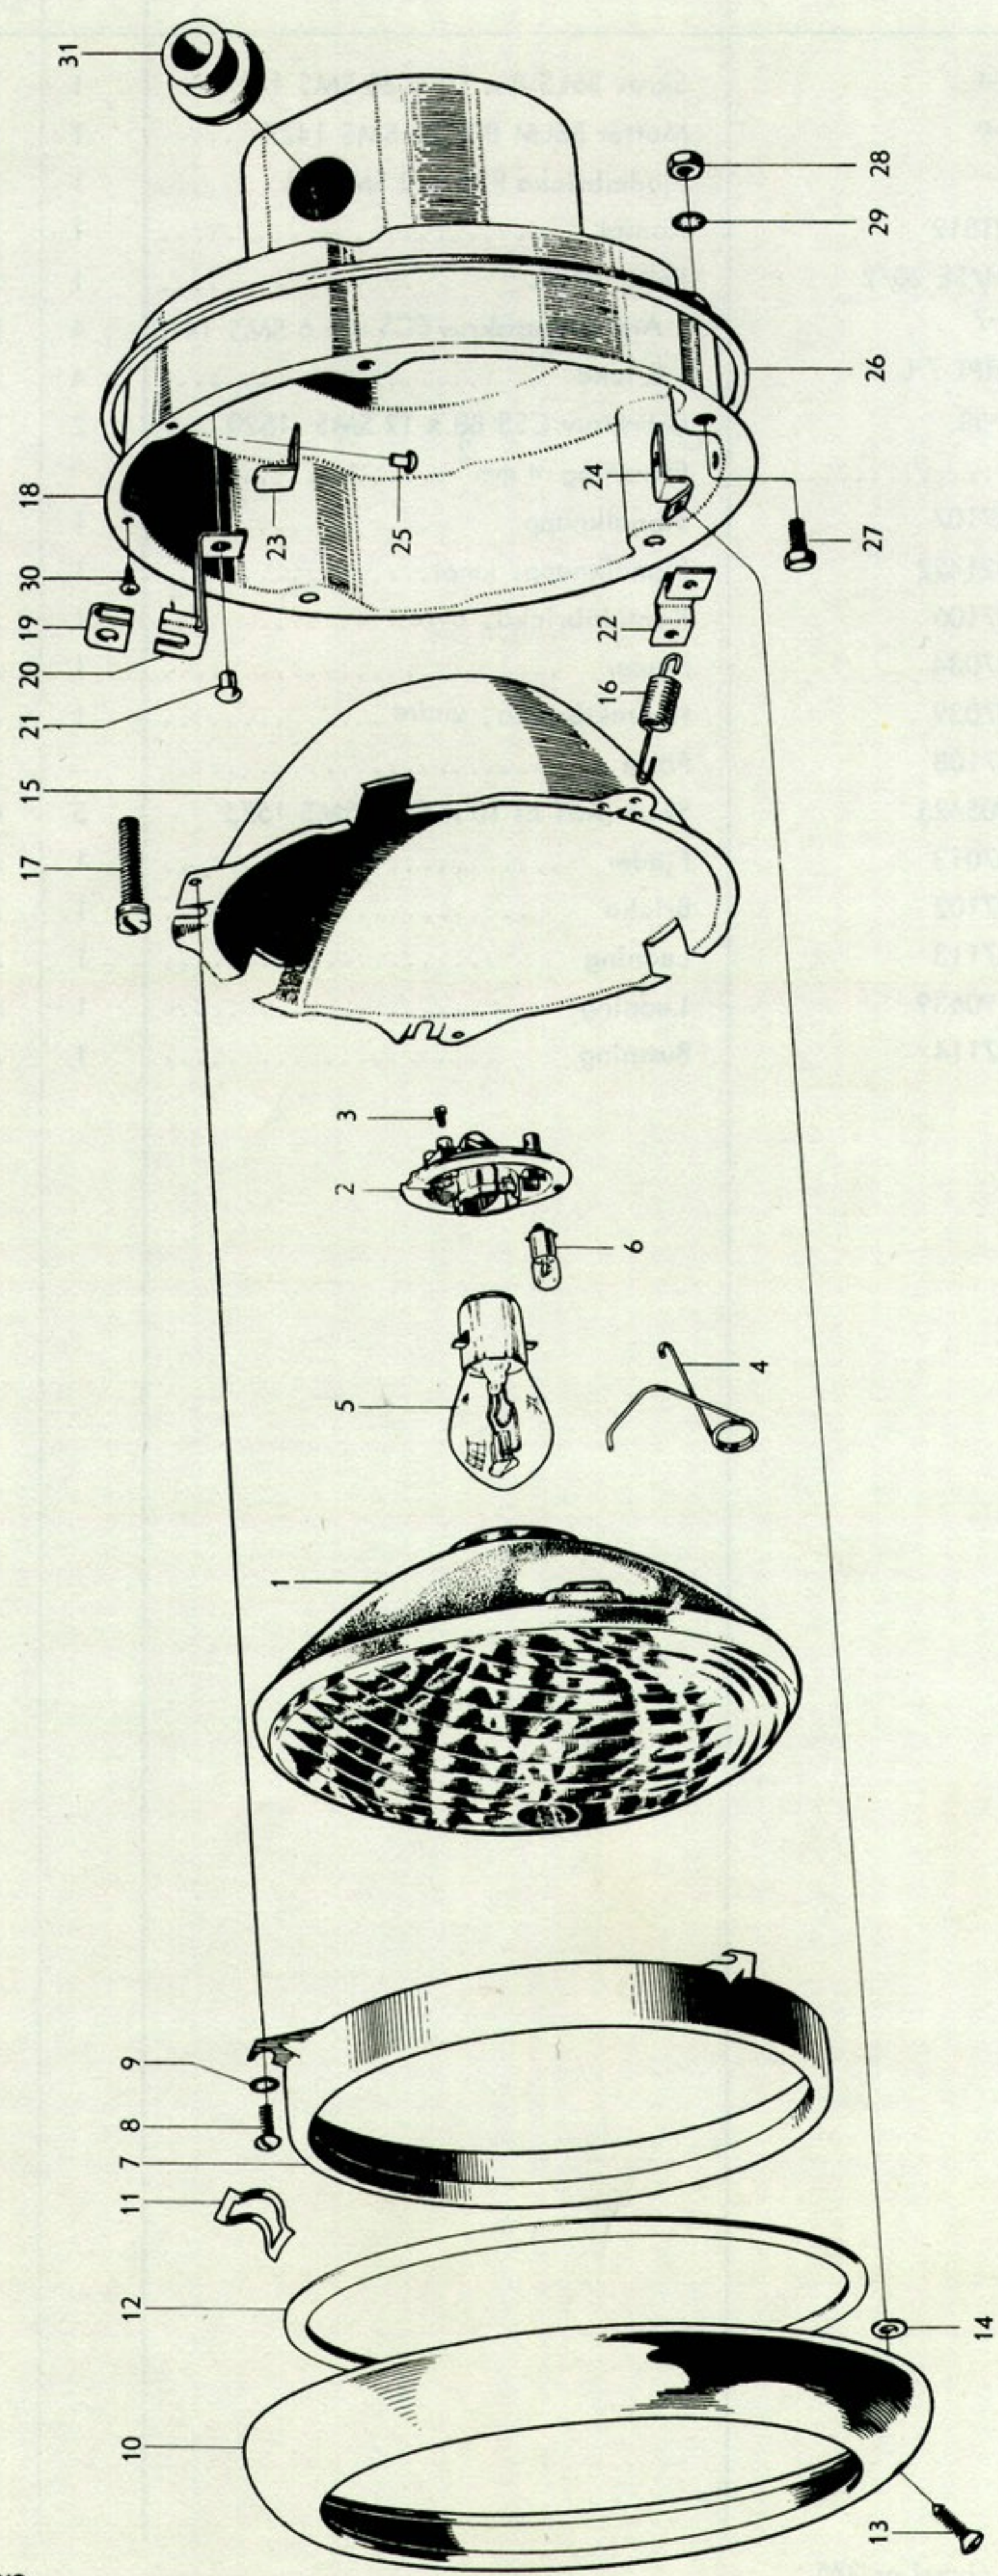

VOLVO

Reservdelskatalog

Radiopersonterrängbil 915

Strålkastareinsats

Grupp 10
Elsystem Instrument

Utgåva 1 Sida 39

Rad	Pos	Materielnr	Benämning	Antal	Erh enl	Anmärkning
1		BOSCH-B 26/165	Strålkastareinsats, kompl.	2	A	VOLVO-76831
2	1	BOSCH-B 26/11	. Reflektor med glas	2	A	VOLVO-233169
3	2	BOSCH-B 26/12	. Lamphållare, kompl.	2	A	VOLVO-233168
4	3	BOSCH-B 41/12	. . Skruv	8	A	VOLVO-14101
5	4	BOSCH-B 23/13	. Fjäder	2	A	VOLVO-233170
6	5	OSRAM-7351	Glödlampa 12 V, 45 + 40 W	2	A	VOLVO-182031
7	6	OSRAM-3796	Glödlampa 12 V, 1,5 W	2	A	VOLVO-182055
8	7	VOLVO-714237	Hållare	2	B	
9	8	Gm S 192-075	Skruv KS 4 x 10 SMS 18	6	B	VOLVO-115481
10	9	Gm B 64-1	Låsbricka ITB - 4,3	6	B	VOLVO-951692
11	10	VOLVO-714164	Sarg	2	B	
12	11	VOLVO-714163	Styrplåt	2	B	
13	12	VOLVO-88052	Tätningring	2	A	
14	13	Gm S 168-20a	Skruv KFS 4 x 12 fz SMS 25	2	B	VOLVO-115895
15	14	VOLVO-120691	Fiberbricka 3,2 x 10 x 1	2	C	
16	15	VOLVO-83590	Kåpa	2	A	
17	16	VOLVO-83591	Fjäder	8	A	
18	17	VOLVO-87690	Skruv	4	A	
19		VOLVO-87680	Hus, kompl., V	1	A	
20		VOLVO-87681	Hus, kompl., H	1	A	
21	18	.....	. Hus			1)
22	19	VOLVO-83587	. Mutter	4	A	
23	20	VOLVO-83586	. Hållare	4	B	
24	21	VOLVO-16902	. Nit KN 5 x 6 SMS 1440	4	C	
25	22	VOLVO-87684	. Fäste	4	B	
26	23	VOLVO-87685	. Klammer	2	B	
27	24	VOLVO-87686	. Fäste	2	B	
28	25	VOLVO-16902	. Nit KN 5 x 6 SMS 1440	8	C	
29	26	VOLVO-88051	Tätningring	2	A	
30	27	Gm B 461	Skruv B6LS 5 x 12 D 80 SMS 1414	8	B	VOLVO-902225
31	28	Gm 37-7	Mutter B6LM 5 D 80 SMS 1427	8	B	VOLVO-906574
32	29	Gm B 65	Låsbricka ITB 5,3	8	B	VOLVO-951993
33	30	Gm S 108-54	Skruv CSS B6 x 12 SMS 1520	4	B	VOLVO-955119
34	31	VOLVO-87687	Gummibussning	2	A	

1. Lagerföres ej.