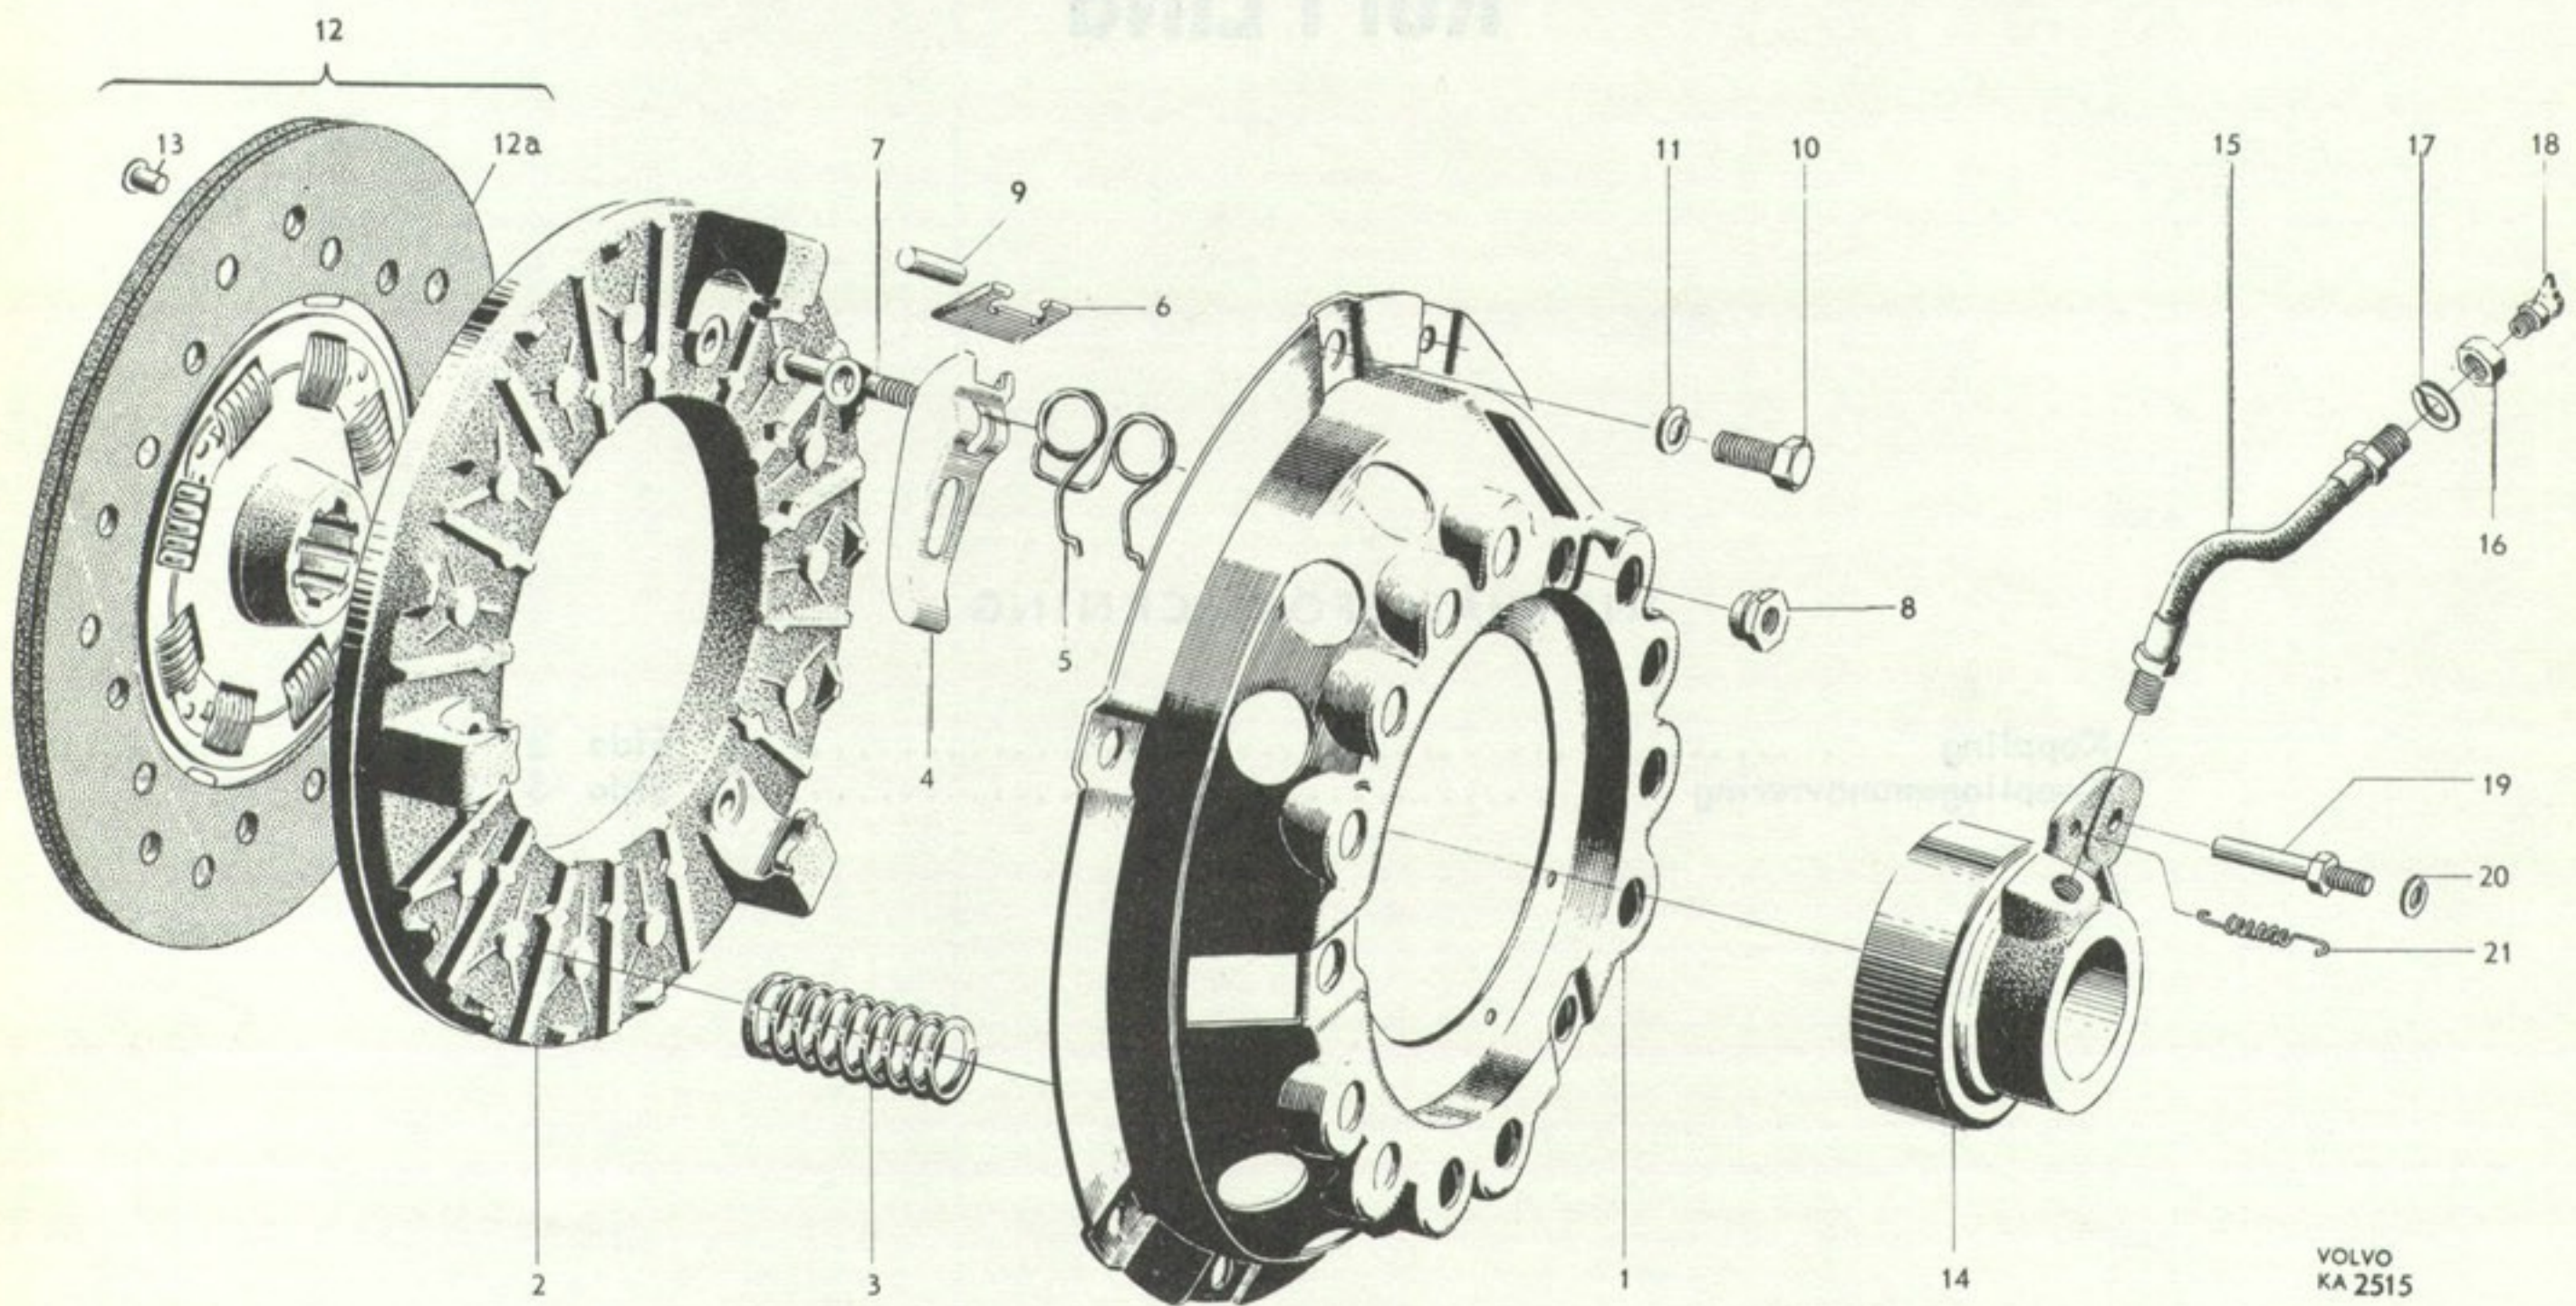

Grupp	2
Koppling	
Sida	2
Utgåva	1

Radiopersonterrängbil 915

Koppling

VOLVO

Reservdelskatalog

VOLVO
KA 2515