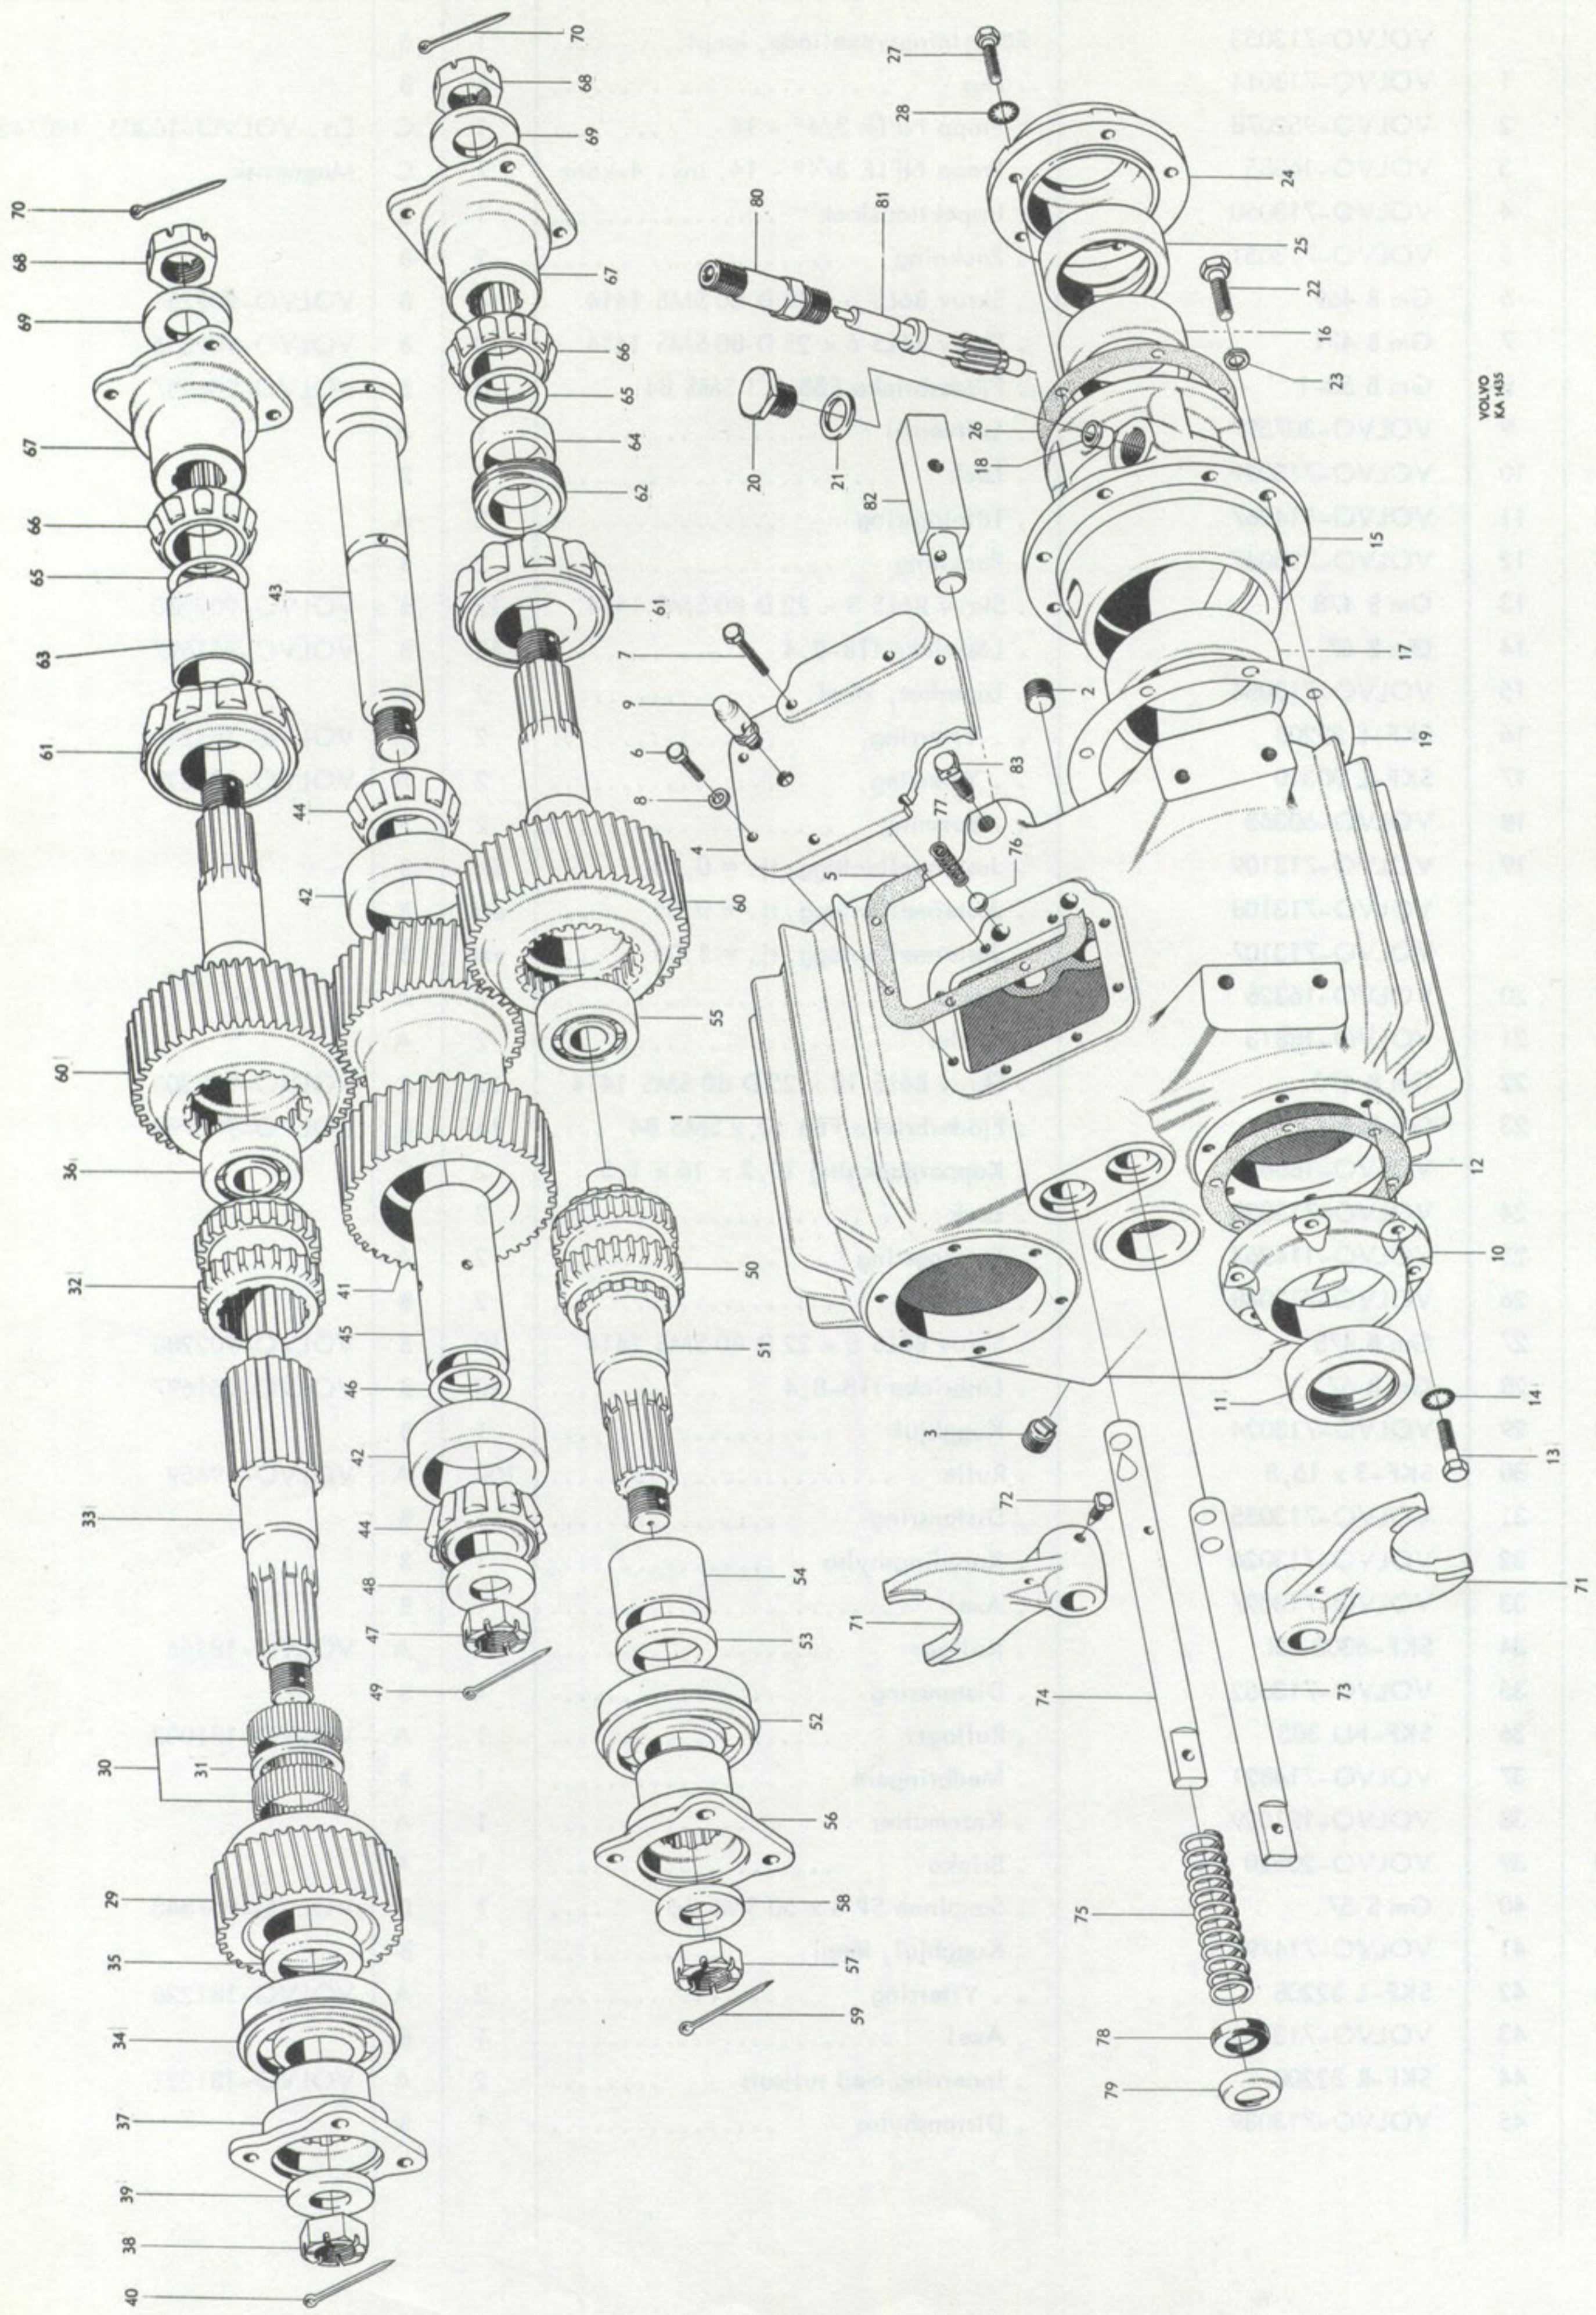

Radiopersonterrängbil 915

Fördelningsväxellåda

VOLVO

Reservdelskatalog

VOLVO
KA 1435

VOLVO		Radiopersonterrängbil 915				Grupp 3
Reservdelskatalog		Fördelningsväxellåda				Växellåda
Rad	Pos	Materielnr	Benämning	Antal	Erh enl	Anmärkning
1	46	VOLVO-45545	. Justermellanlägg, tj. = 0,10	erf	A	
2		VOLVO-45544	. Justermellanlägg, tj. = 0,35	erf	A	
3		VOLVO-45543	. Justermellanlägg, tj. = 1,00	erf	A	
4	47	VOLVO-191029	. Kronmutter	1	A	
5	48	VOLVO-20520	. Bricka	1	A	
6	49	Gm S 57	. Saxpinne SP 4 x 50 SMS 66	1	B	VOLVO-907863
7	50	VOLVO-713026	. Kopplingshylsa	1	B	
8	51	VOLVO-713027	. Axel	1	B	
9	52	SKF-6308 NR	. Kullager	1	A	VOLVO-18466
10	53	VOLVO-713052	. Distansring	1	B	
11	54	VOLVO-713415	. Distanshylsa	1	B	
12	55	SKF-NJ 305	. Rullager	1	A	VOLVO-181003
13	56	VOLVO-714821	. Medbringare	1	B	
14	57	VOLVO-191029	. Kronmutter	1	A	
15	58	VOLVO-20520	. Bricka	1	A	
16	59	Gm S 57	. Saxpinne SP 4 x 50 SMS 66	1	B	VOLVO-907863
17	60	VOLVO-713025	. Axel med kugghjul	2	B	
18	61	SKF-R 32208	. Innerring med rullsats	2	A	VOLVO-181227
19	62	VOLVO-34035	. Hastighetsmätardrev	1	A	
20	63	VOLVO-711929	. Distanshylsa	1	B	
21	64	VOLVO-713045	. Distanshylsa	1	B	
22	65	VOLVO-45545	. Justermellanlägg, tj. = 0,10	erf	A	
23		VOLVO-45544	. Justermellanlägg, tj. = 0,35	erf	A	
24		VOLVO-45543	. Justermellanlägg, tj. = 1,00	erf	A	
25	66	SKF-R 30310	. Innerring med rullsats	2	A	VOLVO-181229
26	67	VOLVO-714821	. Medbringare	2	B	
27	68	VOLVO-191029	. Kronmutter	2	A	
28	69	VOLVO-20520	. Bricka	2	A	
29	70	Gm S 57	. Saxpinne SP 4 x 50 SMS 66	2	B	VOLVO-907863
30	71	VOLVO-713031	. Skiftgaffel	2	B	
31	72	VOLVO-60489	. Skruv	2	A	
32	73	VOLVO-713032	. Axel	1	B	
33	74	VOLVO-714337	. Axel	1	B	
34	75	VOLVO-711916	. Fjäder	1	B	Enl. ToÄ FA/341 p. 4C
35	76	SKF-7/16"	. Kula	2	A	VOLVO-205
36		VOLVO-305147	. Fjäder	2	A	} Tid. utf.
37		VOLVO-61137	. Bricka	2	A	
38	77	VOLVO-317062	. Fjäder	1	A	} 1) Sen. utf.
39		VOLVO-305627	. Fjäder	1	A	
40	78	VOLVO-84536	. Gummitätning	2	A	
41	79	VOLVO-41284	. Kåpa	2	A	
42	80	VOLVO-714149	Lagerhylsa	1	B	
43	81	VOLVO-23111	Hastighetsmätardrev	1	A	
44	82	.....	Tapp			Se sida 3 rad 14
45	83	.....	Skruv			Se grupp 7 sida 13 rad 1

1. Ersätter fjäder VOLVO-305147 och bricka VOLVO-61137.