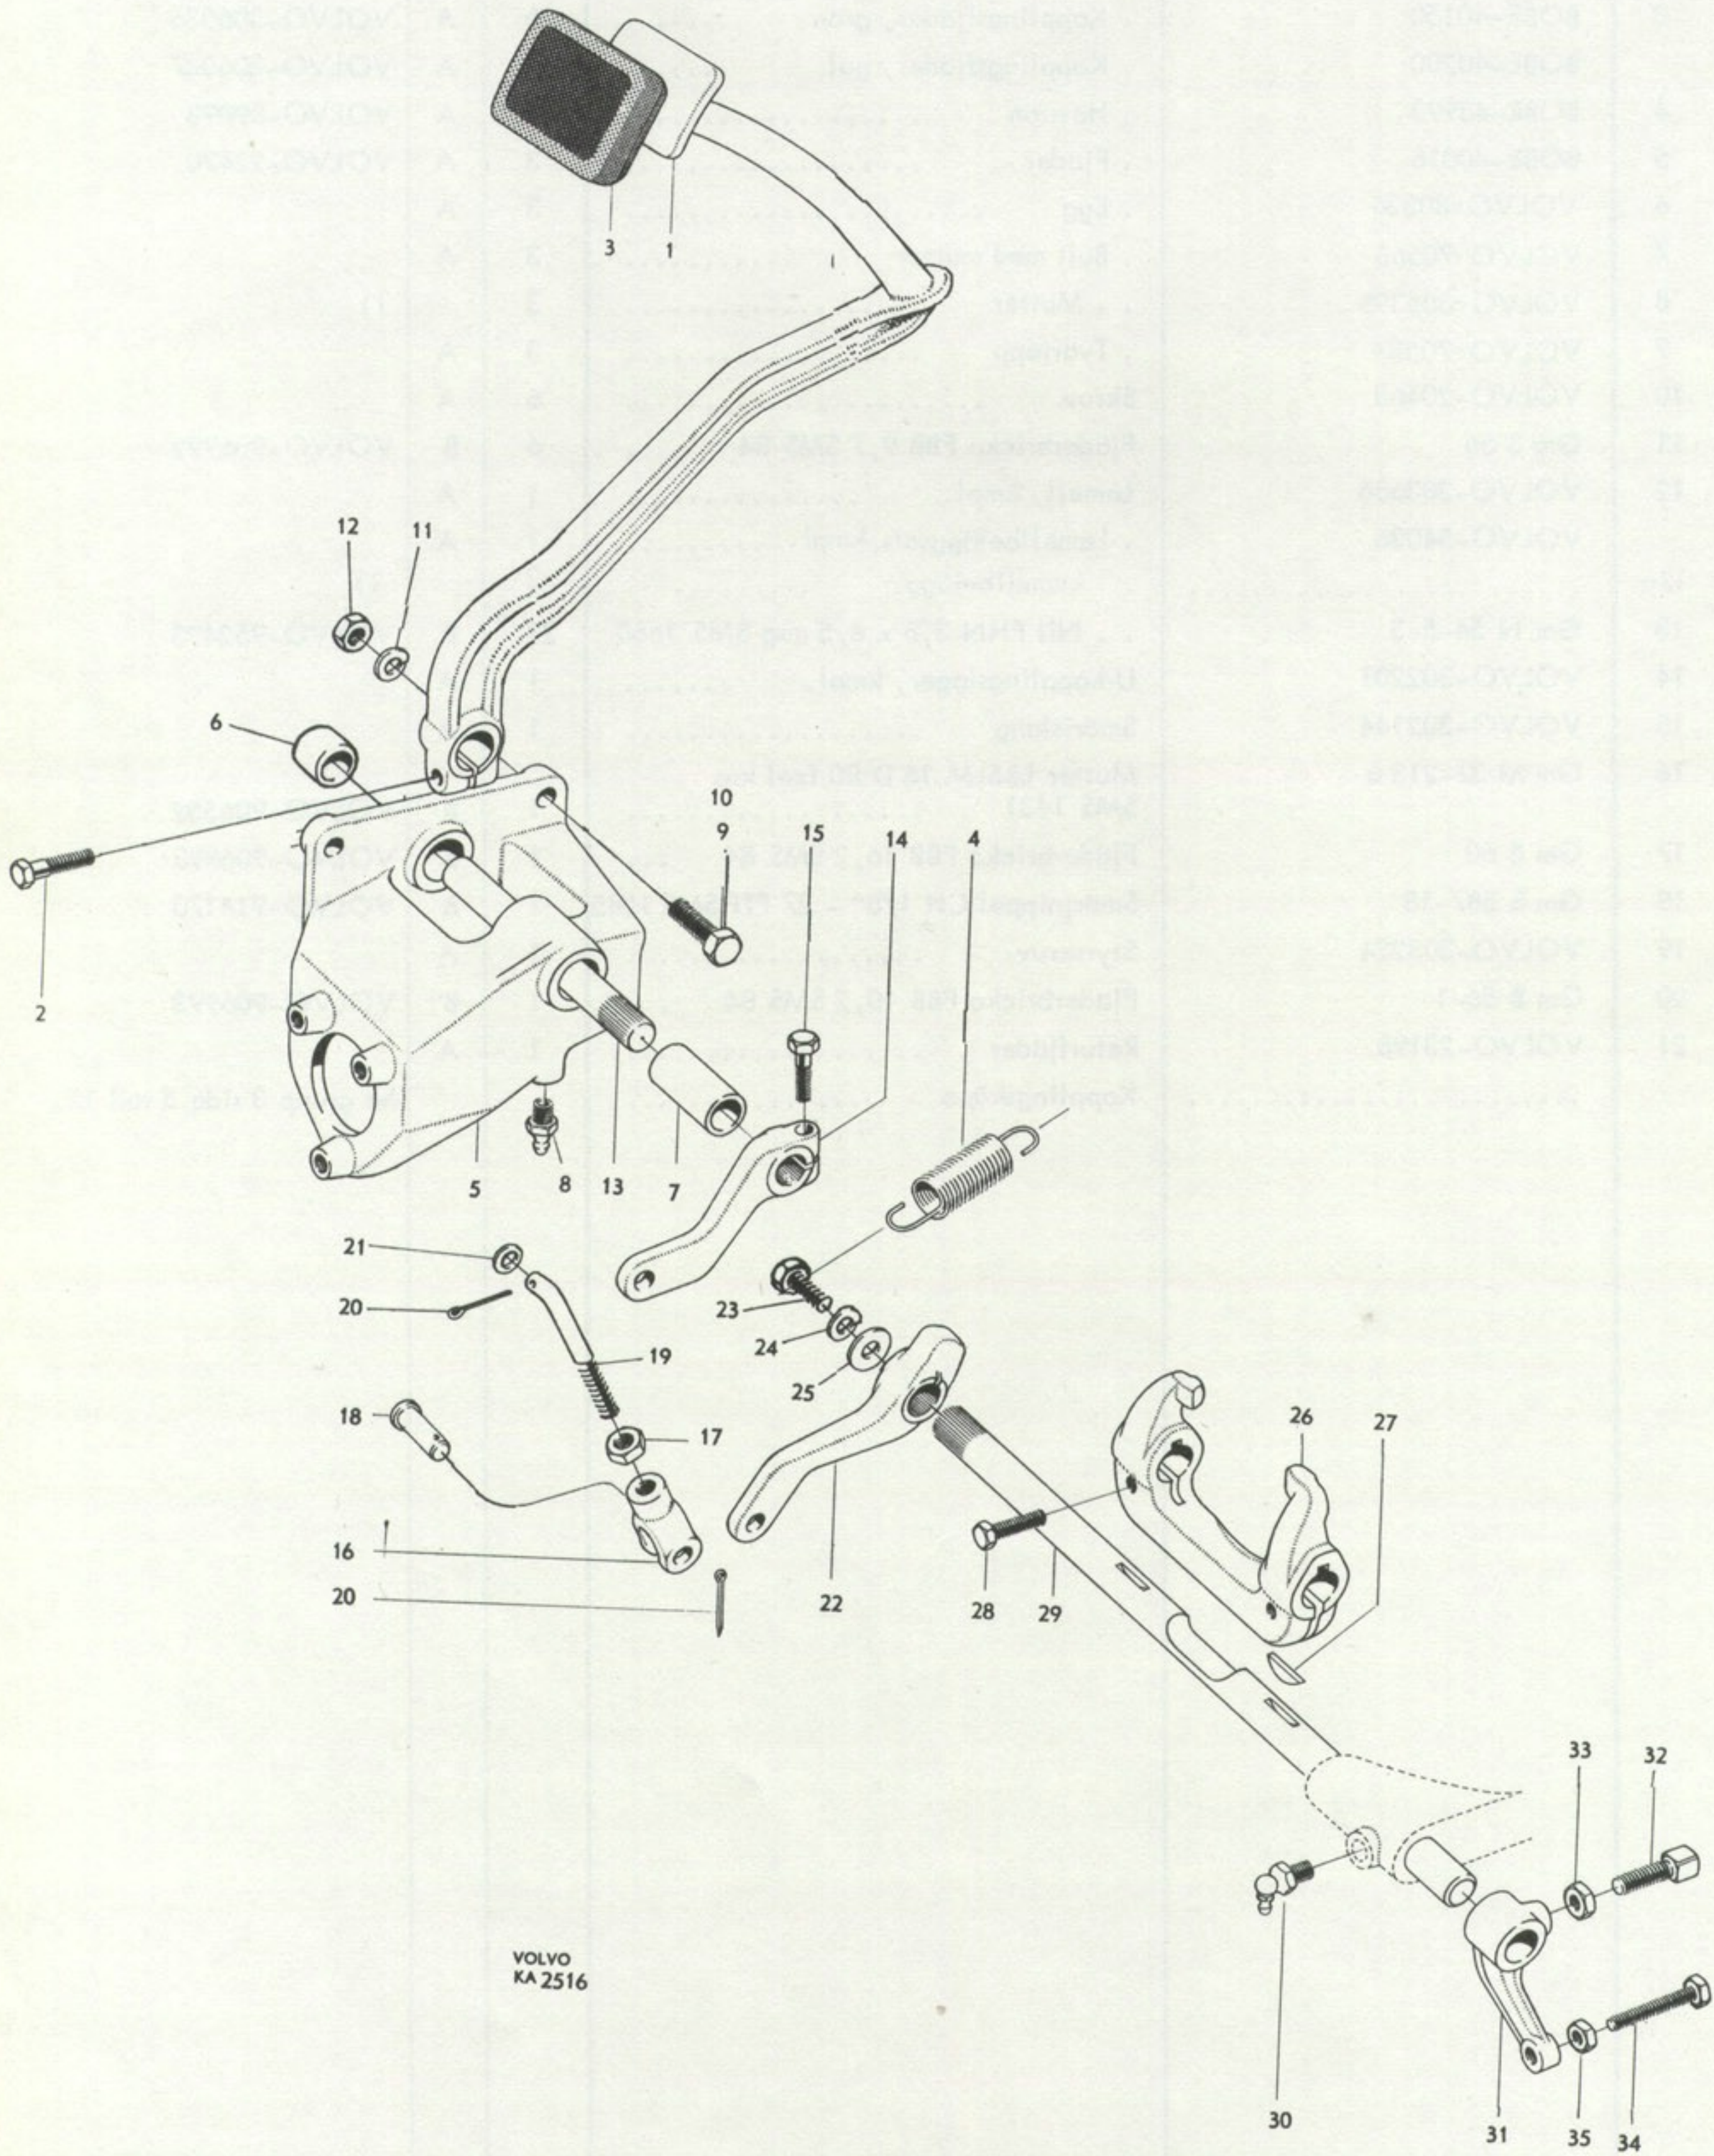

VOLVO		Radiopersonterrängbil 915				Grupp 2 Koppling	
Reservdelskatalog		Kopplingsmanövrering				Utgåva 1	Sida 5
Rad	Pos	Materielnr	Benämning	Antal	Erh enl	Anmärkning	
1	1	VOLVO-713648	Kopplingspedal	1	B		
2	2	VOLVO-100257	Klämskruv	1	A		
3	3	VOLVO-64504	Gummiskoning	1	A		
4	4	VOLVO-80977	Returfjäder	1	A		
5	5	VOLVO-713644	Fäste, kompl.	1	B		
6	6	VOLVO-18041	. Bussning	1	A		
7	7	VOLVO-18029	. Bussning	1	A		
8	8	Gm S 587-14	Smörjnippel AH 1/8"-27 PTF SMS 1585	1	B	VOLVO-914167	
9	9	Gm B 490	Skruv B6LS 10 x 25 D 80 SMS 1414	3	B	VOLVO-902305	
10	10	Gm S 102-224	Skruv EC6S 10 x 25 D 140 SMS 1416	1	B	VOLVO-106802	
11	11	Gm B 56-1	Fjäderbricka FBB 10,2 SMS 84	4	B	VOLVO-906993	
12	12	Gm M 37-10	Mutter B6LM.10 D 80 SMS 1427	1	B	VOLVO-906577	
13	13	VOLVO-713645	Pedalaxel	1	B		
14	14	VOLVO-207267	Hävarm	1	B		
15	15	VOLVO-100257	Klämskruv	1	A		
16	16	VOLVO-955193	Gaffelbult	1	A	Ers. VOLVO-5567	
17	17	VOLVO-951201	Mutter	1	A	Ers. VOLVO-10472	
18	18	Gm B 558	Saxpinnebult HCB 10 x 28 SMS 1570	1	B	VOLVO-913142	
19	19	VOLVO-117923	Reglerstång	1	B	*	
20	20	Gm S 41-2	Saxpinne SP 3 x 18 SMS 66	2	B	VOLVO-907844	
21	21	Gm B 98-22	Bricka BRB 10,5 x 18 SMS 70	1	B	VOLVO-11963	
22	22	VOLVO-207634	Hävarm	1	B		
23	23	Gm B 476-1	Skruv B6LS 8 x 19 D 80 SMS 1414	1	B	VOLVO-902279	
24	24	Gm B 55	Fjäderbricka FBB 8,2 SMS 84	1	B	VOLVO-906990	
25	25	VOLVO-18718	Bricka 8,5 x 28 x 2	1	A		
26	26	VOLVO-300078	Urkopplingsgaffel	1	A		
27	27	VOLVO-910121	Woodruffkil WK 6 x 22 SMS 11	1	C	Ers. VOLVO-10656	
28	28	Gm B 491	Skruv B6LS 10 x 30 D 80 SMS 1414	2	B	VOLVO-902306	
29	29	VOLVO-713809	Urkopplingsaxel	1	B		
30	30	Gm S 587-18	Smörjnippel CH 1/8"-27 PTF SMS 1585	2	B	VOLVO-914170	
31	31	VOLVO-30987	Reglerarm	1	A		
32	32	VOLVO-14908	Låsskruv	1	A		
33	33	VOLVO-951209	Mutter	1	A	Ers. VOLVO-10482	
34	34	VOLVO-100186	Stoppskruv	1	A		
35	35	VOLVO-951200	Mutter	1	A	Ers. VOLVO-10481