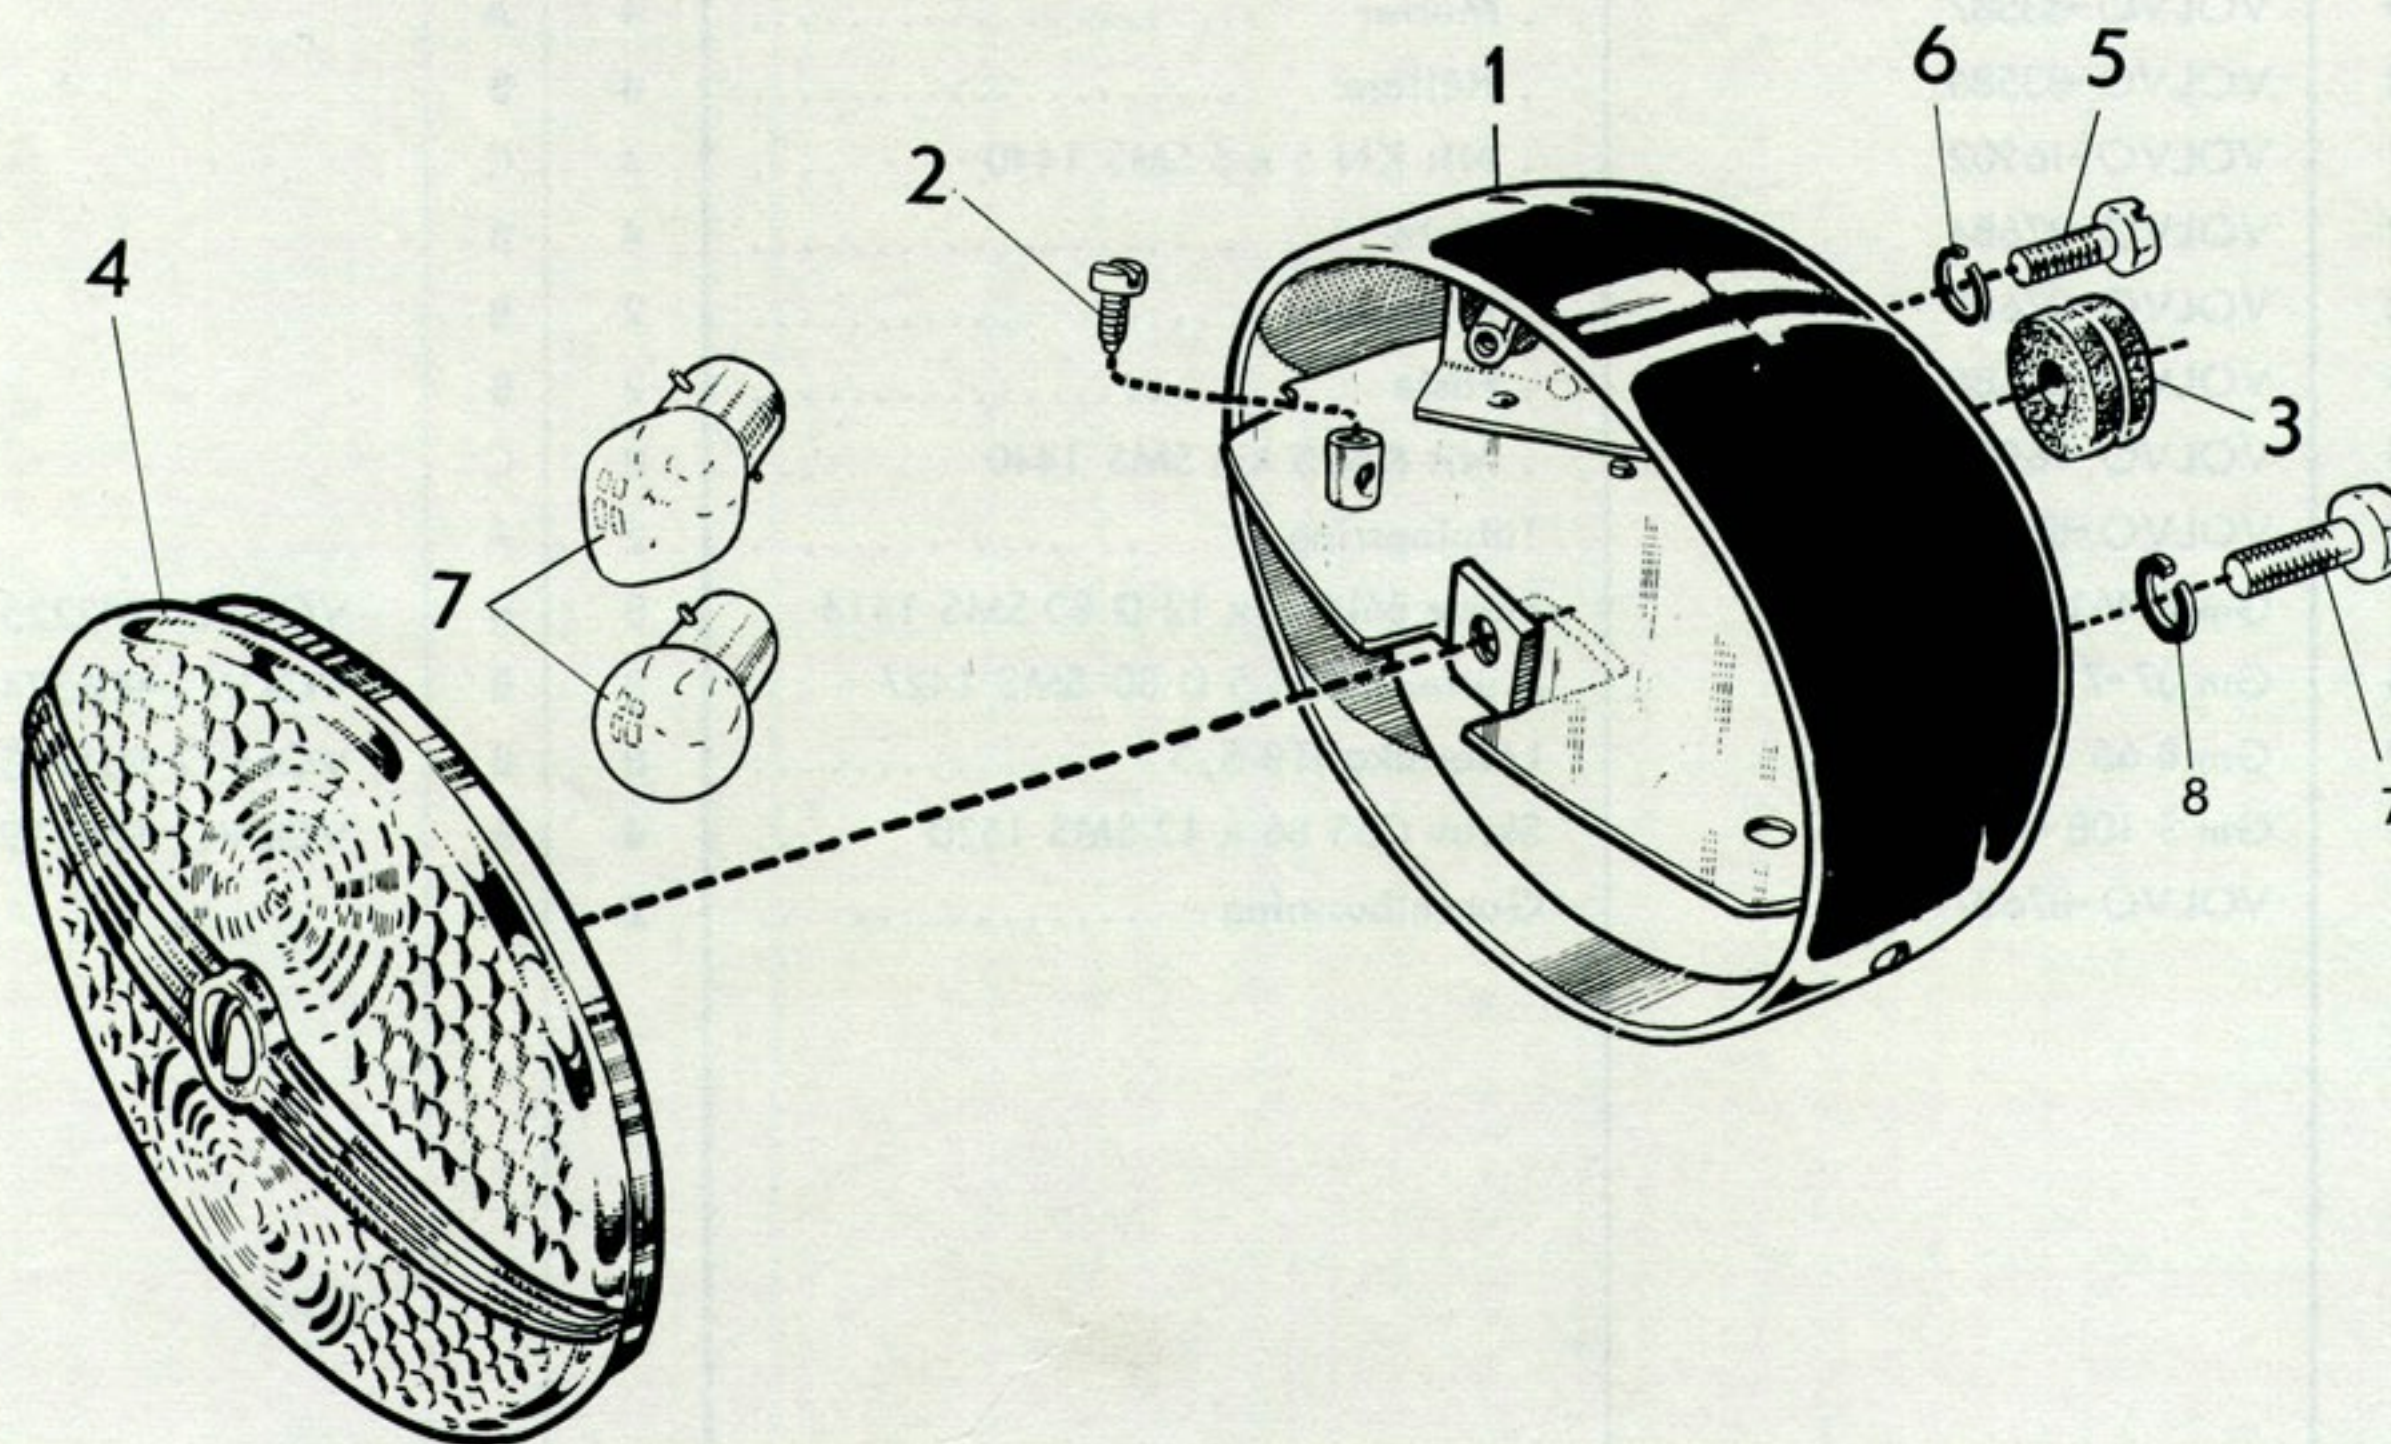

Rad	Pos	Materielnr	Benämning	Antal	Erh enl	Anmärkning
1		BOSCH-QOB 127	Stopp- och baklykta, kmpl.	2	A	VOLVO-76839 1)
2	1	.....	. Hus	2		2)
3	2	BOSCH-NST 5179/13	. Skruv KCS 4 x 10 ka SMS 1420	4	A	VOLVO-115210
4	3	BOSCH-WNH 516/2	. Kabelgenomföring	2	A	VOLVO-76793
5	4	BOSCH-LEFE 58 L 92	. Glas med fastsättningskruv	2	A	VOLVO-76873
6	5	Gm S 241-4	. Skruv ECS 6 x 12 SMS 1418	4	B	VOLVO-35281
7	6	Gm B 53-1	. Fjäderbricka FBB 6,1 SMS 84	4	B	VOLVO-906987
8	7	OSRAM-7530	. Glödlampa 12 V, 15 W	4	A	VOLVO-11489
9		VOLVO-88351	Hållare för bakre nummerplåt	1	A	
10		VOLVO-92429	Mellanlägg för hållare	2	A	
11		Gm S 176-1	Skruv KS 5 x 12 SMS 18	2	B	VOLVO-115483
12		Gm B 65	Låsbricka ITB - 5,3	2	B	VOLVO-951693

VOLVO
KA 2535

1. Ersätter VOLVO-315838.
2. Lagerføres ej.